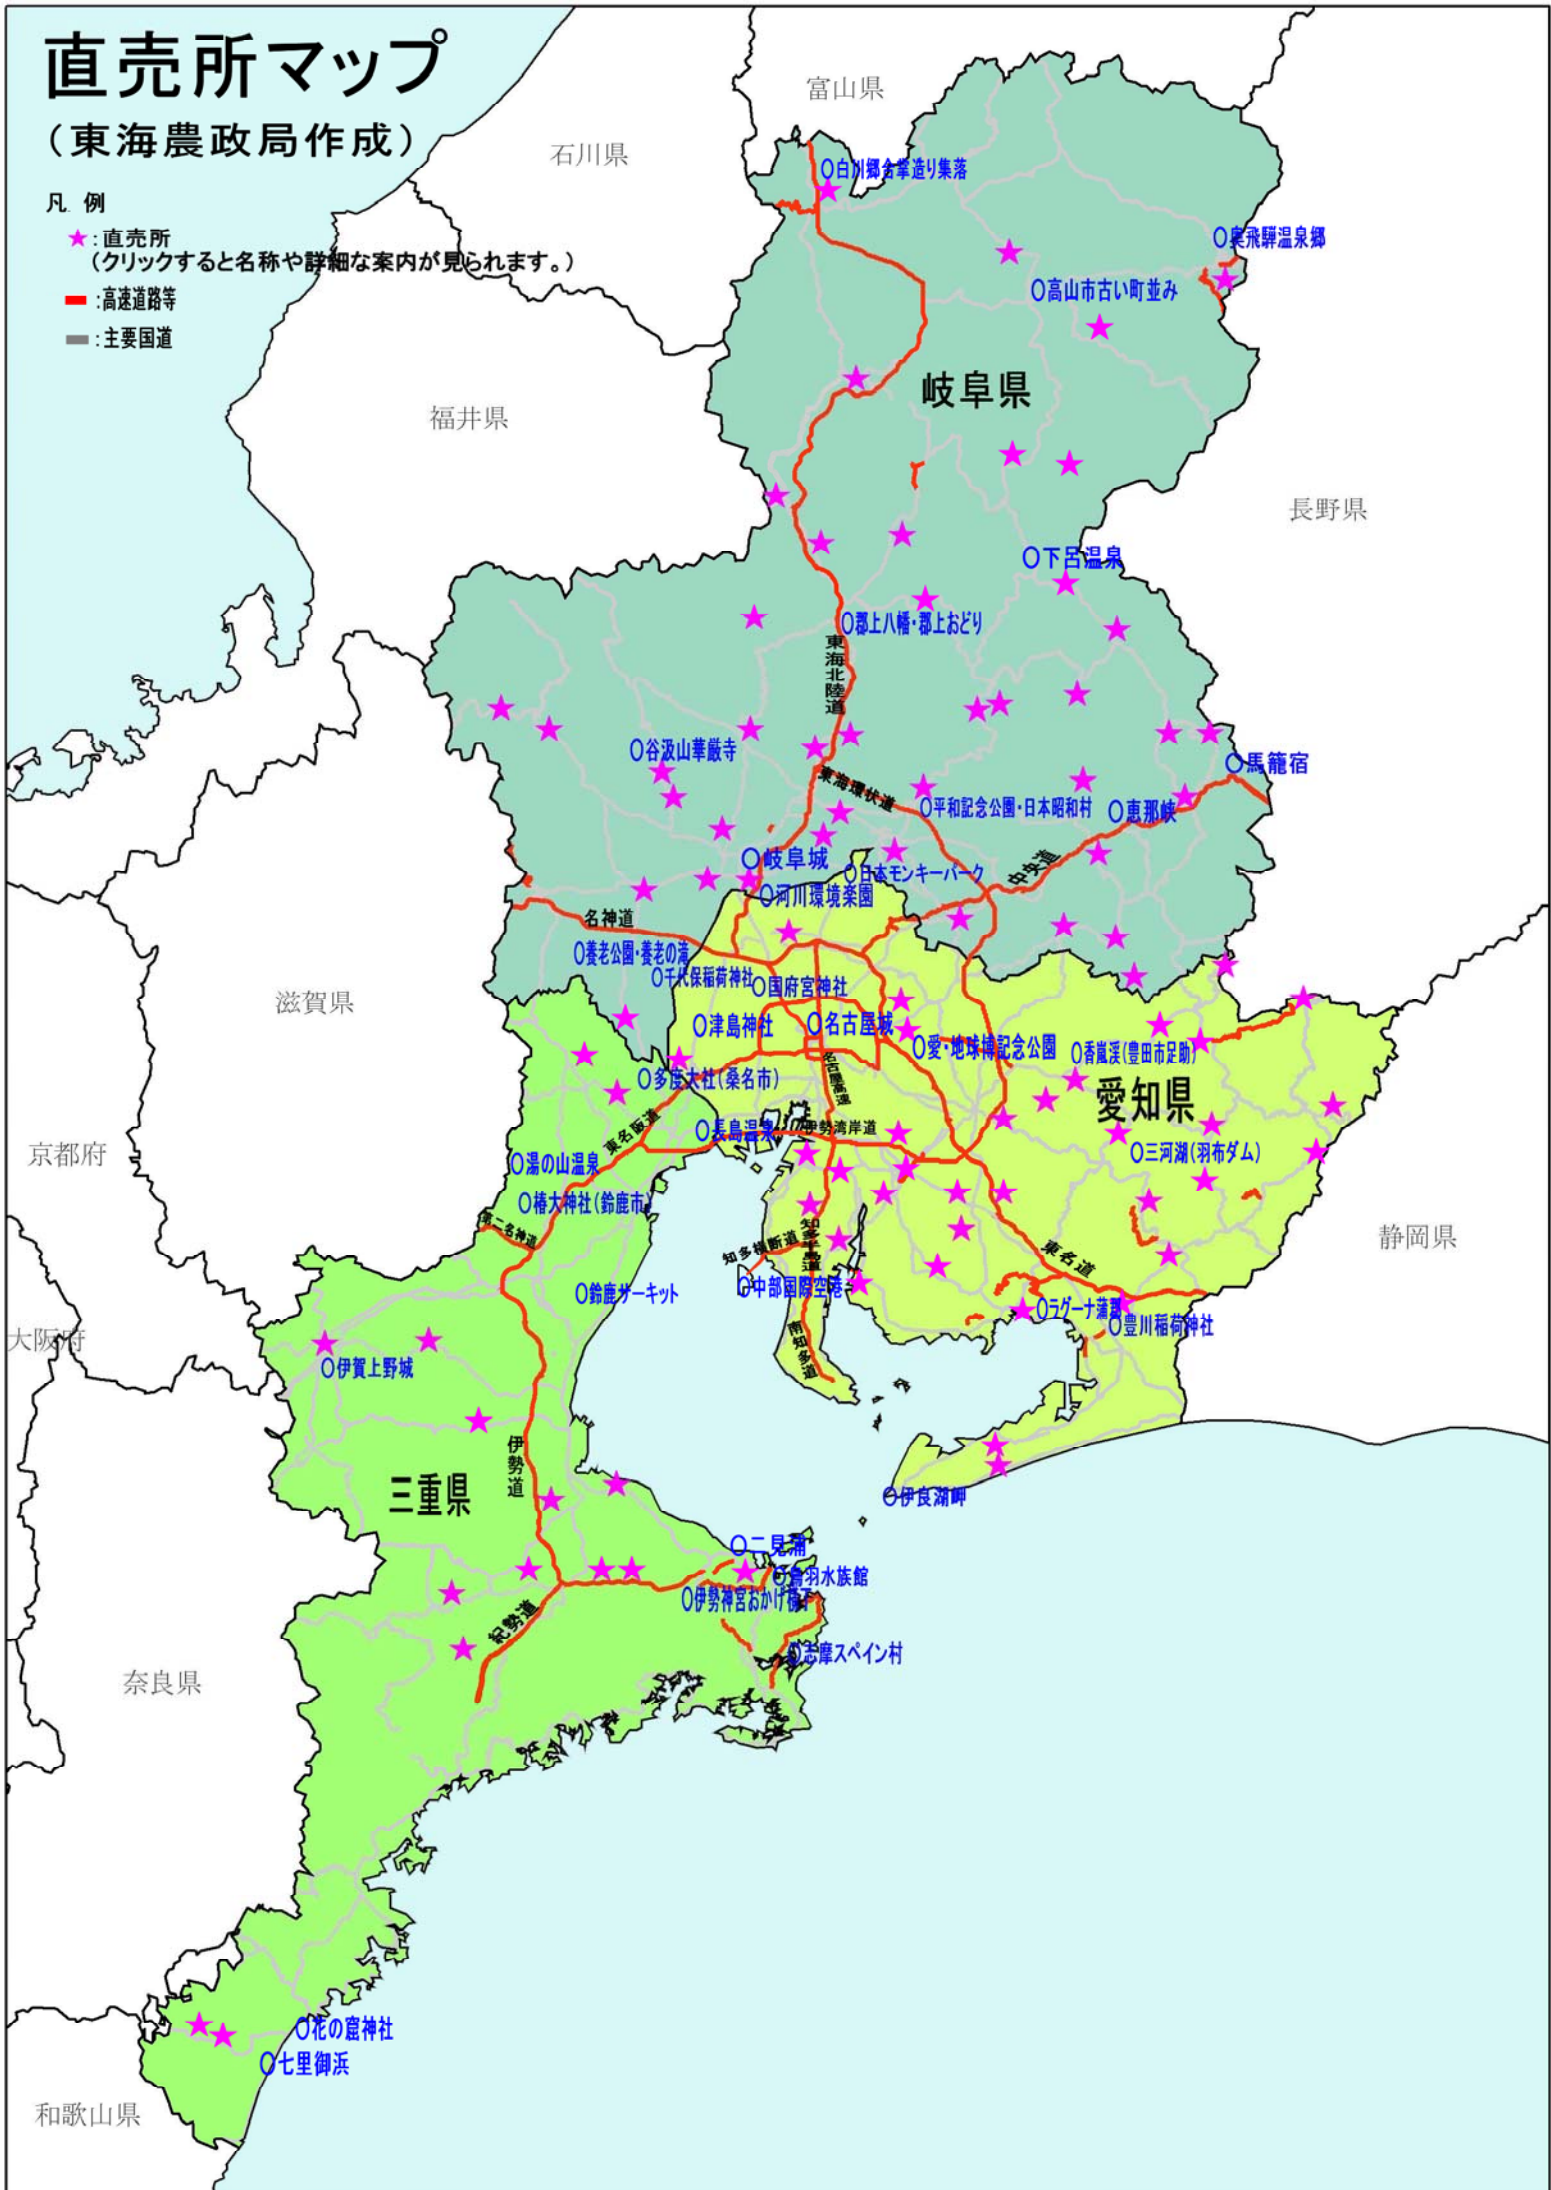

# 直売所マップ

(東海農政局作成)

## 凡例

★:直売所  
(クリックすると名称や詳細な案内が見られます。)

—:高速道路等

—:主要国道

富山県

石川県

福井県

岐阜県

長野県

滋賀県

京都府

愛知県

静岡県

大阪府

三重県

奈良県

和歌山県

白川郷合掌造り集落

奥飛騨温泉郷

高山市古い町並み

下呂温泉

郡上八幡・郡上おどり

馬籠宿

谷汲山華厳寺