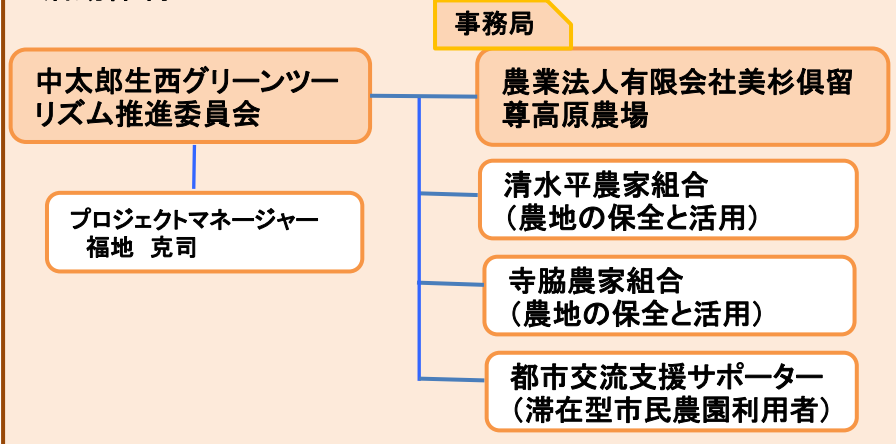

<活動体制>

ノルディックウォーキングの様子