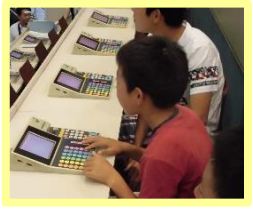

2

しじょう じっさい せつび つか
市場で実際に使われている設備を使って、
はな もぎ たいけん
花の「模擬せり体験」ができるよ！