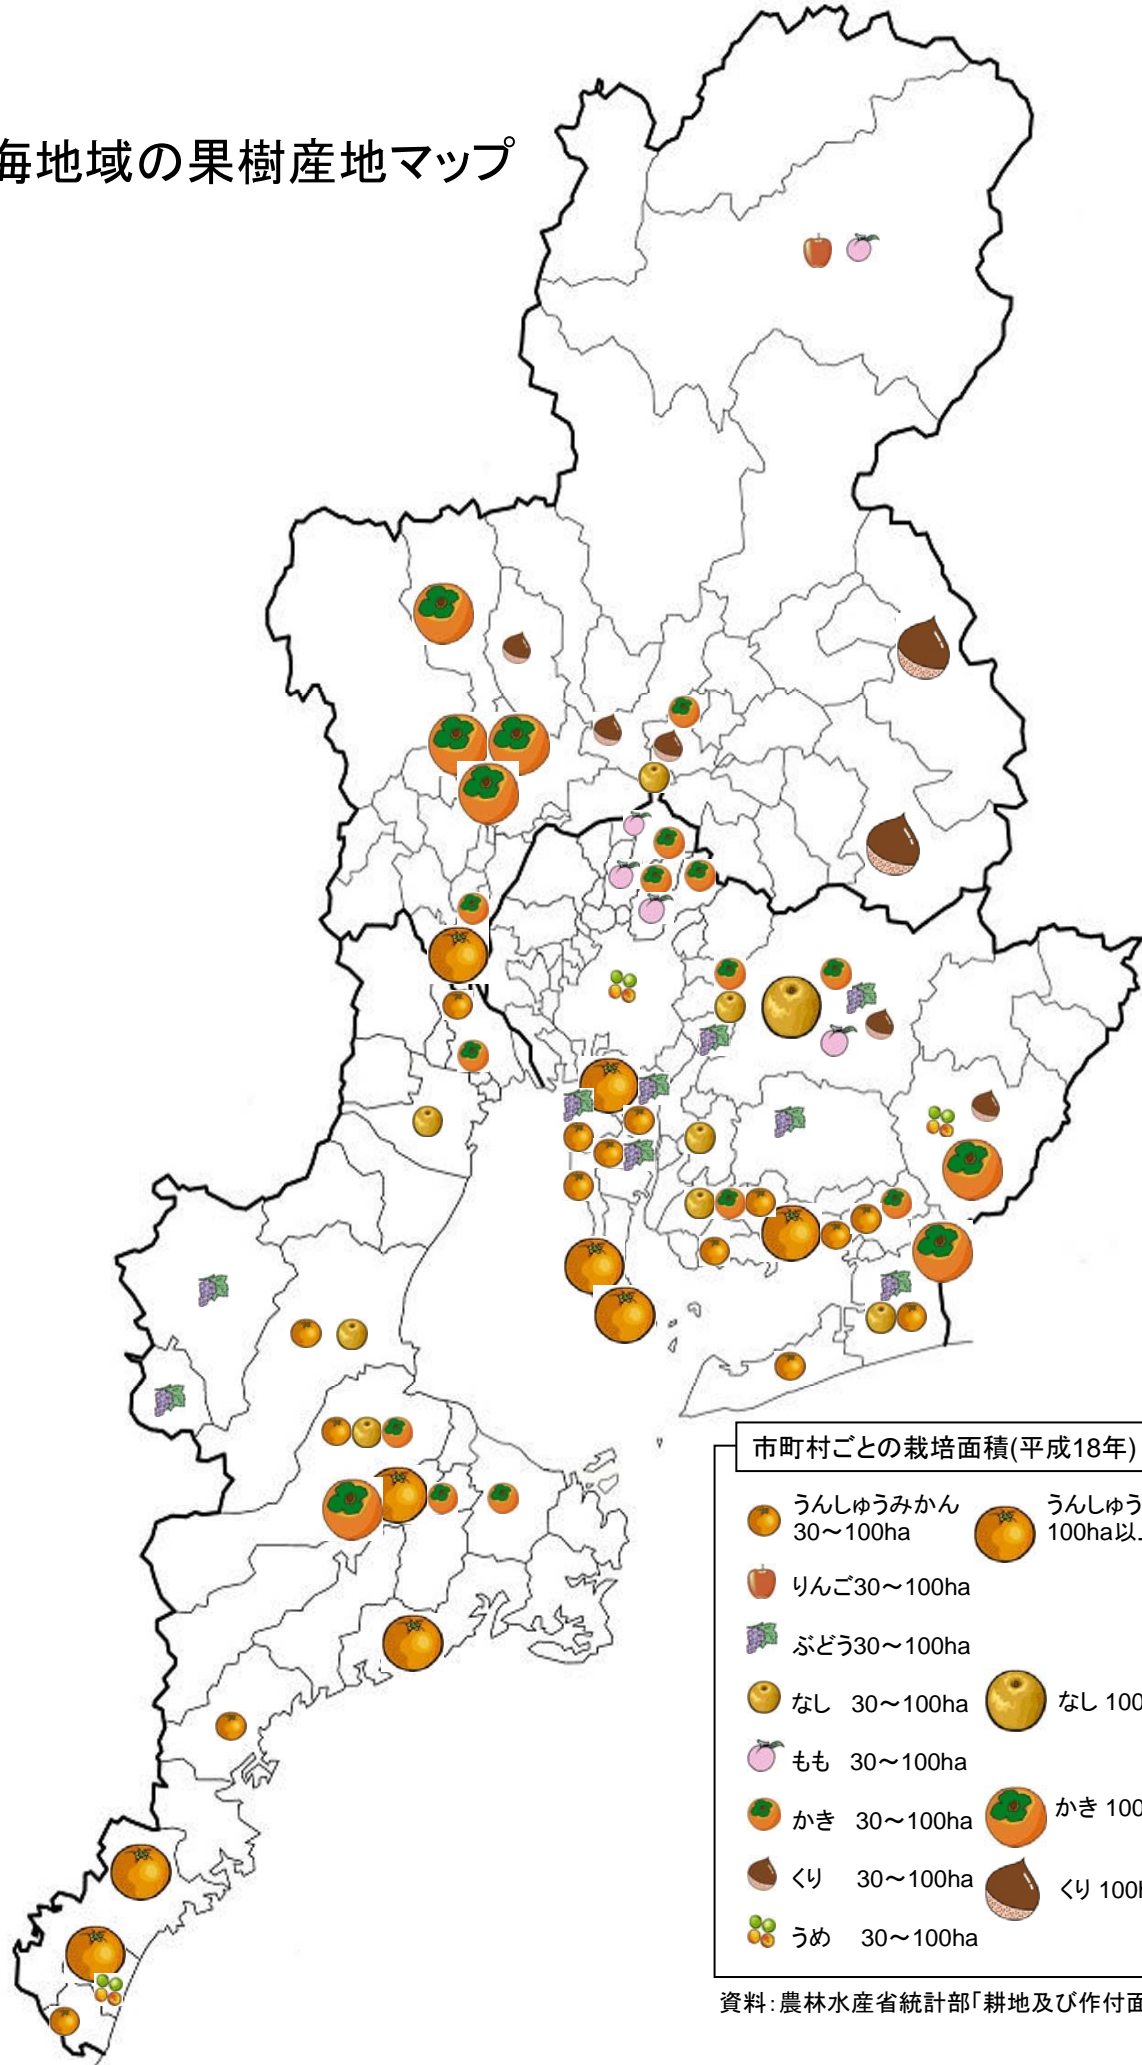

# 東海地域の果樹産地マップ

資料: 農林水産省統計部「耕地及び作付面積統計」