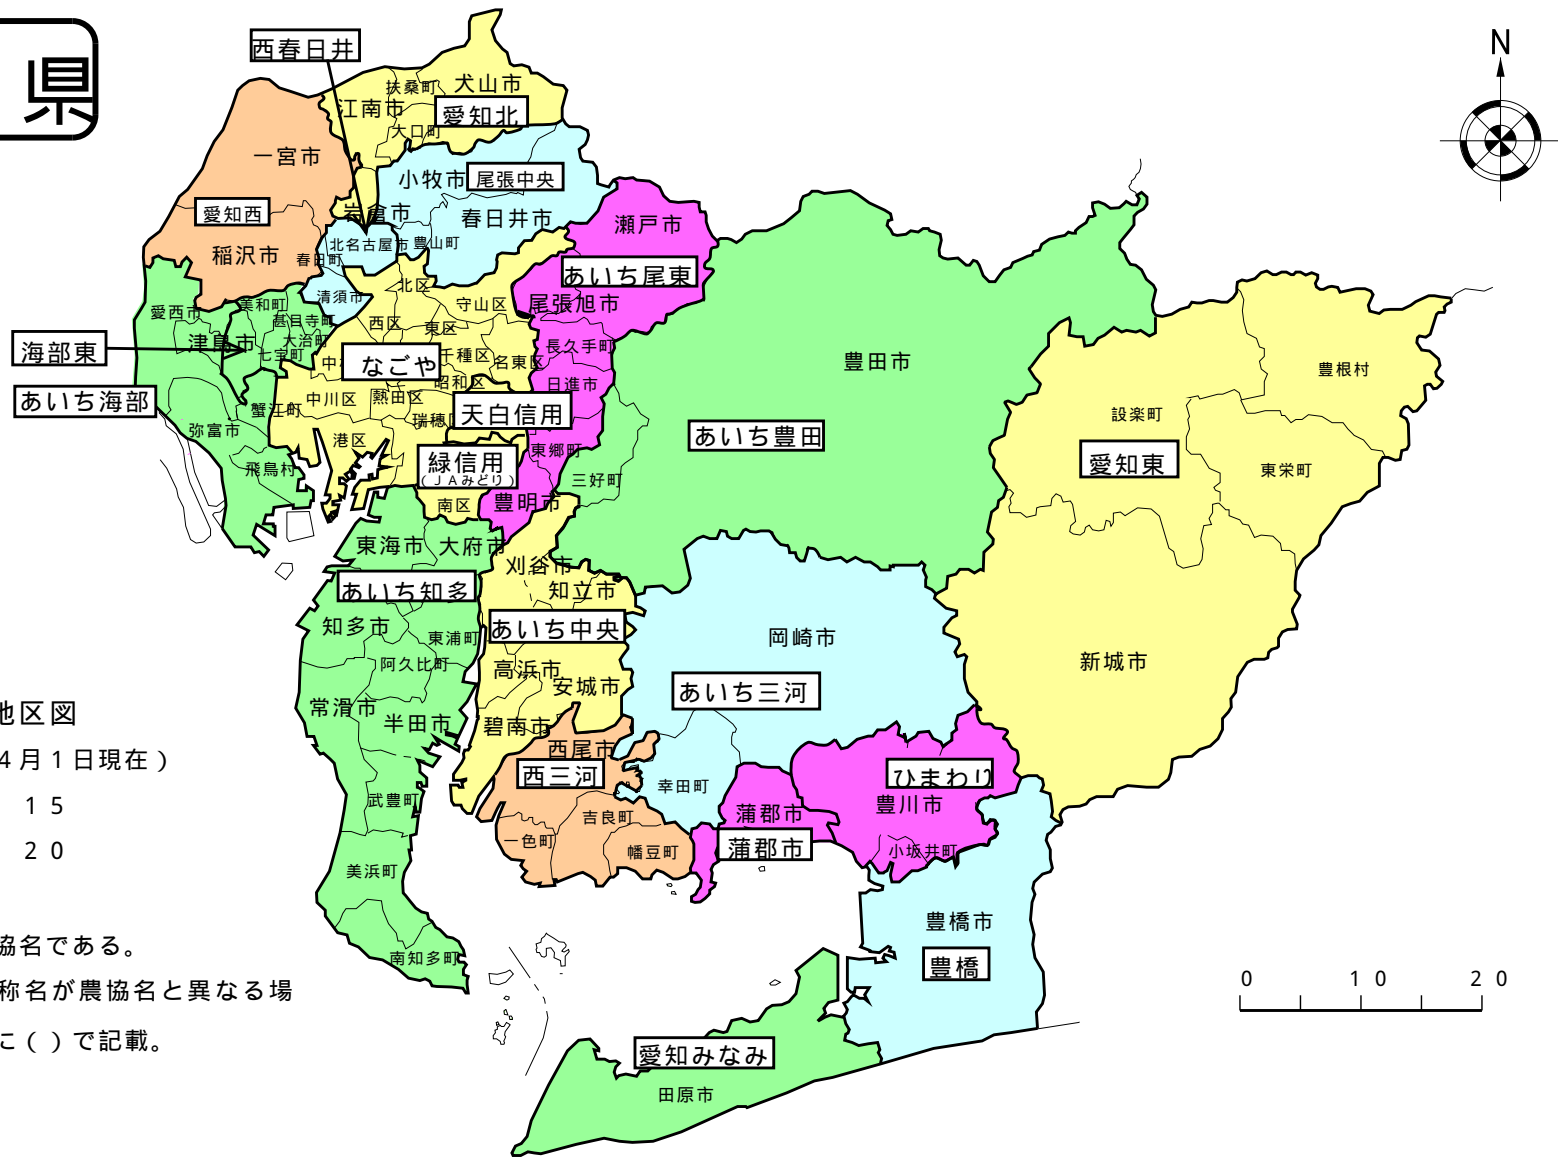

# 愛知県

愛知県農協地区図  
 (平成20年4月1日現在)  
 合併構想数 15  
 現在数 20

注: □ は農協名である。  
 □ の愛称名が農協名と異なる場合は下部に( )で記載。