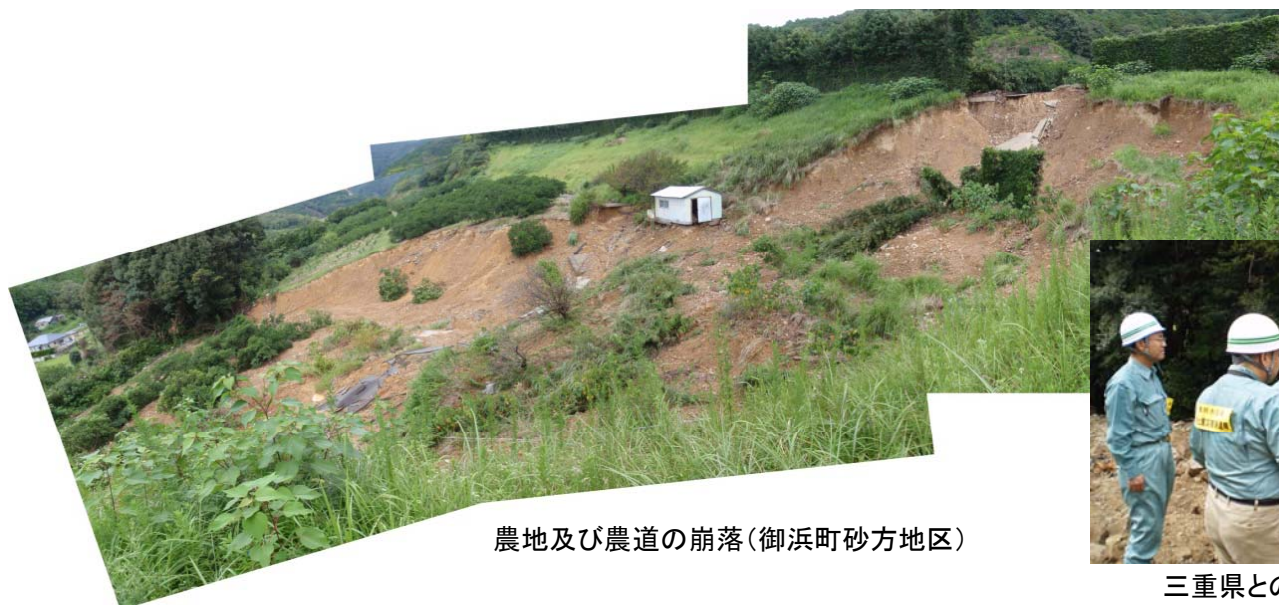

平成23年9月12日三重県の台風12号災害に伴う緊急派遣調査

東海農政局
みどり
水土里災害派遣隊

平成23年9月1日～4日にかけて台風12号が紀伊半島に記録的な豪雨をもたらしました。三重県熊野市、御浜町、紀宝町の農地・農業用施設に多大な被害が発生したことを受け、東海農政局は、9月12日に担当者を同市町に派遣し、三重県担当職員と合同で被災状況を調査するとともに、被災現地において災害復旧事業等に関する助言を行いました。

土砂・立木による農地の埋没(熊野市金山町)

農地及び農道の崩落(御浜町志原地区)

農地の土砂埋没(紀宝町高岡地区)

農地及び農道の崩落(御浜町砂方地区)

三重県との現地調査状況

調査位置図

熊野市
御浜町
紀宝町