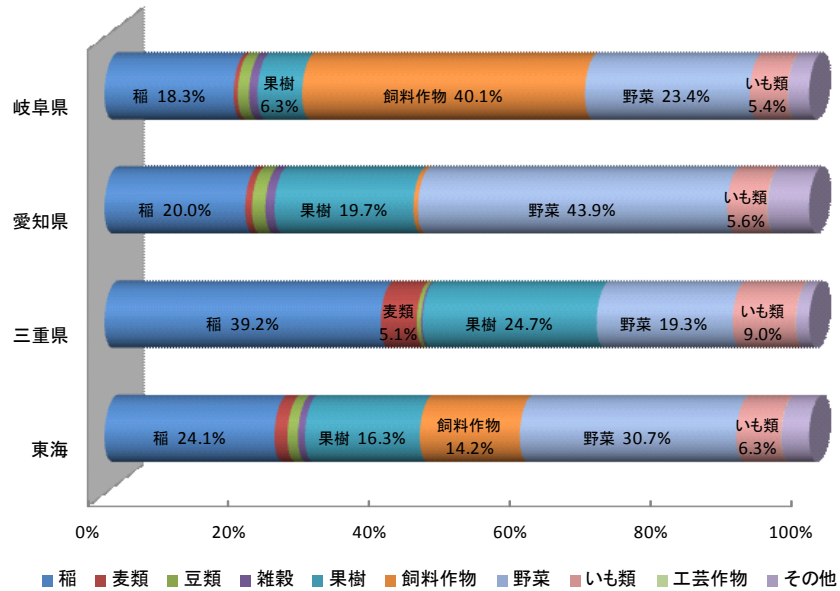

農作物別被害面積の割合(平成22年度)

農作物別被害量の割合(平成22年度)

農作物別被害額の割合(平成22年度)