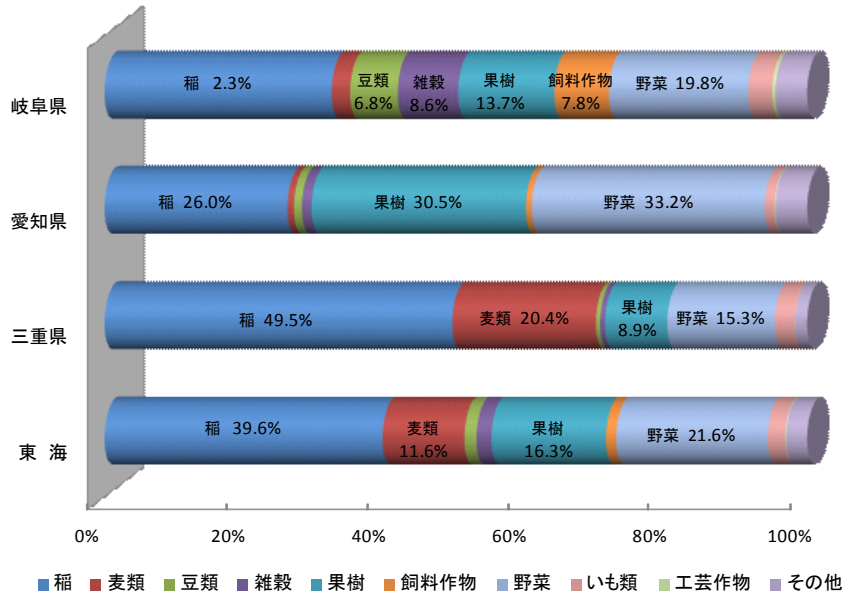

農作物別被害面積の割合(平成22年度)

農作物別被害量の割合(平成22年度)

農作物別被害額の割合(平成22年度)