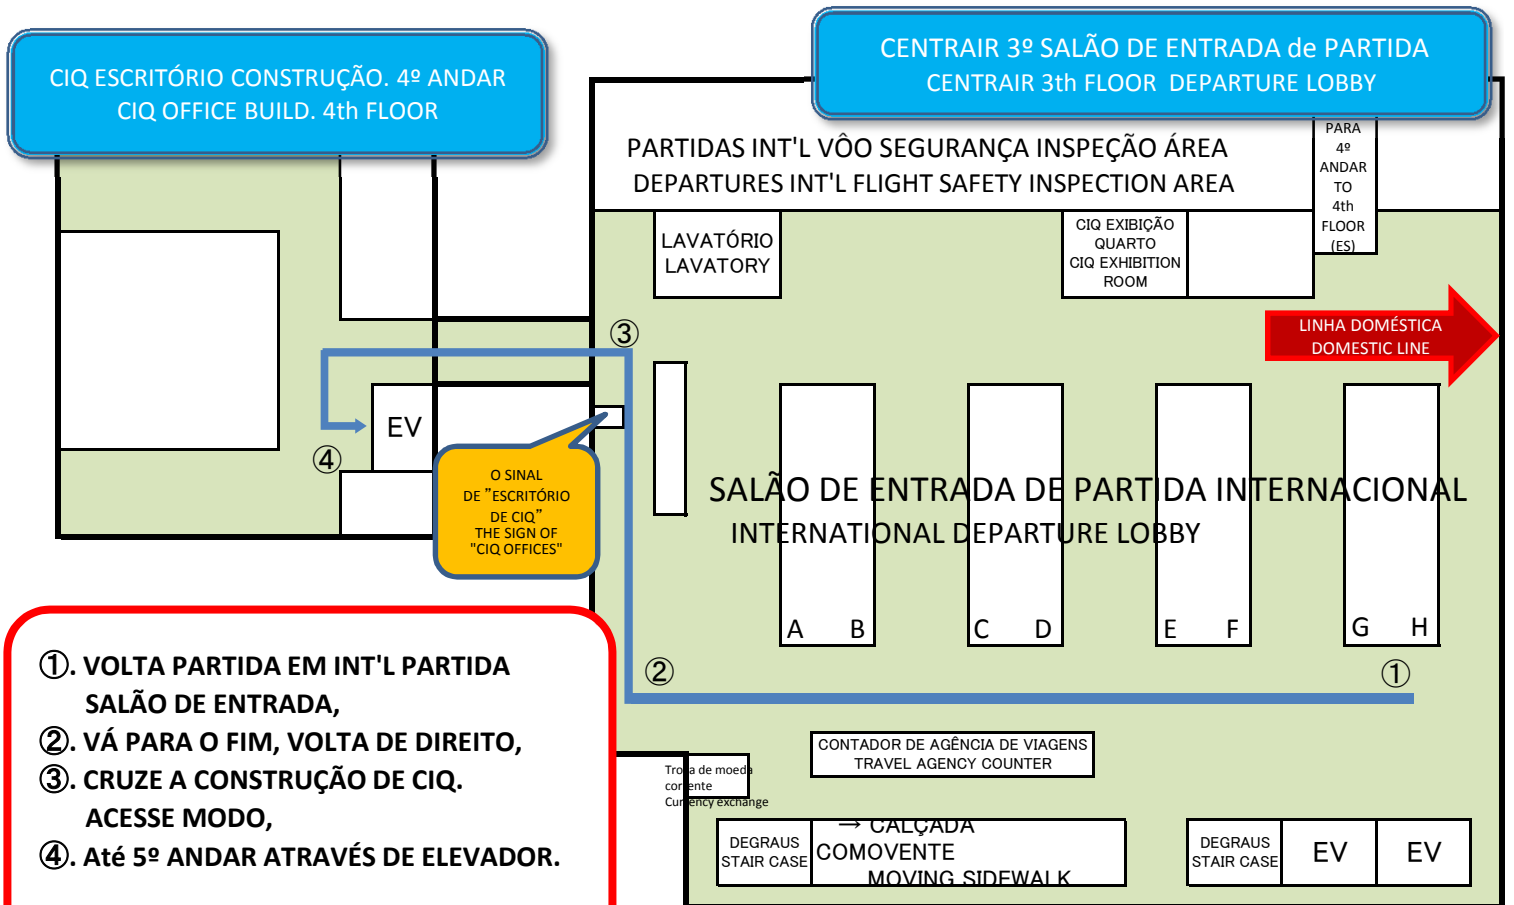

DIREÇÃO PARA O ESCRITÓRIO DE QUARENTENA ANIMAL

DIRECTION TO THE ANIMAL QUARANTINE OFFICE

- ①. VOLTA PARTIDA EM INT'L PARTIDA SALÃO DE ENTRADA,
- ②. VÁ PARA O FIM, VOLTA DE DIREITO,
- ③. CRUZE A CONSTRUÇÃO DE CIQ. ACESSE MODO,
- ④. Até 5º ANDAR ATRAVÉS DE ELEVADOR.

- ①. LEFT TURN IN INT'L DEPARTURE LOBBY,
- ②. GO TO THE END, RIGHT TURN,
- ③. CROSS THE CIQ BUILD. ACCESS WAY,
- ④. UP TO 5th FLOOR BY ELEVATOR.

ES : ESCADA ROLANTE
ESCALATOR

EV : ELEVADOR
ELEVATOR

← : ROTA
ROUTE