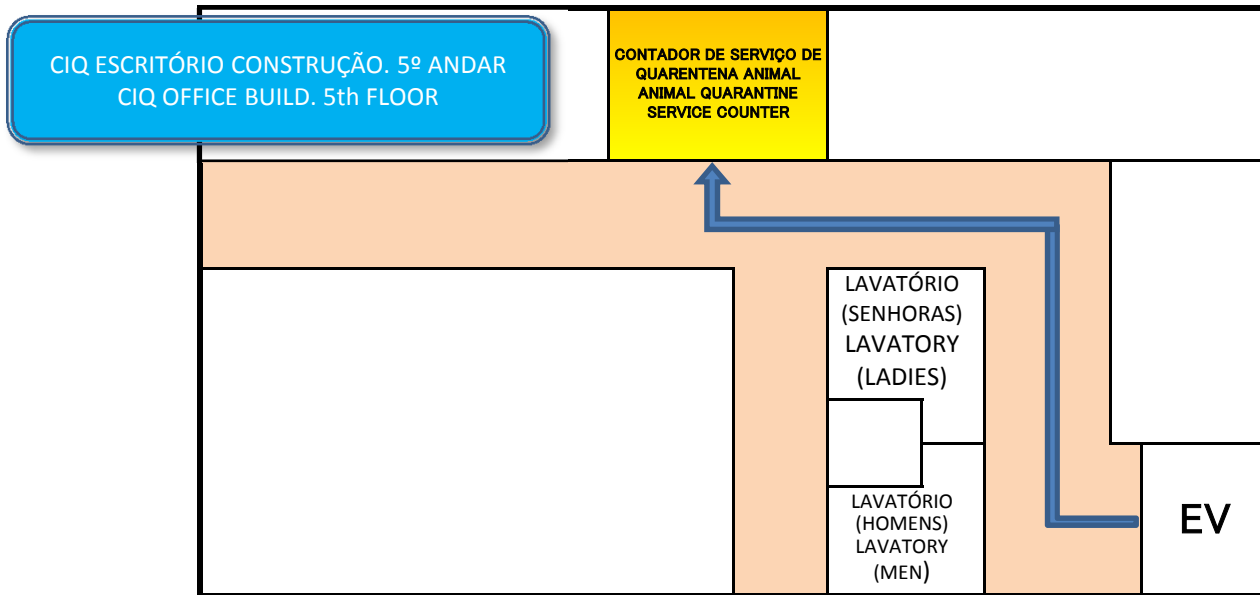

DIREÇÃO PARA O ESCRITÓRIO DE QUARENTENA ANIMAL

DIRECTION TO THE ANIMAL QUARANTINE OFFICE

- ①. VOLTA PARTIDA EM INT'L PARTIDA SALÃO DE ENTRADA,
- ②. VÁ PARA O FIM, VOLTA DE DIREITO,
- ③. CRUZE A CONSTRUÇÃO DE CIQ. ACESSE MODO,
- ④. Até 5º ANDAR ATRAVÉS DE ELEVADOR.

- ①. LEFT TURN IN INT'L DEPARTURE LOBBY,
- ②. GO TO THE END, RIGHT TURN,
- ③. CROSS THE CIQ BUILD. ACCESS WAY,
- ④. UP TO 5th FLOOR BY ELEVATOR.

ES : ESCADA ROLANTE
ESCALATOR

EV : ELEVADOR
ELEVATOR

← : ROTA
ROUTE