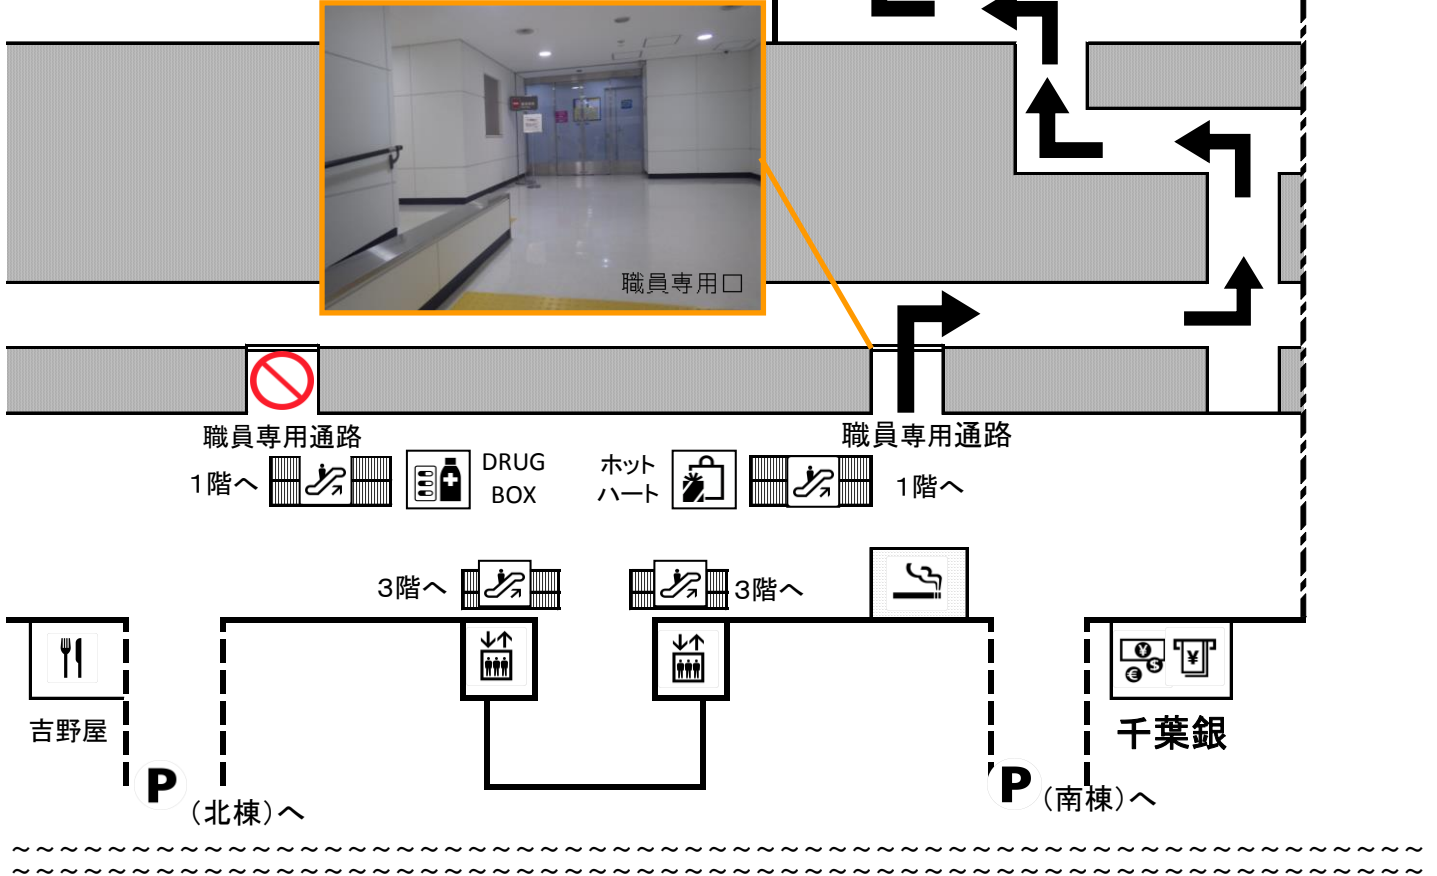

# 動物検疫所 事務所 案内図(第2ターミナル)

2 F

1. 第2ターミナルの2階の南側にある職員専用口(ガラス張りの自動ドア)の前にいる警備員に、動物検疫所にお越しになる旨を伝え、中にお入りください。
2. 右に進み、十字路を左折してください。
3. 突き当たりを左折し、道なりに進んでください。
4. 突き当たりを左折、すぐに右折すると、エレベーターがありますので、6階へお上がりください。

6 F

5. エレベーターを降り、右の方向へ進み、廊下を右折してください。
6. 左手に「動物検疫所」の案内が見えてきますので、案内に従って進んでください。