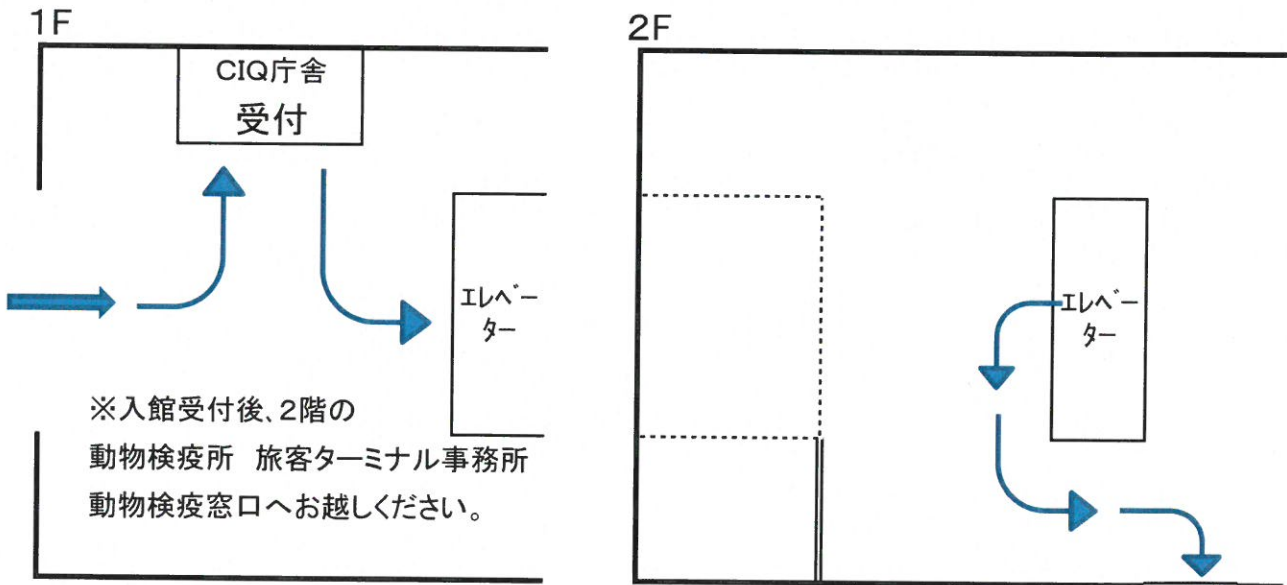

CIQ合同庁舎までの案内図

<関西空港駅からCIQ合同庁舎>

関西空港駅から連絡通路をわたり空港ターミナルビル入口手前のエスカレーターで1階に降りて、リムジンバス乗り場前を通り、建物沿いに航空会社南ビル横をすすみ左折。
(徒歩約7分)

<CIQ合同庁舎>

場所がわからない場合は、検疫第1課 までお問い合わせください。Tel.072-455-1956