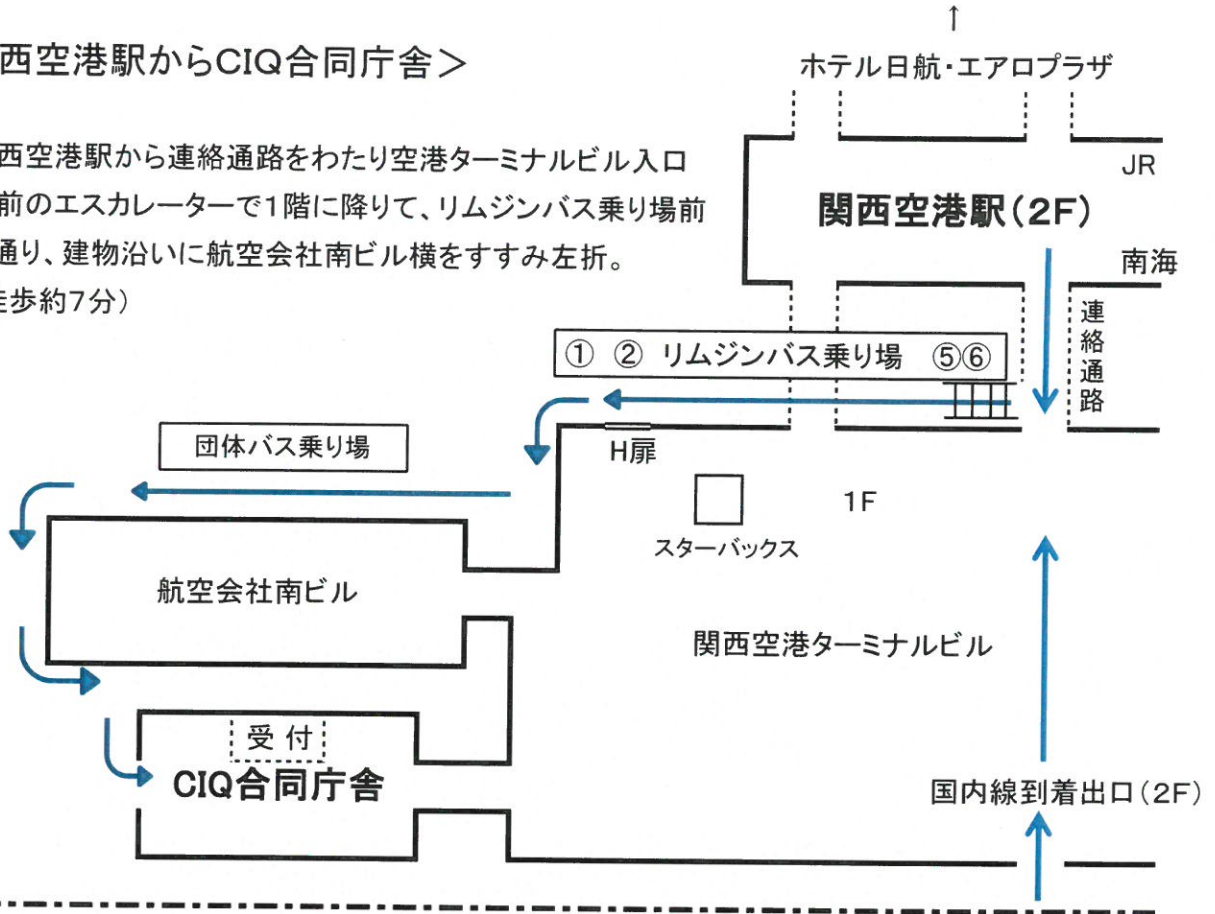

CIQ合同庁舎までの案内図

<関西空港駅からCIQ合同庁舎>

関西空港駅から連絡通路をわたり空港ターミナルビル入口手前のエスカレーターで1階に降りて、リムジンバス乗り場前を通り、建物沿いに航空会社南ビル横をすすみ左折。
(徒歩約7分)

<CIQ合同庁舎>

場所がわからない場合は、検疫第1課 までお問い合わせください。Tel.072-455-1956