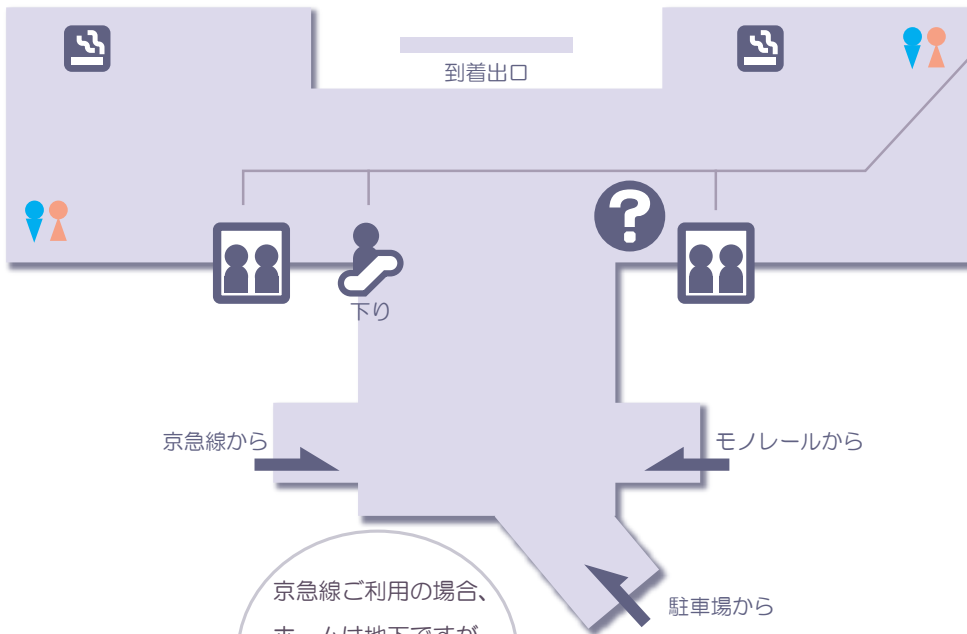

# 動物検疫所 羽田空港支所 案内図

羽田空港第3ターミナル CIQ棟4F TEL:03-5757-9753

ターミナル  
3F

- エスカレーター
- エレベーター
- 案内所
- お手洗い
- 喫煙所

こちらのエレベーター、エスカレーターにて1Fにお越しください。他の場所からはCIQ棟に行くことはできません。

ターミナル  
2F

京急線ご利用の場合、ホームは地下ですが、一旦2Fにあがる必要があります。

ターミナル  
1F

受付で入館手続きを行ってください。身分証明書（パスポート、運転免許証など）をお持ちください。

**空港内では、ペットはケージに入れてお連れください。**