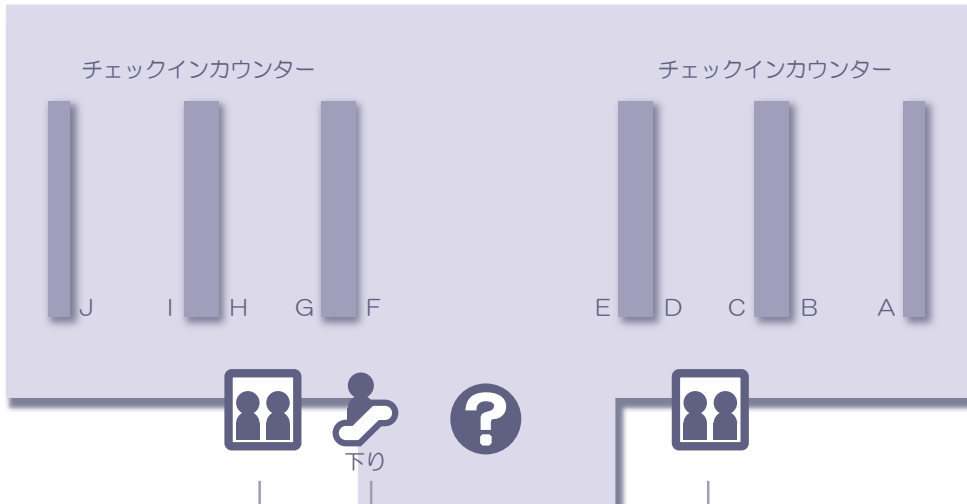

# 動物検疫所 羽田空港支所 案内図

羽田空港第3ターミナル CIQ棟4F TEL:03-5757-9753

ターミナル  
3F

- エスカレーター
- エレベーター
- 案内所
- お手洗い
- 喫煙所

こちらのエレベーター、エスカレーターにて1Fにお越しください。他の場所からはCIQ棟に行くことはできません。

ターミナル  
2F

京急線ご利用の場合、ホームは地下ですが、一旦2Fにあがる必要があります。

ターミナル  
1F

受付で入館手続きを行ってください。身分証明書（パスポート、運転免許証など）をお持ちください。

**空港内では、ペットはケージに入れてお連れください。**