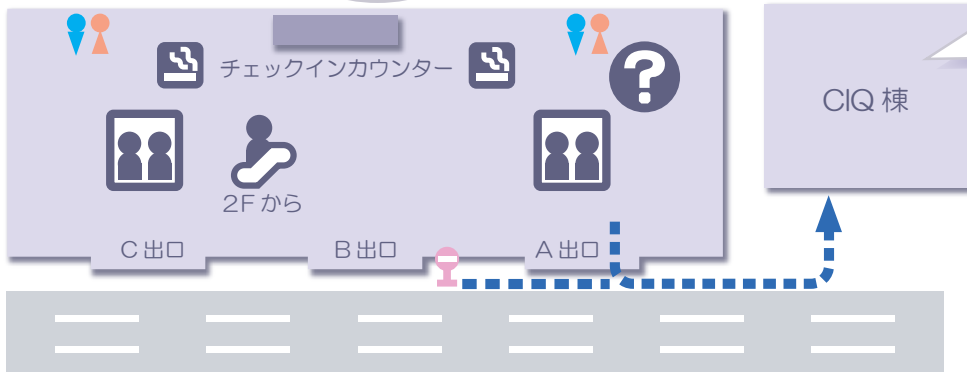

# 動物検疫所 羽田空港支所 案内図

羽田空港第3ターミナル CIQ棟4F TEL:03-5757-9753

ターミナル  
3F

- エスカレーター
- エレベーター
- 案内所
- お手洗い
- 喫煙所

こちらのエレベーター、エスカレーターにて1Fにお越しください。他の場所からはCIQ棟に行くことはできません。

ターミナル  
2F

京急線ご利用の場合、ホームは地下ですが、一旦2Fにあがる必要があります。

ターミナル  
1F

受付で入館手続きを行ってください。身分証明書（パスポート、運転免許証など）をお持ちください。

**空港内では、ペットはケージに入れてお連れください。**