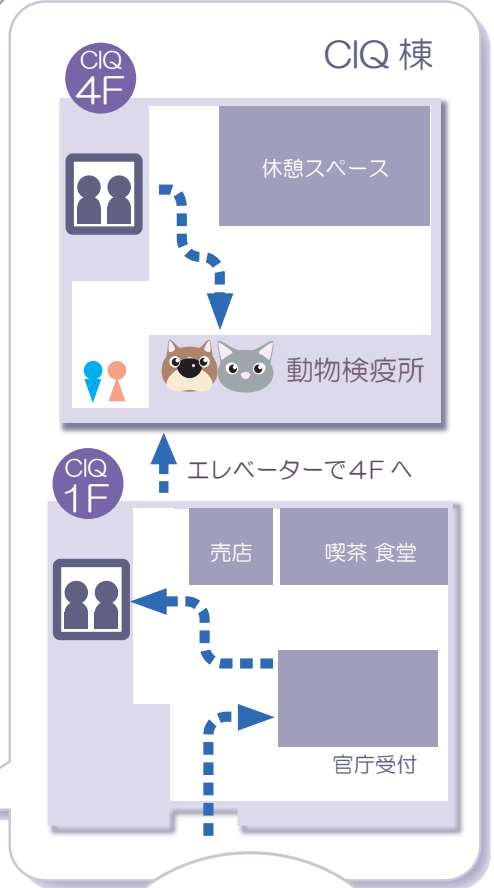

# 動物検疫所 羽田空港支所 案内図

羽田空港第3ターミナル CIQ棟4F TEL:03-5757-9753

ターミナル  
3F

- エスカレーター
- エレベーター
- 案内所
- お手洗い
- 喫煙所

こちらのエレベーター、エスカレーターにて1Fにお越しください。他の場所からはCIQ棟に行くことはできません。

ターミナル  
2F

京急線ご利用の場合、ホームは地下ですが、一旦2Fにあがる必要があります。

ターミナル  
1F

受付で入館手続きを行ってください。身分証明書（パスポート、運転免許証など）をお持ちください。

**空港内では、ペットはケージに入れてお連れください。**