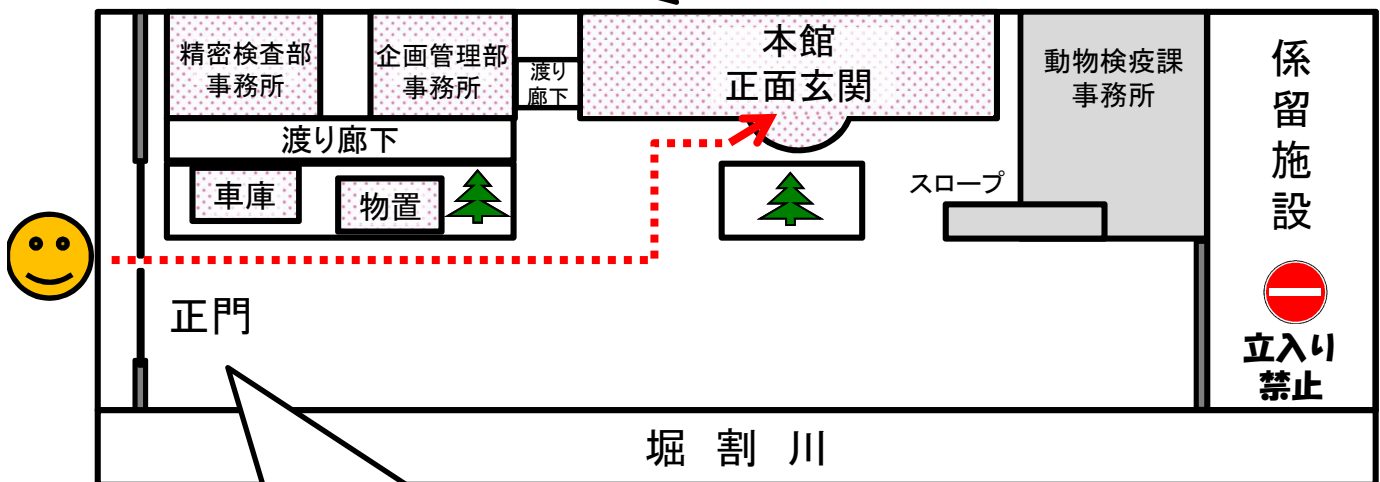

動物検疫所(横浜本所)までの交通案内

JR根岸駅から動物検疫所までの地図

- ★ 根岸駅から徒歩 約10分 (磯子方面に向かい「八幡橋」の手前を左折します) (徒歩の場合は赤矢印に沿ってお進みください。)
- ★ 根岸駅からバス(八幡橋バス停下車すぐ) 約2分

動物検疫所 横浜本所 案内図

動物検疫所横浜本所は、八幡神社前交差点から、堀割川沿いに少し入ったところにございます。

正面玄関のカウンターに、来庁者名簿と電話がございます。
来庁者名簿にご記載の上、ご訪問先の内線へお電話ください。

正門からまっすぐ進んでください