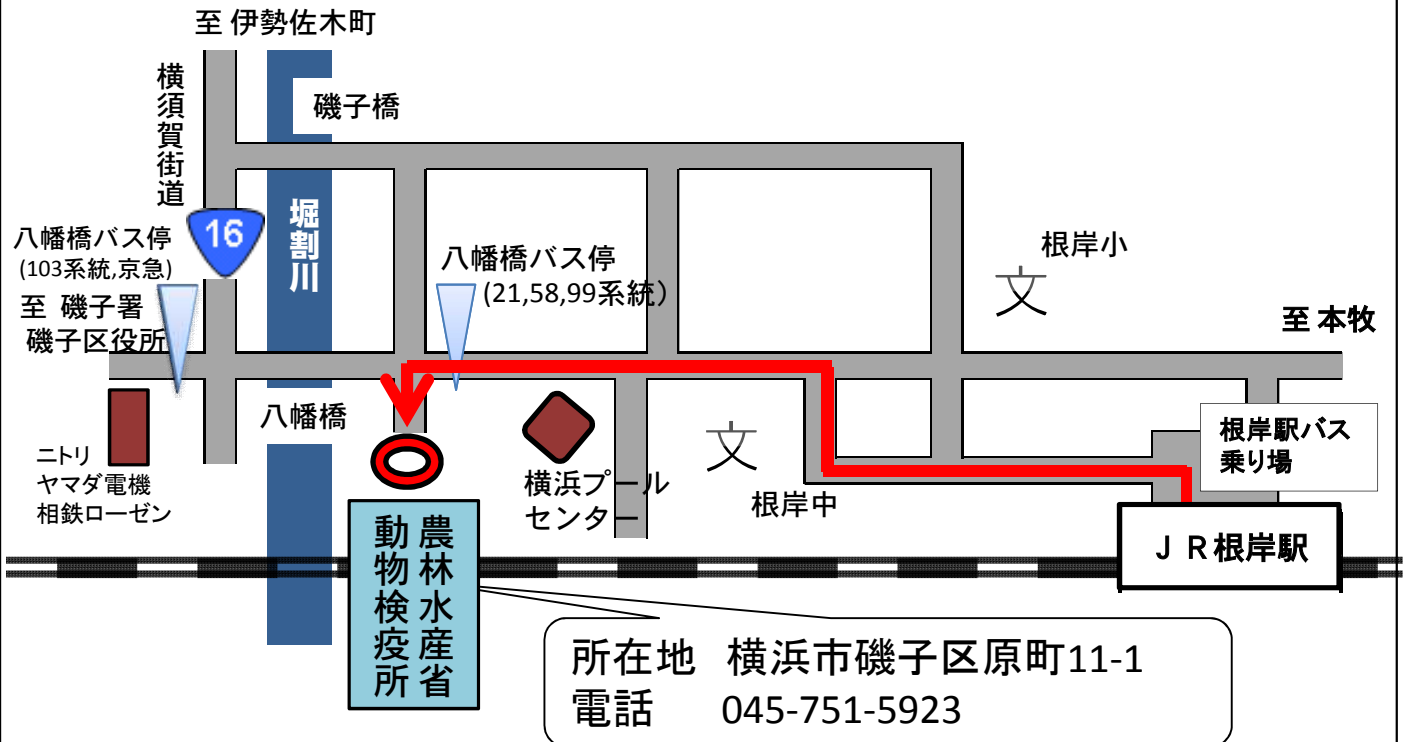

動物検疫所(横浜本所)までの交通案内

JR根岸駅から動物検疫所までの地図

- ★ 根岸駅から徒歩 約10分 (磯子方面に向かい「八幡橋」の手前を左折します) (徒歩の場合は赤矢印に沿ってお進みください。)
- ★ 根岸駅からバス(八幡橋バス停下車すぐ) 約2分

動物検疫所 横浜本所 案内図

動物検疫所横浜本所は、八幡神社前交差点から、堀割川沿いに少し入ったところにございます。

正面玄関のカウンターに、来庁者名簿と電話がございます。
来庁者名簿にご記載の上、ご訪問先の内線へお電話ください。

正門からまっすぐ進んでください