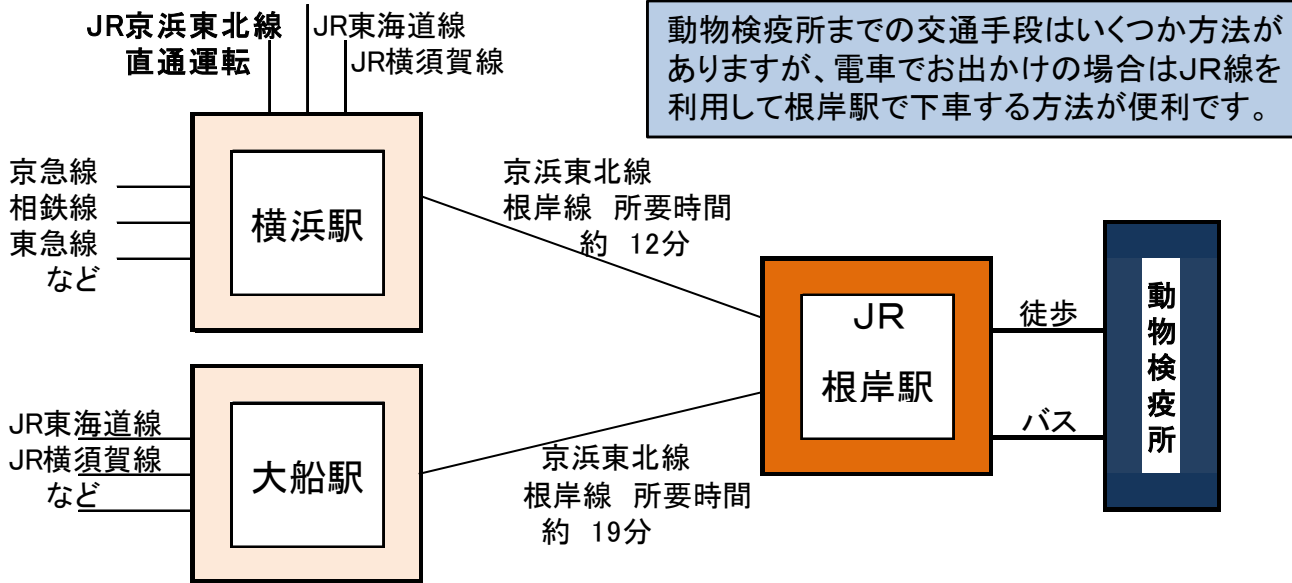

動物検疫所(横浜本所)までの交通案内

JR根岸駅から動物検疫所までの地図

- ★ 根岸駅から徒歩 約10分 (磯子方面に向かい「八幡橋」の手前を左折します) (徒歩の場合は赤矢印に沿ってお進みください。)
- ★ 根岸駅からバス(八幡橋バス停下車すぐ) 約2分

動物検疫所 横浜本所 案内図

動物検疫所横浜本所は、八幡神社前交差点から、堀割川沿いに少し入ったところにございます。

正面玄関のカウンターに、来庁者名簿と電話がございます。
来庁者名簿にご記載の上、ご訪問先の内線へお電話ください。

正門からまっすぐ進んでください