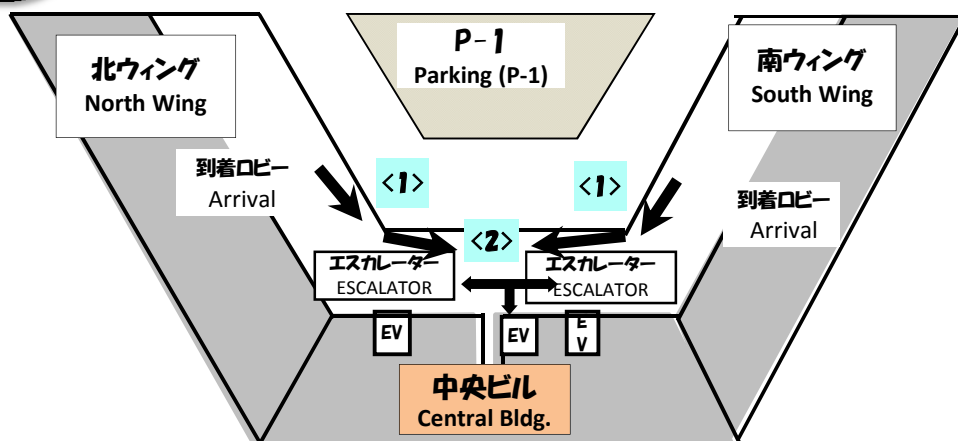

動物検疫所 事務所 案内図 ANIMAL QUARANTINE OFFICE

第1ターミナル Terminal1

2F

1F

<1>中央ビルへ。
To Central Bldg.

<2>エレベーターまたはエスカレーターで2階へ。
Take an escalator or an elevator to the 2nd floor

<3>職員専用ドアの前までいらっしゃいましたら、動物検疫所へ電話してください。職員がドアを開けに参ります。職員と一緒に事務所へお越しください。

Call to the Animal Quarantine Service. We will pick up you.

※携帯電話をお持ちでない方は、2Fのサポートセンターの係員に、動物検疫所へ行きたい旨お伝えください。
If you don't have a mobile phone, please ask the way to the Animal Quarantine Service **at the Support center in the 2F.**