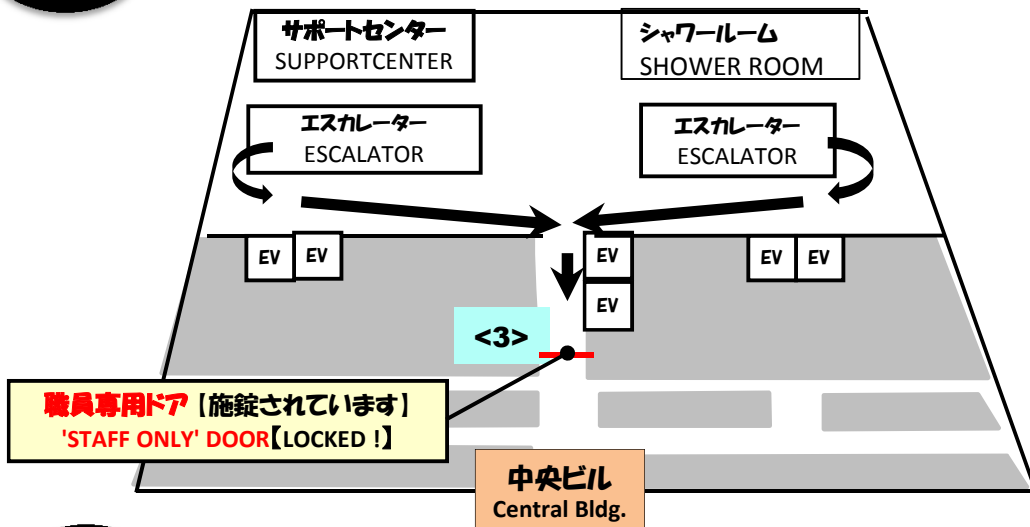

動物検疫所 事務所 案内図 ANIMAL QUARANTINE OFFICE

第1ターミナル Terminal1

2F

1F

<1>中央ビルへ。
To Central Bldg.

<2>エレベーターまたはエスカレーターで2階へ。
Take an escalator or an elevator to the 2nd floor

<3>職員専用ドアの前までいらっしゃいましたら、動物検疫所へ電話してください。職員がドアを開けに参ります。職員と一緒に事務所へお越しください。

Call to the Animal Quarantine Service. We will pick up you.

※携帯電話をお持ちでない方は、2Fのサポートセンターの係員に、動物検疫所へ行きたい旨お伝えください。
If you don't have a mobile phone, please ask the way to the Animal Quarantine Service **at the Support center in the 2F.**