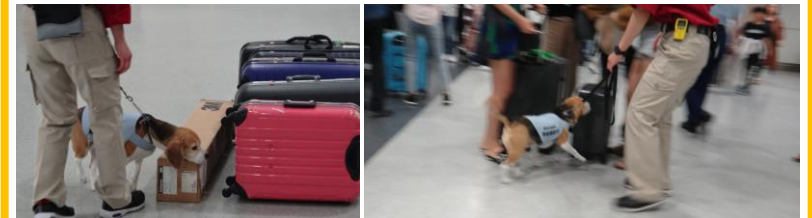

新千歳空港における水際対策

広報キャンペーン

出国エリア
← (3F)

消毒マットによる靴底消毒

広報活動（動物検疫に関する注意喚起） ポスター掲示、パンフレット設置等

- ① ② ③ ④

入国エリア
(2F) ↓

入国者に対する口頭質問

手荷物として持ち込む 畜産物等の検査

活動中の検疫探知犬

特別キャンペーン期間（年末年始、春節、GW、夏休み、
国慶節など）とその他の通常期で、ポスター張り替えを
実施