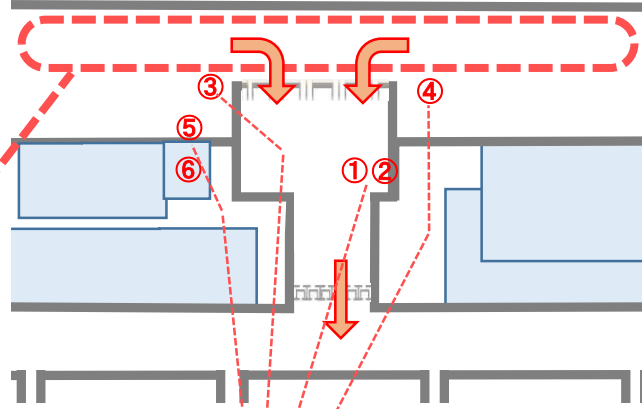

新千歳空港における水際対策

広報キャンペーン

出国エリア
← (3F)

消毒マットによる靴底消毒

広報活動（動物検疫に関する注意喚起） ポスター掲示、パンフレット設置等

- ① ② ③ ④

入国エリア
(2F) ↓

入国者に対する口頭質問

手荷物として持ち込む 畜産物等の検査

活動中の検疫探知犬

特別キャンペーン期間（年末年始、春節、GW、夏休み、
国慶節など）とその他の通常期で、ポスター張り替えを
実施