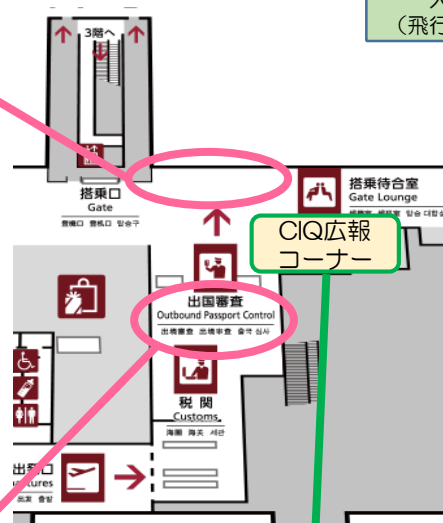

那覇空港における水際対策

出国エリア (2F)

入国エリア (3F)

入国エリア (1F)