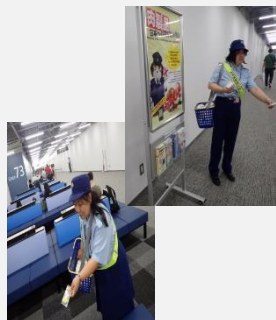

中部国際空港における水際対策(T1)

出国エリア (3F)

入国エリア (2F)

広報キャンペーン
(アクセスプラザ他で実施)

消毒マットによる靴底消毒

活動中の検疫探知犬

PTB (旅客ターミナルビル) のほか
国際郵便局でも探知実施

手荷物として持ち込む畜産物等
の検査

広報活動 (動物検疫に関する注意喚起)
ポスター掲示、サイネージ表示、パンフレット設置等

旅行会社カウンター、PTB各所や空港駅等にも掲示・設置

入国者に対する口頭質問

中部国際空港における水際対策(T2)

消毒マットによる
靴底消毒

入国エリア (1F)

手荷物として持ち込む畜産物等の検査

出国エリア (2F)

入国者に対する口頭質問

活動中の
検疫探知犬

広報キャンペーン
(搭乗ゲート付近)

広報活動 (動物検疫に関する注意喚起)
ポスター掲示、サインージ表示、パンフレット設置等

多言語で表示