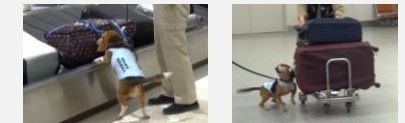

中部国際空港における水際対策(T1)

出国エリア (3F)

入国エリア (2F)

広報キャンペーン
(アクセスプラザ他で実施)

消毒マットによる靴底消毒

活動中の検疫探知犬

PTB (旅客ターミナルビル) のほか
国際郵便局でも探知実施

手荷物として持ち込む畜産物等
の検査

広報活動 (動物検疫に関する注意喚起)
ポスター掲示、サイネージ表示、パンフレット設置等

旅行会社カウンター、PTB各所や空港駅等にも掲示・設置

入国者に対する口頭質問

中部国際空港における水際対策(T2)

消毒マットによる
靴底消毒

入国エリア (1F)

手荷物として持ち込む畜産物等の検査

出国エリア (2F)