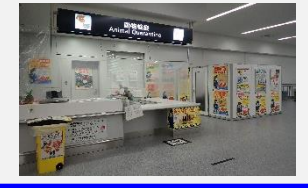

中部国際空港における水際対策(T1)

出国エリア (3F)

入国エリア (2F)

広報キャンペーン
(アクセスプラザ他で実施)

消毒マットによる靴底消毒

活動中の検疫探知犬

PTB (旅客ターミナルビル) のほか
国際郵便局でも探知実施

手荷物として持ち込む畜産物等
の検査

広報活動 (動物検疫に関する注意喚起)
ポスター掲示、サイネージ表示、パンフレット設置等

旅行会社カウンター、PTB各所や空港駅等にも掲示・設置

入国者に対する口頭質問

中部国際空港における水際対策(T2)

消毒マットによる
靴底消毒

入国エリア (1F)

手荷物として持ち込む畜産物等の検査

出国エリア (2F)