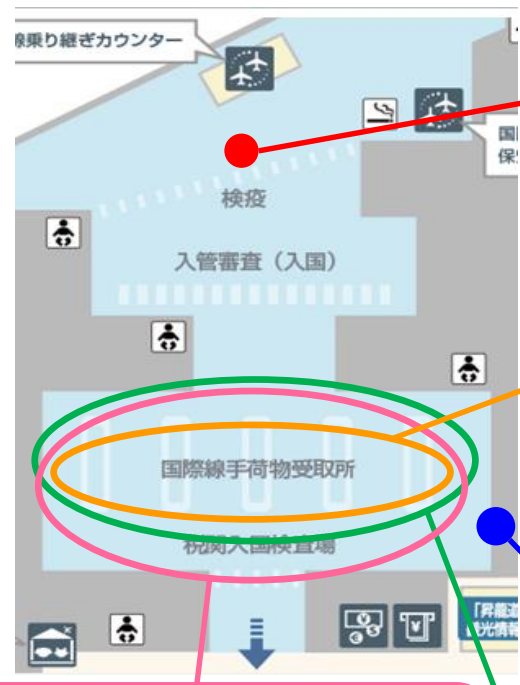

中部国際空港における水際対策(T1)

出国エリア (3F)

入国エリア (2F)

広報キャンペーン
(アクセスプラザ他で実施)

消毒マットによる靴底消毒

活動中の検疫探知犬

PTB (旅客ターミナルビル) のほか
国際郵便局でも探知実施

手荷物として持ち込む畜産物等
の検査

広報活動 (動物検疫に関する注意喚起)
ポスター掲示、サイネージ表示、パンフレット設置等

旅行会社カウンター、PTB各所や空港駅等にも掲示・設置

入国者に対する口頭質問

中部国際空港における水際対策(T2)

消毒マットによる
靴底消毒

入国エリア (1F)

手荷物として持ち込む畜産物等の検査

出国エリア (2F)

入国者に対する口頭質問

活動中の
検疫探知犬

広報キャンペーン
(搭乗ゲート付近)

広報活動 (動物検疫に関する注意喚起)
ポスター掲示、サインージ表示、パンフレット設置等

多言語で表示