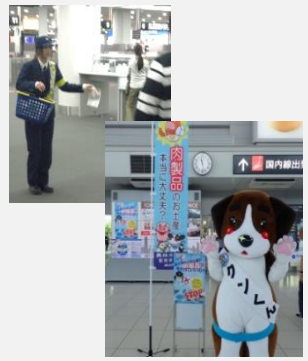

中部国際空港における水際対策(T1)

出国エリア (3F)

入国エリア (2F)

広報キャンペーン
(アクセスプラザ他で実施)

消毒マットによる靴底消毒

活動中の検疫探知犬

PTB (旅客ターミナルビル) のほか
国際郵便局でも探知実施

手荷物として持ち込む畜産物等
の検査

広報活動 (動物検疫に関する注意喚起)
ポスター掲示、サイネージ表示、パンフレット設置等

旅行会社カウンター、PTB各所や空港駅等にも掲示・設置

入国者に対する口頭質問

中部国際空港における水際対策(T2)

消毒マットによる
靴底消毒

入国エリア (1F)

手荷物として持ち込む畜産物等の検査

出国エリア (2F)

入国者に対する口頭質問

活動中の
検疫探知犬

広報キャンペーン
(搭乗ゲート付近)

広報活動 (動物検疫に関する注意喚起)
ポスター掲示、サインージ表示、パンフレット設置等

多言語で表示