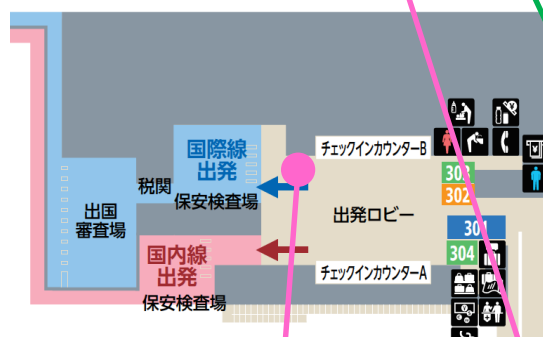

中部国際空港における水際対策(T1)

出国エリア (3F)

入国エリア (2F)

広報キャンペーン
(アクセスプラザ他で実施)

消毒マットによる靴底消毒

活動中の検疫探知犬

PTB (旅客ターミナルビル) のほか
国際郵便局でも探知実施

手荷物として持ち込む畜産物等
の検査

広報活動 (動物検疫に関する注意喚起)
ポスター掲示、サイネージ表示、パンフレット設置等

旅行会社カウンター、PTB各所や空港駅等にも掲示・設置

入国者に対する口頭質問

中部国際空港における水際対策(T2)

消毒マットによる
靴底消毒

入国エリア (1F)

手荷物として持ち込む畜産物等の検査

出国エリア (2F)