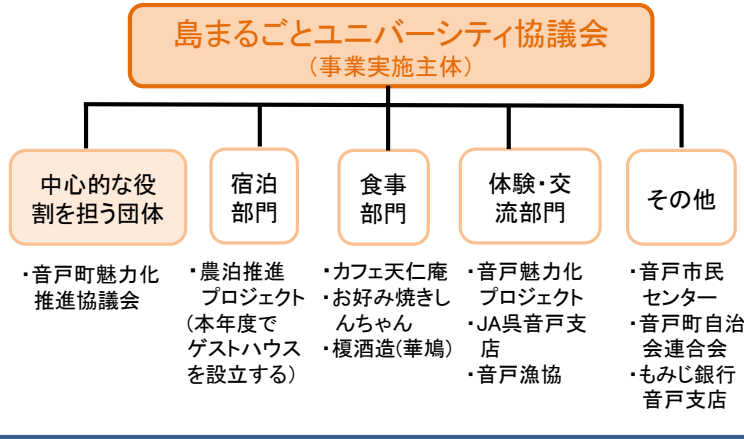

島まるごとユニバーシティ協議会

く
〔広島県呉市〕

- ○新たな観光や起業人材を育成する日本で初めての「島まるごとユニバーシティ」を創立。
- ○「島まるごとユニバーシティ」の学生は「島の課題を発見」、「島の課題の解決策を立案」「それを自らのナリワイとすること」を学び、起業へ。
- ○音戸町14地区自治会を中心とする「中核法人音戸町魅力化推進協議会」と「主体法人島まるごとユニバーシティ協議会」は2019年9月2日に設立済み。

広島県呉市(音戸町)

【実施体制】

【採択年度】
令和元年度

【事業実施期間】
令和元年～2年度

【特徴的な取組】

- ○日本で初めての「島まるごとユニバーシティ」の創立：島をまるごと学習の場として捉え、島で暮らすように学習し、地域課題を解決する。
- ○「島まるごとユニバーシティ」の合宿開催(①農泊開業②ツーリズム③ナリワイ)：学生はこれらを学習して、地域課題の解決・起業に関する知識と技術を獲得する。
- ○「島まるごと宿」の構築：島の資源を最大限活用して、ゲストハウスや飲食店の開設、体験プログラムの策定を行い、島で暮らすように宿泊・旅する環境と体制を整える。

【取組内容】

○「島まるごとユニバーシティ」の農泊開業合宿のシラバス(講義内容)の1日目の例

○音戸にしかないオンリーワンの体験プログラムを開発中

1. 音戸で暮らすように音戸を体験する「音戸体験ツアー」
2. 音戸・倉橋島の美味しいものをまるごと楽しむ「音戸グルメカレッジ」
   1. ミシュラン星シェフ御用達のあくまトマトを収穫して食する。
   2. 世界最大のワイン品評会古酒部門で通算9度の金賞に輝く「華鳩貴醸酒8年貯蔵」をフォアグラやチーズと味わう。
   3. オリーブオイルコンテストサンレモ2019において1位に輝いた「安芸の島の実」をたっぷり使った食事を楽しむ。
   4. 夏～秋の生食牡蠣を冷えた華鳩にごり酒やオリーブオイルと味わう。
   5. 波佐見めし碗グランプリ2010で最優秀賞のアトリエ吉で、自分だけのめし碗づくりの作陶を行う。
   6. 平清盛が1日で切り開いたとされる音戸の瀬戸を見下ろす高台からの絶景の夕焼けやスーパームーンを觀賞する。
   7. 毛利家22代が住職を務める音戸の瀬戸を見渡せる法専寺で歴史講話を拝聴する。

インバウンド対応状況 (青：対応)

Wi-Fi	洋式トイレ	キャッシュレス	外国語HP	外国語案内表示	外国語ネット予約

音戸渡船

空き家