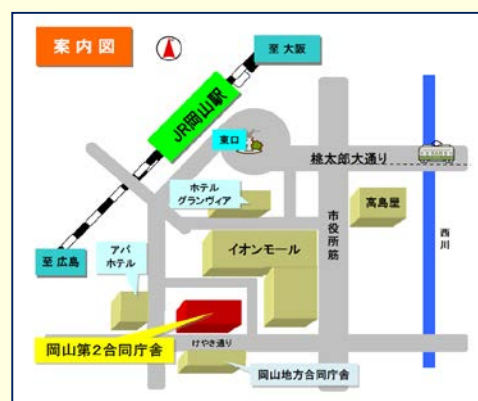

農業の姿、社会の姿を 映し出す統計調査

統計調査を身近に感じていただけるよう、調査結果や活用事例などを幅広くご紹介いたします。

10月18日は
「統計の日」です。

開催期間

平成30年10月9日（火）～10月26日（金）
8:30～17:15（土・日曜日を除く。最終日は13時まで）

開催場所

中国四国農政局『消費者の部屋』
岡山市北区下石井1-4-1（岡山第2合同庁舎1階）
ご来場の際は、庁舎北側玄関入口から入館してください。

展示内容

- ・「統計の日」の紹介
- ・農林水産統計の役割
- ・中国四国の主な農畜産物（農業産出額）
- ・統計でこんなこともわかります など

問合せ先

中国四国農政局
統計部統計企画課
消費・安全部消費生活課

電話 086-224-4511（代表）
担当：大藏、早瀬（内線2721、2724）
担当：後藤田・大北（内線2314、2363）

農林水産省
中国四国農政局