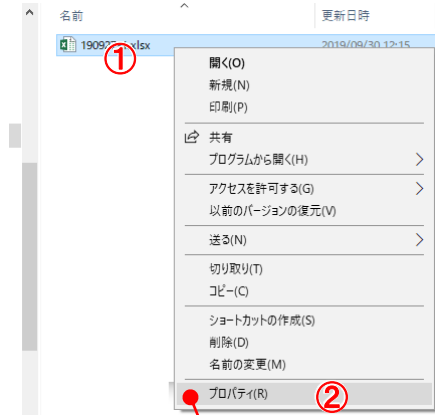

ダウンロードしたファイルをいきなり開くとエクセルが強制終了する場合があります。ファイルを開く前に、以下の方法でダウンロードファイルの設定を変更してください

①ダウンロードしたファイルを右クリック → ②プロパティ

③全般タブを選択

④ セキュリティ: 許可する(K) を チェック

⑤ OK

※お使いの環境によってはセキュリティ設定がない場合もあります。その場合はプロパティの変更は必要ありません。