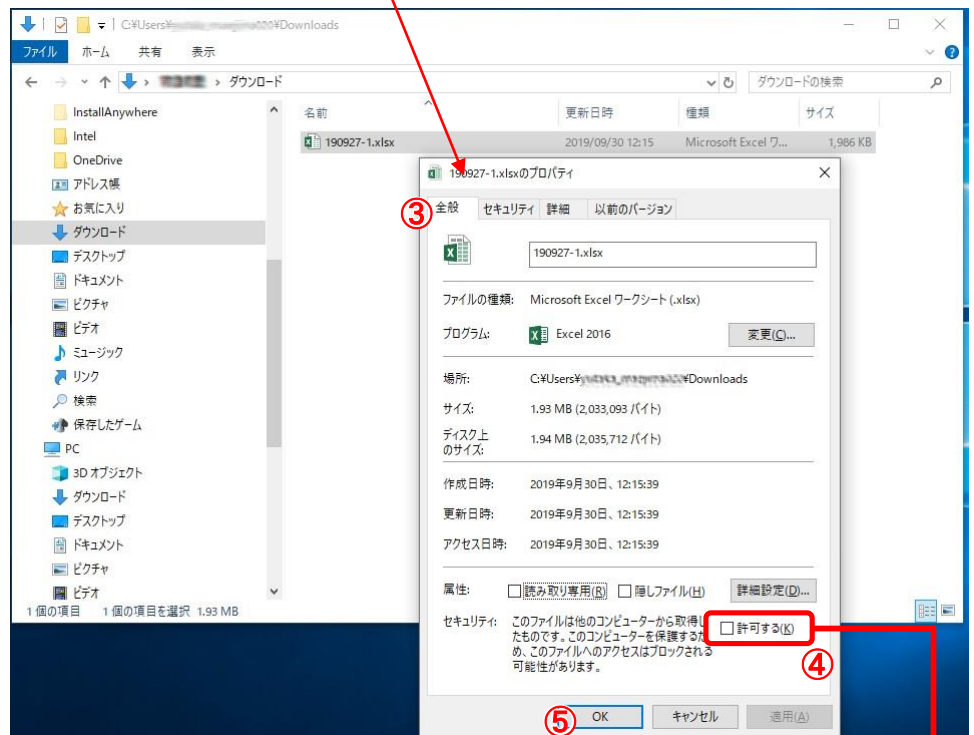

ダウンロードしたファイルをいきなり開くとエクセルが強制終了する場合があります。ファイルを開く前に、以下の方法でダウンロードファイルの設定を変更してください

①ダウンロードしたファイルを右クリック → ②プロパティ

③全般タブを選択

④ セキュリティ: 許可する(K) を チェック

⑤ OK

※お使いの環境によってはセキュリティ設定がない場合もあります。その場合はプロパティの変更は必要ありません。