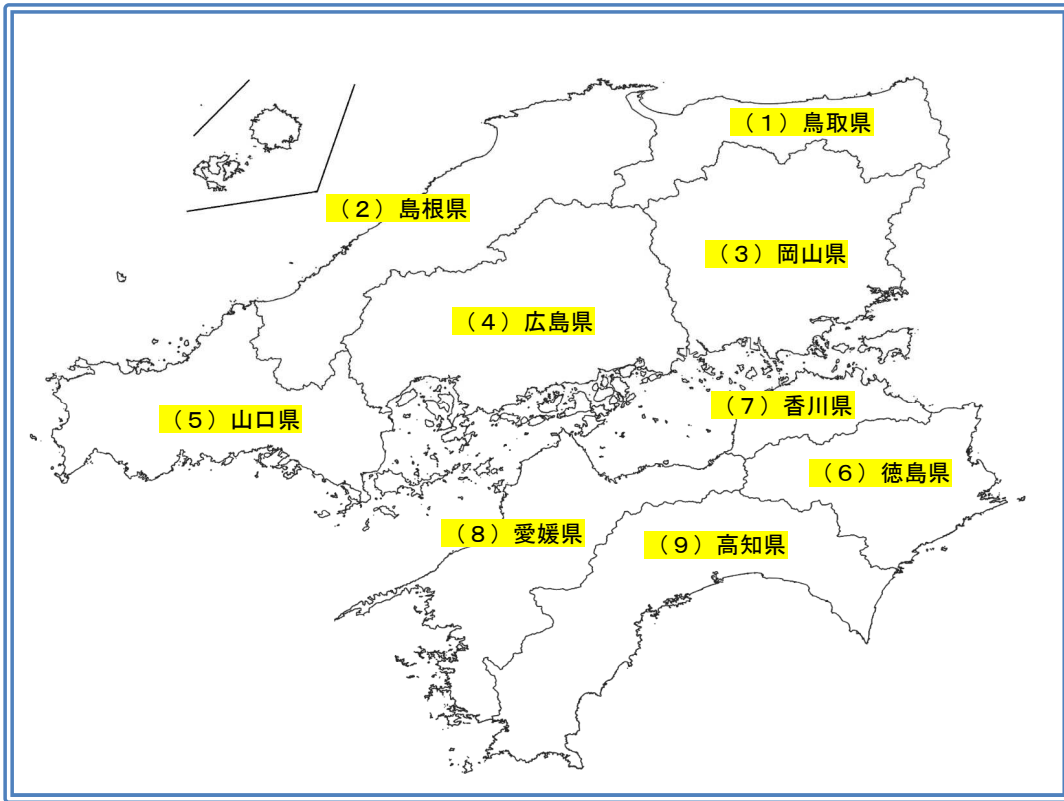

第1部 概況

1 市町村区分図

中国四国地域の各県配置（索引図）

(1) 鳥取県（市町村数19）

(2) 島根県 (市町村数19)

(3) 岡山県 (市町村数27)

(4) 広島県 (市町数23)

(5) 山口県 (市町数19)

(6) 徳島県 (市町村数24)

(7) 香川県 (市町数17)

(8) 愛媛県 (市町数20)

(9) 高知県 (市町村数34)