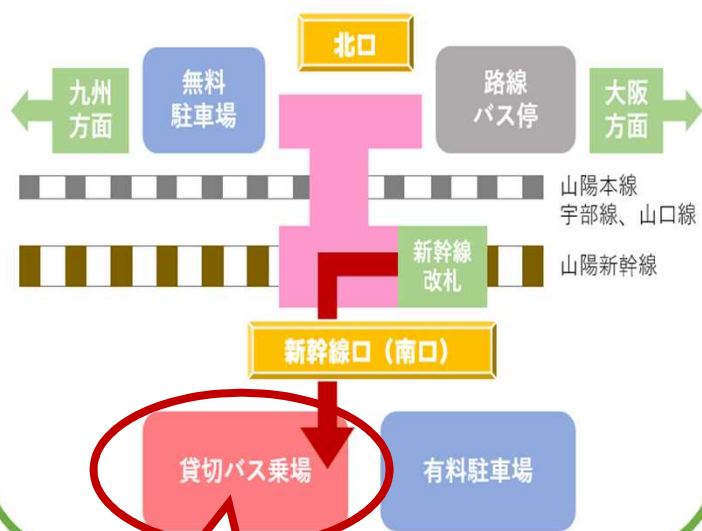

# 会場案内図

## 「令和2年度中国四国地域飼料増産推進研修会」

12/3（木）1日目（現地研修）集合場所

新山口駅南口（新幹線口）貸切バス乗場  
13：30 出発

※現地研修会場（山口市上小鯖）まで約30分乗車

12/4（金）2日目（室内研修）会場

8：40 受付開始、9：00 研修開始  
西の雅 常盤（山口市湯田温泉4丁目4-6）

※湯田温泉駅下車 徒歩約10分

### 新山口駅周辺図

### 貸切バス乗場 拡大図