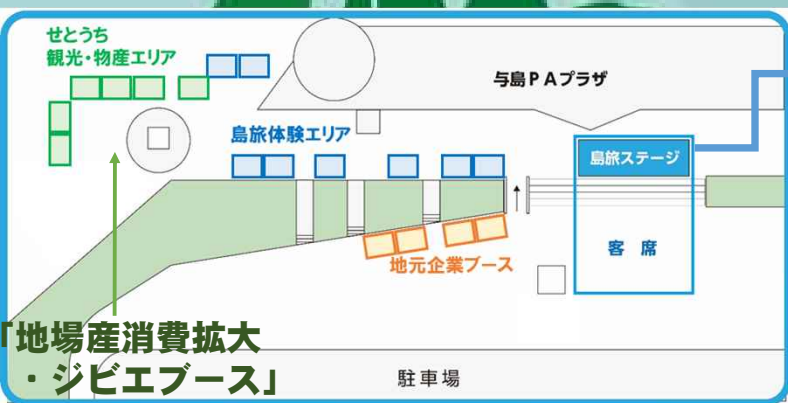

R4. 5/14 (土), 15 (日)

10:00 >>> 16:00

in: 与島PA

せとうち
島旅フェス
2022
島々とお会って学ぶSDGs

本州四国連絡高速道路(株) & 中国四国農政局包括協定

SECOND EVENT

セカンド イベント

ステージ
イベント