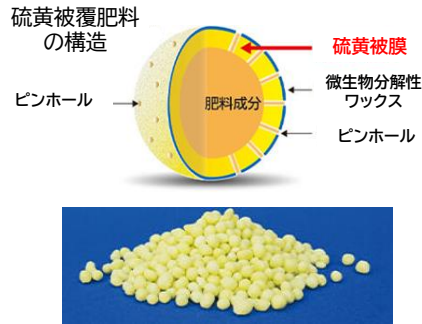

その2:代替技術

① プラスチックを使用しない緩効性肥料への切替の例

硫黄コート肥料

② 省力的な施肥体系への切替の例

掲載している技術等を含め、プラスチック被覆肥料の代替資材や被膜殻の流出防止対策の事例を農林水産省HPで紹介しています。こちら是非ご覧ください。

プラスチック被膜殻のほ場外への流出防止、被覆肥料の代替技術の検証を支援しています

事業名	採択要件	補助率	予算年度	対象となる機械等
グリーンな栽培体系加速化事業	環境にやさしい栽培技術と省力化に資する技術を新たに取り入れた栽培体系を検証すること等	1/2以内、定額	R6補正、R7	自動アシスト田植機 ドローン ペースト2段施肥対応田植機 等

お問い合わせ先

農林水産省中国四国農政局生産部環境・技術課

TEL : 086-230-4249

農林水産省
中国四国農政局

↑ 中国四国農政局の
HPもご覧ください