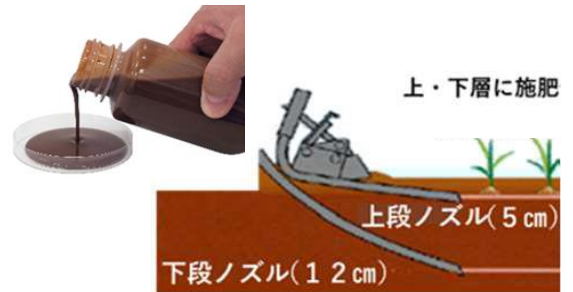

プラスチック被覆肥料の被膜殻の流出防止対策を！

☑ 被覆肥料は、追肥の省力や施肥量削減につながる肥料です。

⚠ その一方で、表面をプラスチックでコーティングしているため、肥料成分が溶け出した後の被膜殻が水面に浮かんで、ほ場から河川を通じて海洋へ流出し、海洋汚染の要因となることが指摘されています。

水面に浮かぶプラスチック被膜殻

被膜殻の流出の9割は代かき時期に起きています。 流出防止と代替技術の2つのパターンで対策を！

その1:流出防止

↑ レバラーでほ場を均平化しておくとも浅水代かきがしやすくなります

↑ 浅水代かき:代かきは浅水で行い、その後は自然落水を！

↑ 浮かび上がってきたプラスチック被膜殻を網などですくい取り※

材料はすべて、100円ショップで揃います

落水口にネットを張って被膜殻を捕集

このようなネットの張り方もあります

※補集した被膜殻は、廃プラとして市町村、又はJAのルールに従って適切に処理をお願いします。

その2:代替技術

① プラスチックを使用しない緩効性肥料への切替の例

硝化抑制剤入り流し込み液肥

硫黄コート肥料

ウレアホルム肥料

② 省力的な施肥体系への切替の例

ドローンによる施肥

ペースト2段施肥