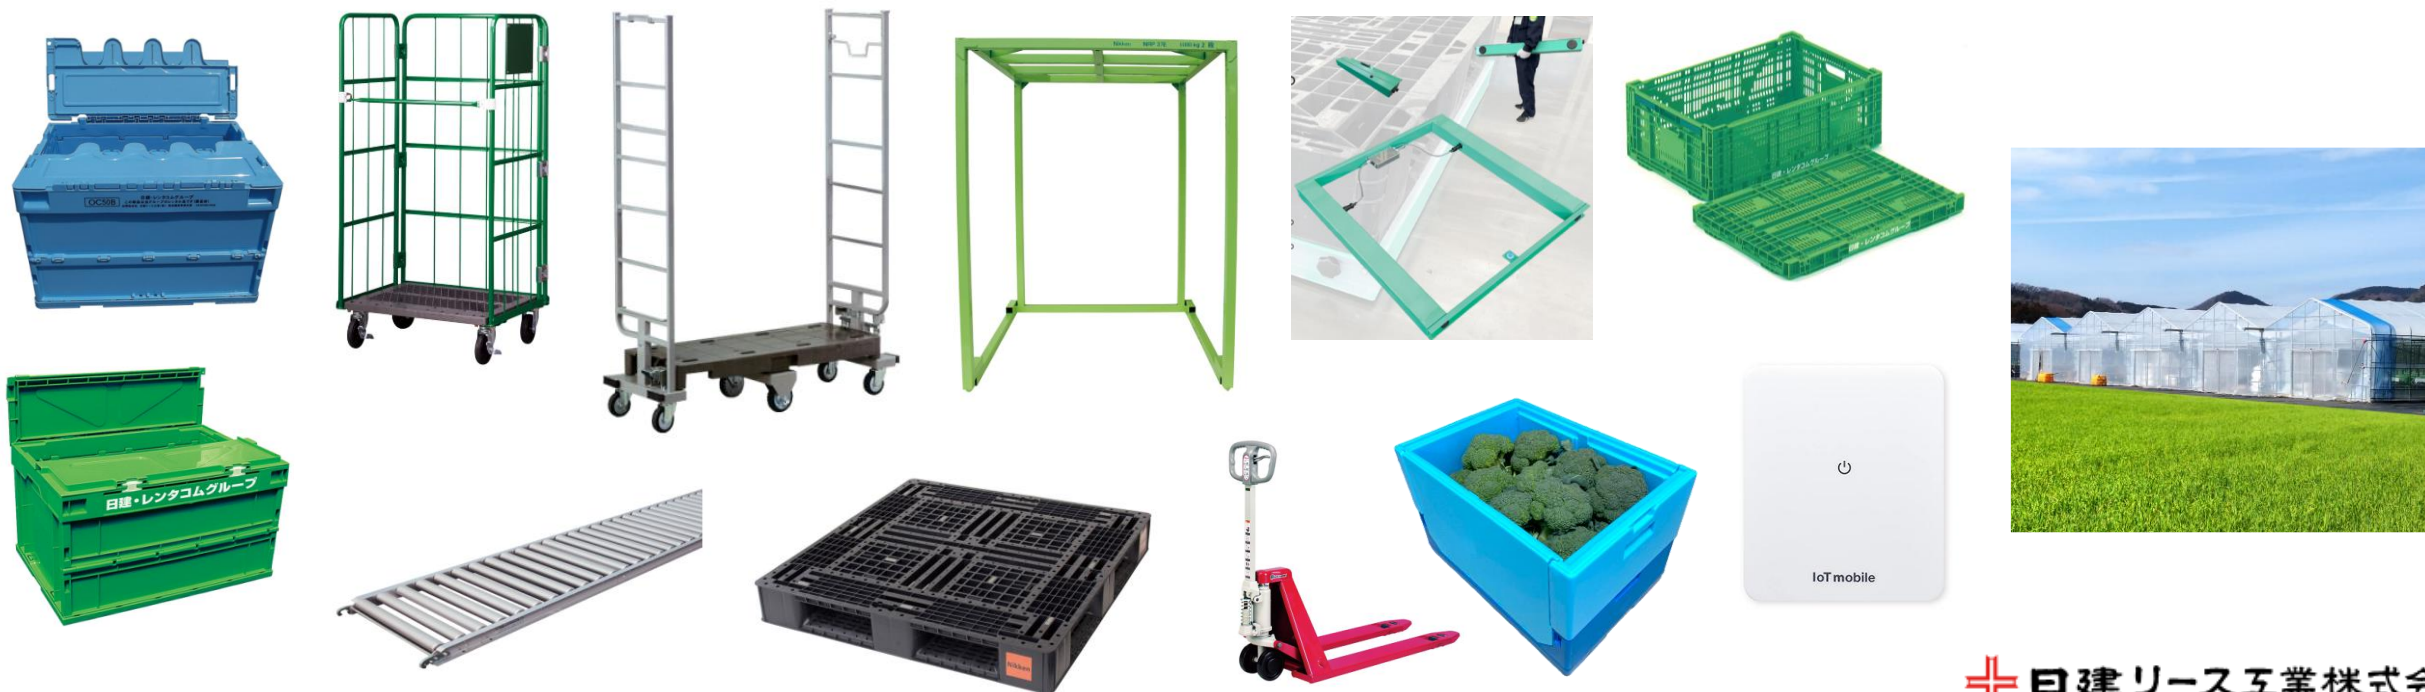

# Nikken

シェアでひらく、未来

仮設事業本部

ハウス備品事業本部

介護事業本部

物流事業本部

- 1966年8月(昭和41年) 建設資材リース・レンタル業を牽引する存在として発足。
- 2001年(平成13年) 物流業界・介護業界に参入。
- 2016年9月(平成28年) 創立50周年を迎える。
- 2017年8月(平成29年) 水産業界への参入。魚活BOX事業開始。三保サーモン養殖場も完成。
- 2018年5月(平成30年) 障がい者農園「はーとふる農園」事業開始。
- 2021年7月(令和3年) 新国立競技場の建設にも携わる。

来年、創立60周年を迎える「日建リース工業」は、日本で初めて仮設資材のレンタルを始めた会社です。当時の高度成長に併せてゼネコンさんと一緒にインフラを整え、今では拠点が全国約150箇所になります。

物流事業本部

約25年前、物流事業部を立ち上げました。  
物流事業は、倉庫運送業をはじめ、小売流通業、卸売業、製造業、官公庁、農業、水産業など、幅広い分野のお客様にご愛顧いただいております。  
取り扱っている商品は「マテハン機器」に限らず「保管機器」「搬送機器」多種多様な商品を取り揃えています。

# 『当社のRFIDタグを使って、データ管理されませんか？』

Agricultural product transport equipment management system

Agricultural product transport equipment management System

「農産搬送機器管理システム」という意味です。

【Aptems】はメッシュボックスパレットやメッシュコンテナに装着されたRFIDタグを活用し、社内外のシステムと連携することも可能なシステムです。