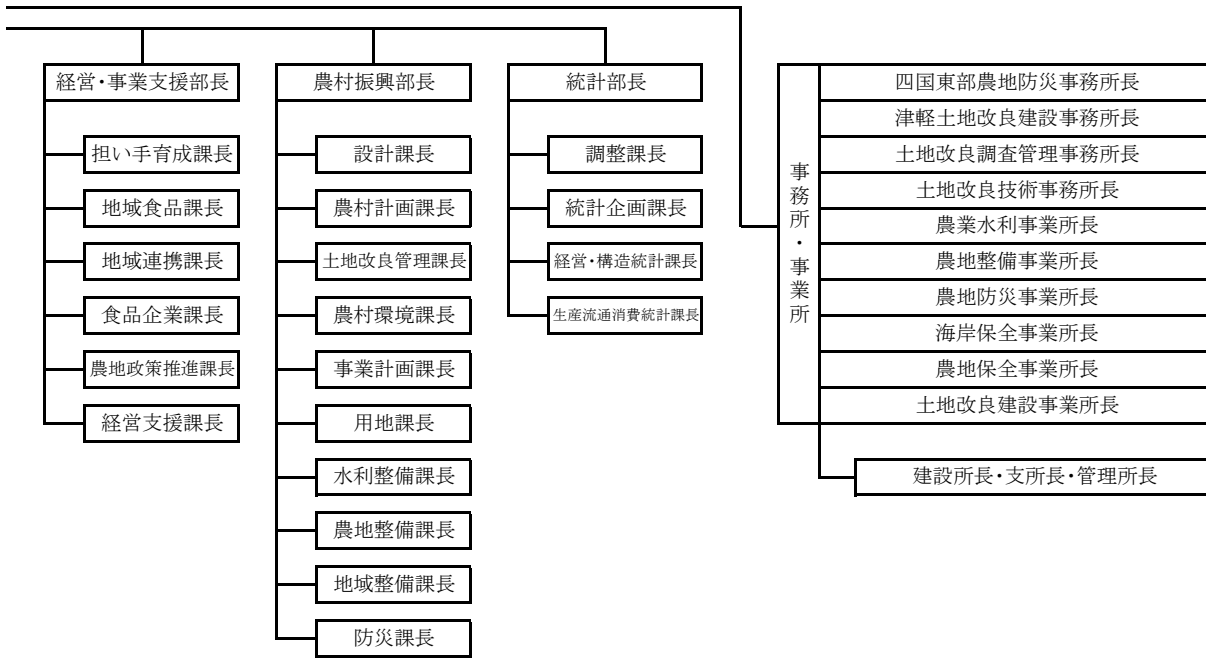

8 地方農政局業務運営体制図

8 Organization of Regional Agricultural

(平成31年 4月 1日現在)

Administration Offices (As of April 1, 2019)