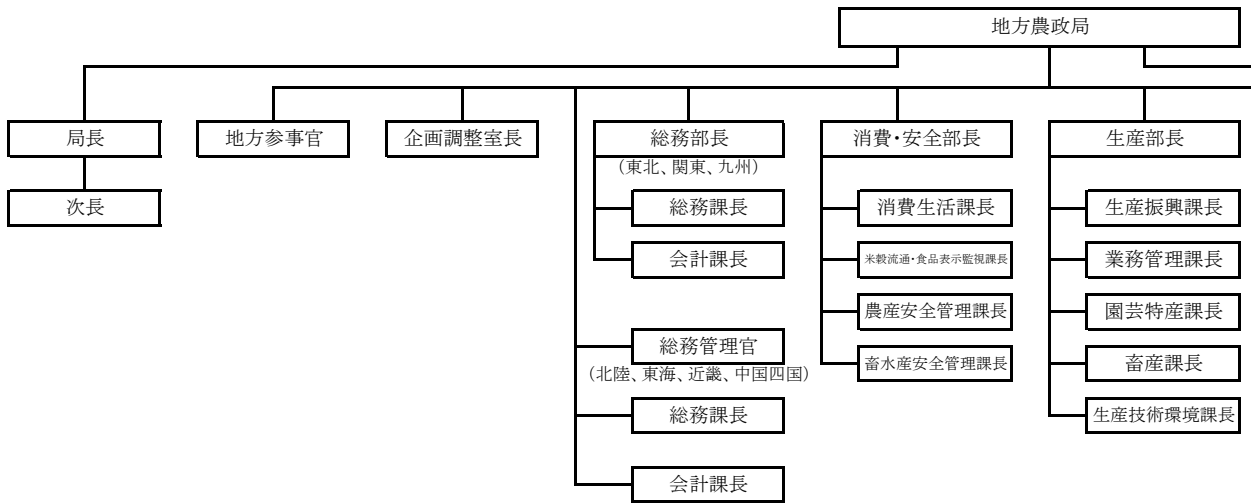

8 地方農政局業務運営体制図

8 Organization of Regional Agricultural

(令和3年7月1日現在)

Administration Offices (As of July 1, 2021)