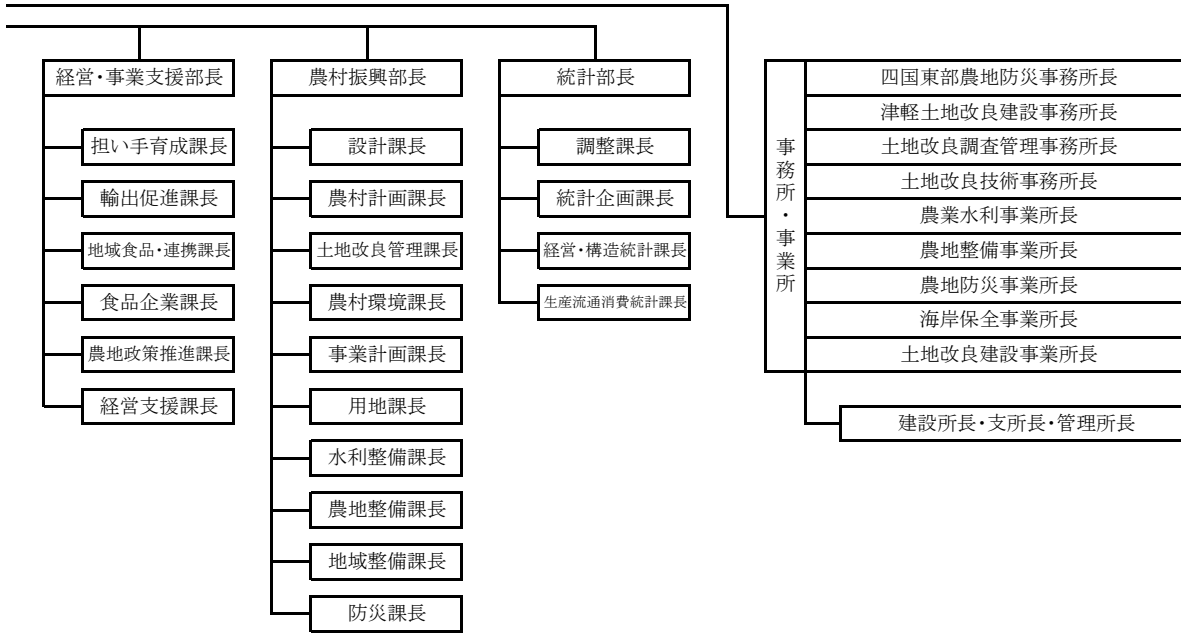

8 地方農政局業務運営体制図

8 Organization of Regional Agricultural

(令和3年7月1日現在)

Administration Offices (As of July 1, 2021)