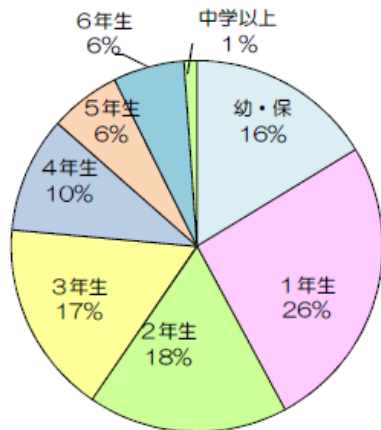

べっこう飴はやく食べたいなー

「夏休み子ども体験デーin北見」

～体験しよう！！農林水産業の世界～

アンケート集計

181名の子どもさんにアンケートにご協力いただきました

1. 何年生ですか？

2. 男の子？ 女の子？

3. 楽しかったですか？

4. また来てくれますか？

5. 面白かったのは何ですか？

令和2年度農林水産予算概算要求
が公表されました。

詳しくは農林水産省ホームページをご覧ください。
<http://www.maff.go.jp/j/budget/2019/index.html>

あふてらす
農林漁業はじめるサイト

© 2019 農林水産省

ポータルサイト「あふてらす 農林漁業はじめるサイト」を開設しました。
http://www.maff.go.jp/j/aff_terrace/index.html