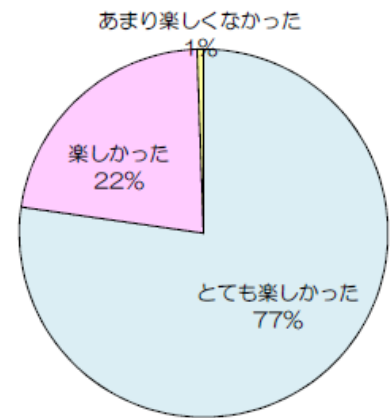

初めてのノコギリ!!

どんな作品にしようかな

竹でプロペラを作ります

竹とんぼ完成! さあ、飛ばすぞー

砂糖のひみつ

網走支庁管内てん菜振興協会による出展
(日本甜菜製糖株式会社美幌製糖所)

砂糖はどのようにできるかな?

いろんな砂糖があるんだね

べっこう飴はやく食べたいなー

「夏休み子ども体験デーin北見」

～体験しよう！！農林水産業の世界～

アンケート集計

181名の子どもさんにアンケートにご協力いただきました

1. 何年生ですか？

2. 男の子？ 女の子？

3. 楽しかったですか？

4. また来てくれますか？

5. 面白かったのは何ですか？

令和2年度農林水産予算概算要求
が公表されました。

詳しくは農林水産省ホームページをご覧ください。
<http://www.maff.go.jp/j/budget/2019/index.html>

あふてらす
農林漁業はじめるサイト

© 2019 農林水産省

ポータルサイト「あふてらす 農林漁業はじめるサイト」を開設しました。
http://www.maff.go.jp/j/aff_terrace/index.html