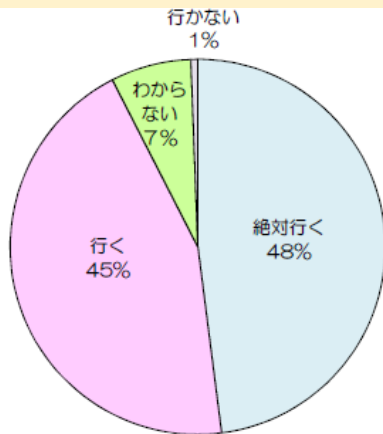

初めてのノコギリ!!

どんな作品にしようかな

竹でプロペラを作ります

竹とんぼ完成! さあ、飛ばすぞー

砂糖のひみつ

網走支庁管内てん菜振興協会による出展
(日本甜菜製糖株式会社美幌製糖所)

砂糖はどのようにできるかな?

いろんな砂糖があるんだね

べっこう飴はやく食べたいなー

「夏休み子ども体験デーin北見」

～体験しよう！！農林水産業の世界～

アンケート集計

181名の子どもさんにアンケートにご協力いただきました

1. 何年生ですか？

2. 男の子？ 女の子？

3. 楽しかったですか？

4. また来てくれますか？

5. 面白かったのは何ですか？

令和2年度農林水産予算概算要求
が公表されました。

詳しくは農林水産省ホームページをご覧ください。
<http://www.maff.go.jp/j/budget/2019/index.html>

あふてらす
農林漁業はじめるサイト

© 2019 農林水産省

ポータルサイト「あふてらす 農林漁業はじめるサイト」を開設しました。
http://www.maff.go.jp/j/aff_terrace/index.html