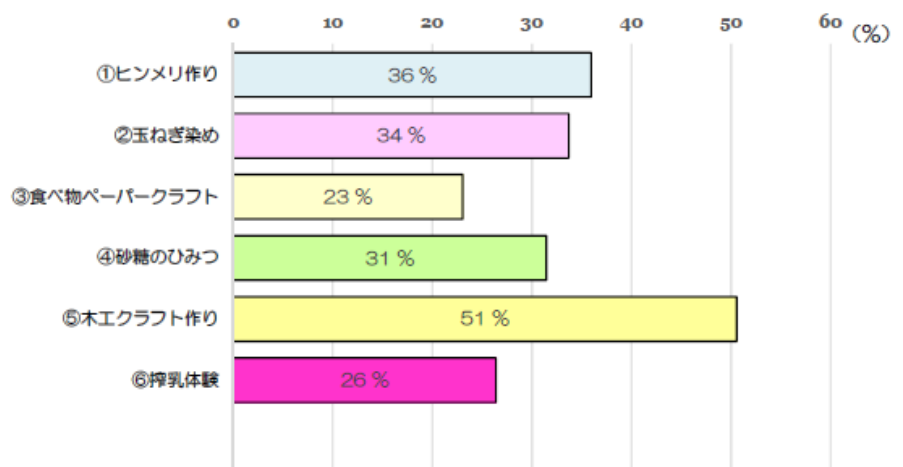

べっこう飴はやく食べたいなー

「夏休み子ども体験デーin北見」

～体験しよう！！農林水産業の世界～

アンケート集計

181名の子どもさんにアンケートにご協力いただきました

1. 何年生ですか？

2. 男の子？ 女の子？

3. 楽しかったですか？

4. また来てくれますか？

5. 面白かったのは何ですか？

令和2年度農林水産予算概算要求
が公表されました。

詳しくは農林水産省ホームページをご覧ください。
<http://www.maff.go.jp/j/budget/2019/index.html>

あふてらす
農林漁業はじめるサイト

© 2019 農林水産省

ポータルサイト「あふてらす 農林漁業はじめるサイト」を開設しました。
http://www.maff.go.jp/j/aff_terrace/index.html