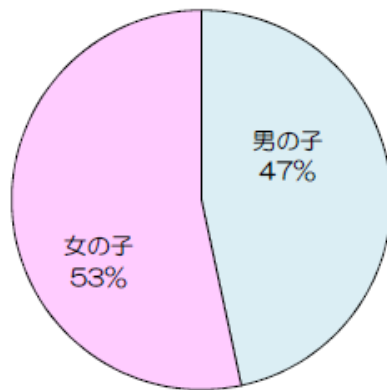

初めてのノコギリ!!

どんな作品にしようかな

竹でプロペラを作ります

竹とんぼ完成! さあ、飛ばすぞー

砂糖のひみつ

網走支庁管内てん菜振興協会による出展
(日本甜菜製糖株式会社美幌製糖所)

砂糖はどのようにできるかな?

いろんな砂糖があるんだね

べっこう飴はやく食べたいなー

「夏休み子ども体験デーin北見」

～体験しよう！！農林水産業の世界～

アンケート集計

181名の子どもさんにアンケートにご協力いただきました

1. 何年生ですか？

2. 男の子？ 女の子？

3. 楽しかったですか？

4. また来てくれますか？

5. 面白かったのは何ですか？

令和2年度農林水産予算概算要求
が公表されました。

詳しくは農林水産省ホームページをご覧ください。
<http://www.maff.go.jp/j/budget/2019/index.html>

あふてらす
農林漁業はじめるサイト

© 2019 農林水産省

ポータルサイト「あふてらす 農林漁業はじめるサイト」を開設しました。
http://www.maff.go.jp/j/aff_terrace/index.html