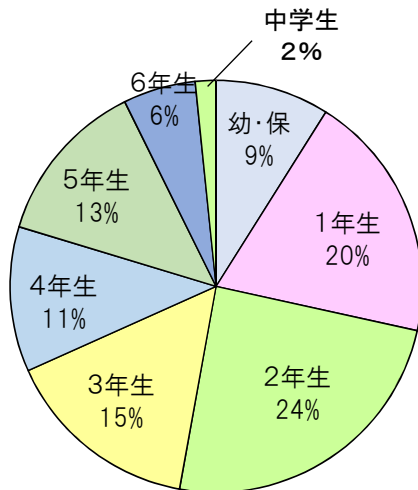

### 搾乳体験・風景パズル

うまく搾れるかなあ！

全部搾るぞ～

なかなか難しい！！

もう少いで完成だ！

# 「夏休み子ども見学デー」 ～体験しよう！！農林水産業の世界～ アンケート集計

参加総数250名

1. あなたは、何年生ですか？

2. 男の子ですか？ 女の子ですか？

3. 今日は楽しかったですか？

4. 今日みたいなイベントがあったら  
また来てくれますか？

5. 体験コーナーで、面白かったには何ですか？（複数回答可）