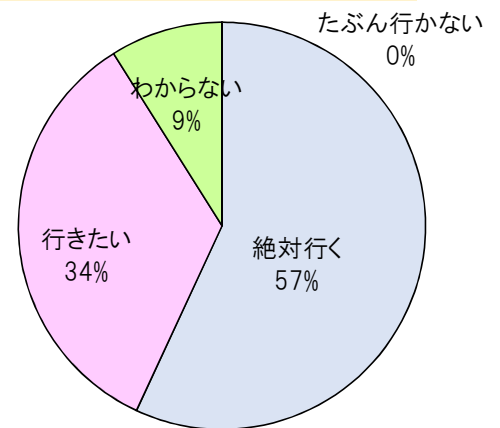

### 搾乳体験・風景パズル

うまく搾れるかなあ！

全部搾るぞ～

なかなか難しい！！

もう少いで完成だ！

# 「夏休み子ども見学デー」 ～体験しよう！！農林水産業の世界～ アンケート集計

参加総数250名

1. あなたは、何年生ですか？

2. 男の子ですか？ 女の子ですか？

3. 今日は楽しかったですか？

4. 今日みたいなイベントがあったら  
また来てくれますか？

5. 体験コーナーで、面白かったには何ですか？（複数回答可）