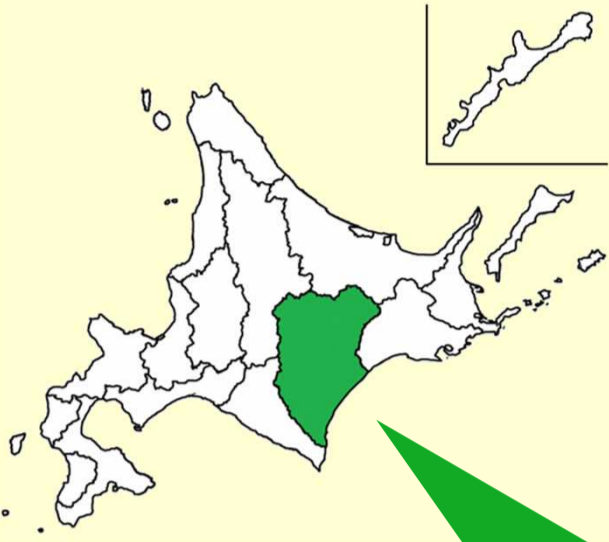

## 農林水産省公式YouTubeで魅せます!

**飼料用とうもろこし  
(デントコーン)の収穫作業**  
撮影日：平成30年9月16日  
平成30年9月26日  
場所：士幌町

**牧草の収穫**  
撮影日：平成29年6月6日  
平成29年8月20日  
場所：士幌町

**馬追い運動**  
撮影日：平成31年1月17日  
場所：音更町  
(独)家畜改良センター十勝牧場

**にんじんの収穫**  
撮影日：平成30年7月27日  
場所：音更町

**冷凍加工用枝豆の収穫**  
撮影日：令和2年9月9日  
場所：芽室町

**えだまめの収穫**  
撮影日：平成29年9月11日  
場所：中札内村

**ドローンとAIを活用した  
スマート農業の実証実験**  
撮影日：平成30年6月6日  
場所：帯広市清川地区

**秋まき小麦の収穫**  
撮影日：平成30年7月25日  
場所：帯広市

**ジャガイモ収穫**  
撮影日：令和元年9月6日  
場所：幕別町

**長いもの収穫**  
撮影日：令和3年10月中旬～  
令和3年11月1日  
場所：帯広市、中川郡池田町

「小豆」の消費拡大に向けた動画も作成しました。

**あずきにキュン♡**  
撮影日：令和3年1月～2月  
場所：帯広市、芽室町

ぜひご覧下さい!

[お問い合わせ先] 北海道農政事務所 帯広地域拠点

TEL : 0155-24-2401 FAX : 0155-28-2428 MAIL : obihiroshikyoku@maff. go. jp

農林水産省