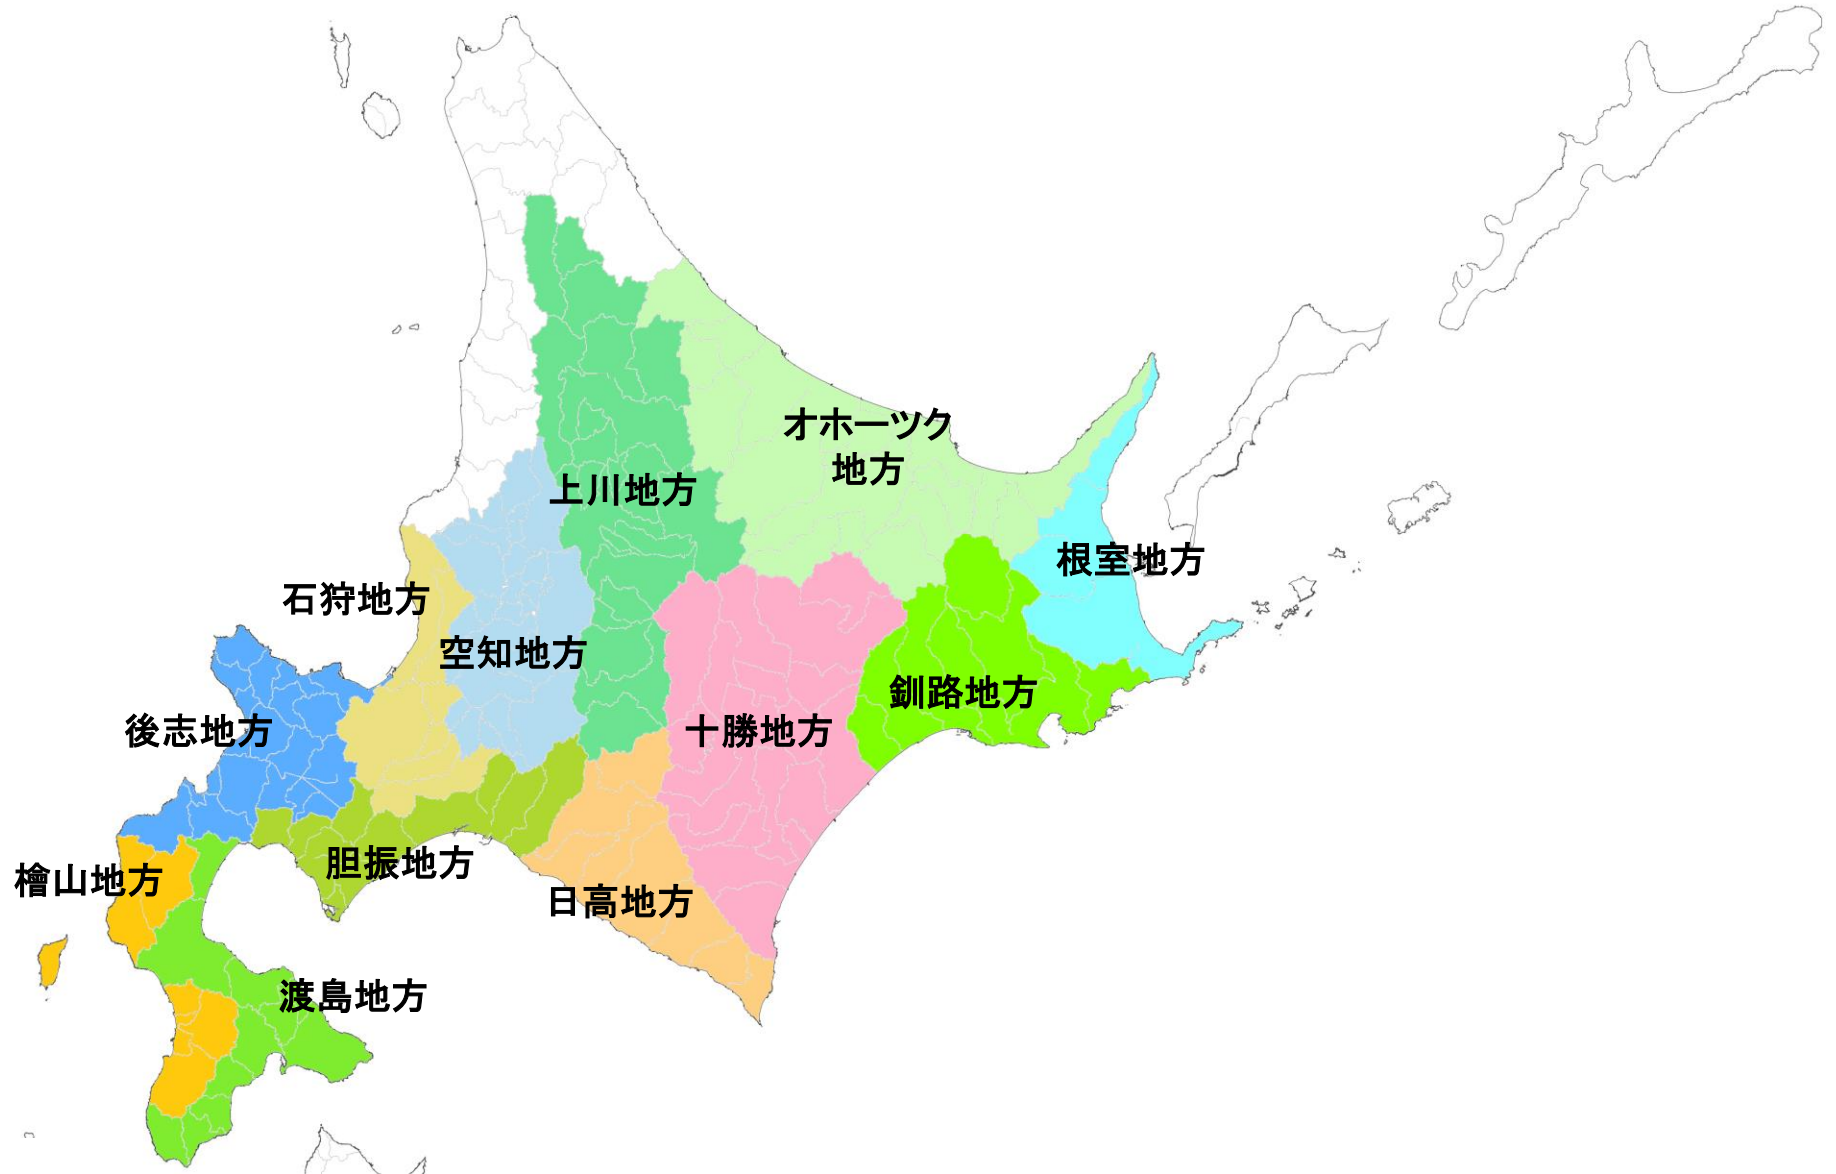

野菜指定産地の地図

(令和8年5月8日時点)

はじめに

ご覧になりたい地方名をクリックしてください。

渡島・檜山地方の野菜指定産地

指定産地名	指定野菜の種別	産地の区域
七飯	春だいこん	亀田郡七飯町
	春夏にんじん	亀田郡七飯町
渡島中部	夏ねぎ	北斗市、亀田郡七飯町、二世郡八雲町及び檜山郡厚沢部町
	夏秋きゅうり	北斗市のうち旧上磯町の区域
	夏秋トマト	北斗市、上磯郡知内町及び木古内町、亀田郡七飯町及び茅部郡森町
	秋冬ねぎ	北斗市、亀田郡七飯町、二世郡八雲町及び檜山郡厚沢部町
道南	ばれいしょ	函館市、北斗市、亀田郡七飯町、茅部郡森町、二世郡八雲町、檜山郡江差町、上ノ国町及び厚沢部町、爾志郡乙部町、久遠郡せたな町及び瀬棚郡今金町
	ほうれんそう	北斗市、上磯郡知内町及び亀田郡七飯町
	夏だいこん	函館市、亀田郡七飯町、檜山郡厚沢部町及び瀬棚郡今金町
	秋冬だいこん	函館市、亀田郡七飯町、檜山郡厚沢部町、久遠郡せたな町及び瀬棚郡今金町
	秋にんじん	函館市、北斗市、亀田郡七飯町及び瀬棚郡今金町

石狩・後志地方の野菜指定産地

指定産地名	指定野菜の種別	産地の区域
ようてい	夏だいこん	虻田郡二セコ町、真狩村、留寿都村、喜茂別町、京極町及び倶知安町
	秋にんじん	虻田郡二セコ町、真狩村、留寿都村、京極町及び倶知安町
	夏秋トマト	磯谷郡蘭越町並びに虻田郡二セコ町、真狩村、喜茂別町、京極町及び倶知安町
後志北部	夏秋トマト	小樽市並びに余市郡仁木町及び余市町
石狩	秋にんじん	江別市、千歳市、恵庭市及び北広島市
	たまねぎ	札幌市北区、東区及び白石区、江別市並びに石狩郡新篠津村
石狩中部	ばれいしょ	江別市、千歳市、恵庭市及び北広島市
	夏だいこん	千歳市、恵庭市及び北広島市
	夏秋キャベツ	江別市、千歳市、恵庭市及び北広島市
	秋冬だいこん	千歳市、恵庭市及び北広島市
石狩北部	秋にんじん	石狩市
羊蹄山麓	ばれいしょ	寿都郡寿都町及び黒松内町、磯谷郡蘭越町、虻田郡二セコ町、真狩村、留寿都村、喜茂別町、京極町及び倶知安町並びに岩内郡共和町

上川地方の野菜指定産地

指定産地名	指定野菜の種別	産地の区域
上川	たまねぎ	旭川市、士別市、富良野市、上川郡美瑛町並びに空知郡上富良野町、中富良野町及び南富良野町
	ばれいしょ	旭川市、士別市、名寄市、富良野市、上川郡上川町美瑛町及び剣淵町並びに空知郡上富良野町、中富良野町及び南富良野町
	夏だいこん	旭川市並びに上川郡東神楽町及び上川町
	夏秋きゅうり	上川郡鷹栖町
	夏秋トマト	旭川市、富良野市、上川郡東神楽町及び当麻町並びに空知郡上富良野町、中富良野町及び南富良野町
	秋にんじん	富良野市並びに空知郡上富良野町、中富良野町及び南富良野町
上川南部	夏だいこん	富良野市及び空知郡南富良野町
上川北部	たまねぎ	名寄市
	冬キャベツ	上川郡和寒町及び剣淵町
美瑛	夏秋トマト	上川郡美瑛町
富良野	ほうれんそう	富良野市並びに空知郡上富良野町及び中富良野町

釧路・根室地方の野菜指定産地

指定産地名	指定野菜の種別	産地の区域
中標津	夏だいこん	標津郡中標津町
鶴居・標茶	夏だいこん	釧路郡釧路町、川上郡標茶町及び阿寒郡鶴居村

十勝地方の野菜指定産地

指定産地名	指定野菜の種別	産地の区域	
音更	ほうれんそう	河東郡音更町	
	秋にんじん	河東郡音更町	
芽室	秋にんじん	河西郡芽室町	
	夏だいこん	河西郡芽室町	
	夏秋キャベツ	河西郡芽室町	
更別	秋にんじん	河西郡更別村	
鹿追	夏秋キャベツ	河東郡鹿追町	
十勝	たまねぎ	帯広市、河東郡音更町、河西郡芽室町並びに中川郡幕別町及び池田町	
十勝中央	ばれいしょ	帯広市、河東郡音更町、土幌町、上士幌町及び鹿追町並びに上川郡清水町、河西郡芽室町、中札内村及び更別村並びに中川郡幕別町、池田町及び本別町	
		夏だいこん	帯広市
		秋にんじん	帯広市
新得	秋にんじん	上川郡新得町	
大樹	夏だいこん	広尾郡大樹町	
豊頃	夏だいこん	中川郡豊頃町及び十勝郡浦幌町	
幕別	夏だいこん	中川郡幕別町	
	夏はくさい	中川郡幕別町	
	夏秋キャベツ	中川郡幕別町	
	夏秋レタス	中川郡幕別町	
	秋にんじん	中川郡幕別町	