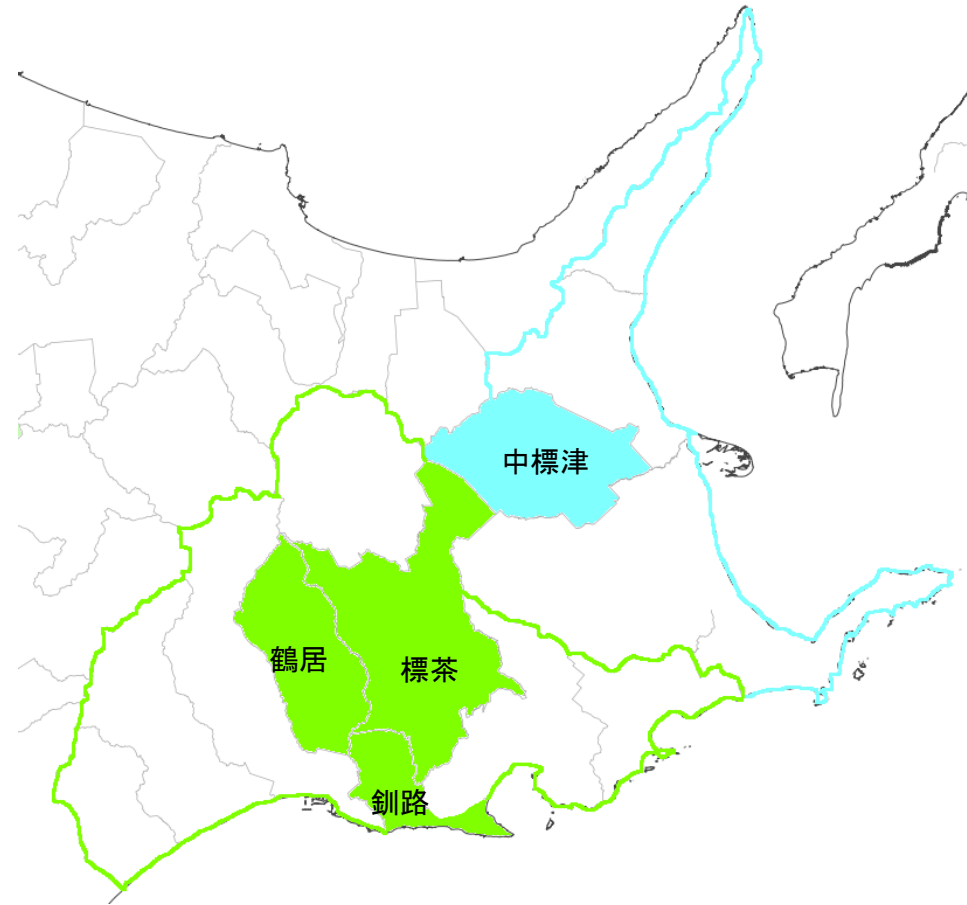

野菜指定産地の地図

(令和8年5月8日時点)

はじめに

ご覧になりたい地方名をクリックしてください。

渡島・檜山地方の野菜指定産地

指定産地名	指定野菜の種別	産地の区域
七飯	春だいこん	亀田郡七飯町
	春夏にんじん	亀田郡七飯町
渡島中部	夏ねぎ	北斗市、亀田郡七飯町、二世郡八雲町及び檜山郡厚沢部町
	夏秋きゅうり	北斗市のうち旧上磯町の区域
	夏秋トマト	北斗市、上磯郡知内町及び木古内町、亀田郡七飯町及び茅部郡森町
	秋冬ねぎ	北斗市、亀田郡七飯町、二世郡八雲町及び檜山郡厚沢部町
道南	ばれいしょ	函館市、北斗市、亀田郡七飯町、茅部郡森町、二世郡八雲町、檜山郡江差町、上ノ国町及び厚沢部町、爾志郡乙部町、久遠郡せたな町及び瀬棚郡今金町
	ほうれんそう	北斗市、上磯郡知内町及び亀田郡七飯町
	夏だいこん	函館市、亀田郡七飯町、檜山郡厚沢部町及び瀬棚郡今金町
	秋冬だいこん	函館市、亀田郡七飯町、檜山郡厚沢部町、久遠郡せたな町及び瀬棚郡今金町
	秋にんじん	函館市、北斗市、亀田郡七飯町及び瀬棚郡今金町

石狩・後志地方の野菜指定産地

指定産地名	指定野菜の種別	産地の区域
ようてい	夏だいこん	虻田郡二セコ町、真狩村、留寿都村、喜茂別町、京極町及び倶知安町
	秋にんじん	虻田郡二セコ町、真狩村、留寿都村、京極町及び倶知安町
	夏秋トマト	磯谷郡蘭越町並びに虻田郡二セコ町、真狩村、喜茂別町、京極町及び倶知安町
後志北部	夏秋トマト	小樽市並びに余市郡仁木町及び余市町
石狩	秋にんじん	江別市、千歳市、恵庭市及び北広島市
	たまねぎ	札幌市北区、東区及び白石区、江別市並びに石狩郡新篠津村
石狩中部	ばれいしょ	江別市、千歳市、恵庭市及び北広島市
	夏だいこん	千歳市、恵庭市及び北広島市
	夏秋キャベツ	江別市、千歳市、恵庭市及び北広島市
	秋冬だいこん	千歳市、恵庭市及び北広島市
石狩北部	秋にんじん	石狩市
羊蹄山麓	ばれいしょ	寿都郡寿都町及び黒松内町、磯谷郡蘭越町、虻田郡二セコ町、真狩村、留寿都村、喜茂別町、京極町及び倶知安町並びに岩内郡共和町

上川地方の野菜指定産地

指定産地名	指定野菜の種別	産地の区域
上川	たまねぎ	旭川市、士別市、富良野市、上川郡美瑛町並びに空知郡上富良野町、中富良野町及び南富良野町
	ばれいしょ	旭川市、士別市、名寄市、富良野市、上川郡上川町美瑛町及び剣淵町並びに空知郡上富良野町、中富良野町及び南富良野町
	夏だいこん	旭川市並びに上川郡東神楽町及び上川町
	夏秋きゅうり	上川郡鷹栖町
	夏秋トマト	旭川市、富良野市、上川郡東神楽町及び当麻町並びに空知郡上富良野町、中富良野町及び南富良野町
	秋にんじん	富良野市並びに空知郡上富良野町、中富良野町及び南富良野町
上川南部	夏だいこん	富良野市及び空知郡南富良野町
上川北部	たまねぎ	名寄市
	冬キャベツ	上川郡和寒町及び剣淵町
美瑛	夏秋トマト	上川郡美瑛町
富良野	ほうれんそう	富良野市並びに空知郡上富良野町及び中富良野町

釧路・根室地方の野菜指定産地

指定産地名	指定野菜の種別	産地の区域
中標津	夏だいこん	標津郡中標津町
鶴居・標茶	夏だいこん	釧路郡釧路町、川上郡標茶町及び阿寒郡鶴居村

十勝地方の野菜指定産地

指定産地名	指定野菜の種別	産地の区域	
音更	ほうれんそう	河東郡音更町	
	秋にんじん	河東郡音更町	
芽室	秋にんじん	河西郡芽室町	
	夏だいこん	河西郡芽室町	
	夏秋キャベツ	河西郡芽室町	
更別	秋にんじん	河西郡更別村	
鹿追	夏秋キャベツ	河東郡鹿追町	
十勝	たまねぎ	帯広市、河東郡音更町、河西郡芽室町並びに中川郡幕別町及び池田町	
十勝中央	ばれいしょ	帯広市、河東郡音更町、土幌町、上士幌町及び鹿追町並びに上川郡清水町、河西郡芽室町、中札内村及び更別村並びに中川郡幕別町、池田町及び本別町	
		夏だいこん	帯広市
		秋にんじん	帯広市
新得	秋にんじん	上川郡新得町	
大樹	夏だいこん	広尾郡大樹町	
豊頃	夏だいこん	中川郡豊頃町及び十勝郡浦幌町	
幕別	夏だいこん	中川郡幕別町	
	夏はくさい	中川郡幕別町	
	夏秋キャベツ	中川郡幕別町	
	夏秋レタス	中川郡幕別町	
	秋にんじん	中川郡幕別町	