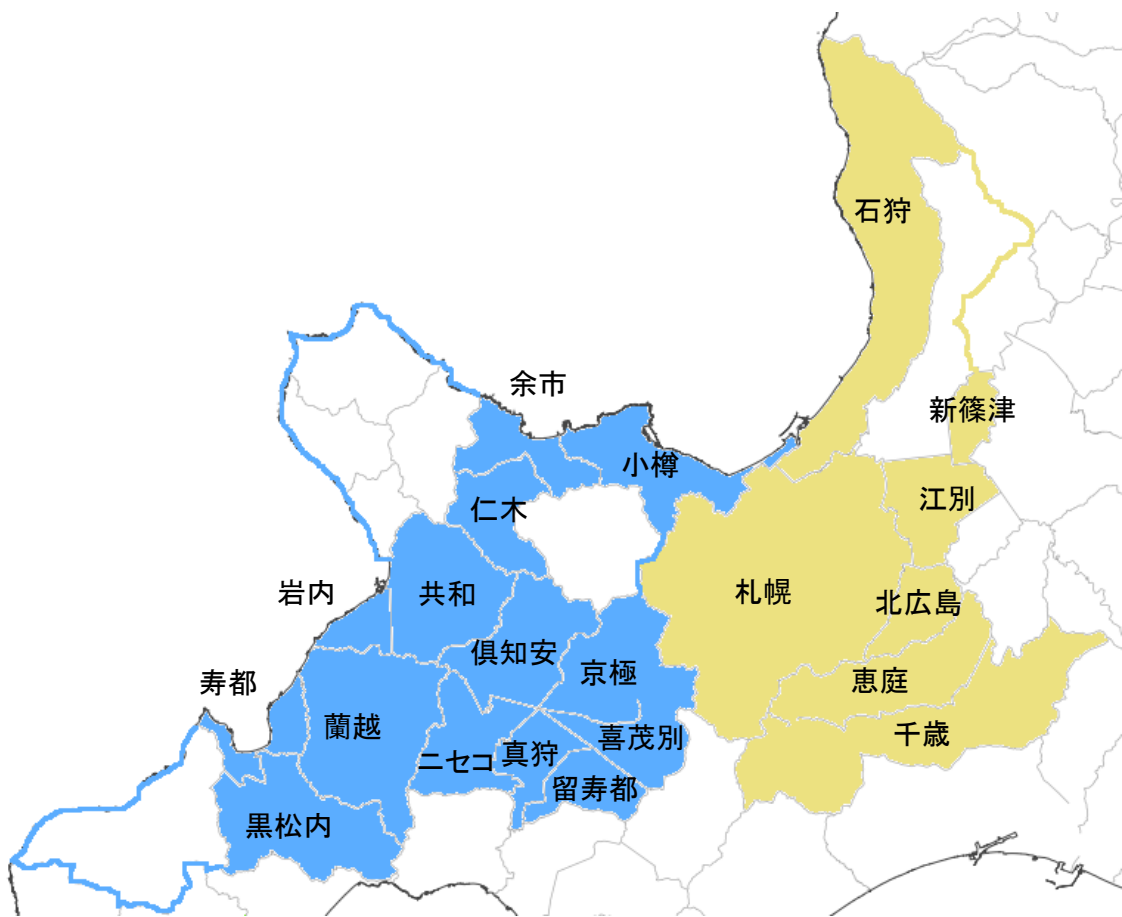

野菜指定産地の地図

(令和8年5月8日時点)

はじめに

ご覧になりたい地方名をクリックしてください。

渡島・檜山地方の野菜指定産地

指定産地名	指定野菜の種別	産地の区域
七飯	春だいこん	亀田郡七飯町
	春夏にんじん	亀田郡七飯町
渡島中部	夏ねぎ	北斗市、亀田郡七飯町、二世郡八雲町及び檜山郡厚沢部町
	夏秋きゅうり	北斗市のうち旧上磯町の区域
	夏秋トマト	北斗市、上磯郡知内町及び木古内町、亀田郡七飯町及び茅部郡森町
	秋冬ねぎ	北斗市、亀田郡七飯町、二世郡八雲町及び檜山郡厚沢部町
道南	ばれいしょ	函館市、北斗市、亀田郡七飯町、茅部郡森町、二世郡八雲町、檜山郡江差町、上ノ国町及び厚沢部町、爾志郡乙部町、久遠郡せたな町及び瀬棚郡今金町
	ほうれんそう	北斗市、上磯郡知内町及び亀田郡七飯町
	夏だいこん	函館市、亀田郡七飯町、檜山郡厚沢部町及び瀬棚郡今金町
	秋冬だいこん	函館市、亀田郡七飯町、檜山郡厚沢部町、久遠郡せたな町及び瀬棚郡今金町
	秋にんじん	函館市、北斗市、亀田郡七飯町及び瀬棚郡今金町

石狩・後志地方の野菜指定産地

指定産地名	指定野菜の種別	産地の区域
ようてい	夏だいこん	虻田郡二セコ町、真狩村、留寿都村、喜茂別町、京極町及び倶知安町
	秋にんじん	虻田郡二セコ町、真狩村、留寿都村、京極町及び倶知安町
	夏秋トマト	磯谷郡蘭越町並びに虻田郡二セコ町、真狩村、喜茂別町、京極町及び倶知安町
後志北部	夏秋トマト	小樽市並びに余市郡仁木町及び余市町
石狩	秋にんじん	江別市、千歳市、恵庭市及び北広島市
	たまねぎ	札幌市北区、東区及び白石区、江別市並びに石狩郡新篠津村
石狩中部	ばれいしょ	江別市、千歳市、恵庭市及び北広島市
	夏だいこん	千歳市、恵庭市及び北広島市
	夏秋キャベツ	江別市、千歳市、恵庭市及び北広島市
	秋冬だいこん	千歳市、恵庭市及び北広島市
石狩北部	秋にんじん	石狩市
羊蹄山麓	ばれいしょ	寿都郡寿都町及び黒松内町、磯谷郡蘭越町、虻田郡二セコ町、真狩村、留寿都村、喜茂別町、京極町及び倶知安町並びに岩内郡共和町

上川地方の野菜指定産地

指定産地名	指定野菜の種別	産地の区域
上川	たまねぎ	旭川市、士別市、富良野市、上川郡美瑛町並びに空知郡上富良野町、中富良野町及び南富良野町
	ばれいしょ	旭川市、士別市、名寄市、富良野市、上川郡上川町美瑛町及び剣淵町並びに空知郡上富良野町、中富良野町及び南富良野町
	夏だいこん	旭川市並びに上川郡東神楽町及び上川町
	夏秋きゅうり	上川郡鷹栖町
	夏秋トマト	旭川市、富良野市、上川郡東神楽町及び当麻町並びに空知郡上富良野町、中富良野町及び南富良野町
	秋にんじん	富良野市並びに空知郡上富良野町、中富良野町及び南富良野町
上川南部	夏だいこん	富良野市及び空知郡南富良野町
上川北部	たまねぎ	名寄市
	冬キャベツ	上川郡和寒町及び剣淵町
美瑛	夏秋トマト	上川郡美瑛町
富良野	ほうれんそう	富良野市並びに空知郡上富良野町及び中富良野町

釧路・根室地方の野菜指定産地

指定産地名	指定野菜の種別	産地の区域
中標津	夏だいこん	標津郡中標津町
鶴居・標茶	夏だいこん	釧路郡釧路町、川上郡標茶町及び阿寒郡鶴居村

十勝地方の野菜指定産地

指定産地名	指定野菜の種別	産地の区域	
音更	ほうれんそう	河東郡音更町	
	秋にんじん	河東郡音更町	
芽室	秋にんじん	河西郡芽室町	
	夏だいこん	河西郡芽室町	
	夏秋キャベツ	河西郡芽室町	
更別	秋にんじん	河西郡更別村	
鹿追	夏秋キャベツ	河東郡鹿追町	
十勝	たまねぎ	帯広市、河東郡音更町、河西郡芽室町並びに中川郡幕別町及び池田町	
十勝中央	ばれいしょ	帯広市、河東郡音更町、土幌町、上士幌町及び鹿追町並びに上川郡清水町、河西郡芽室町、中札内村及び更別村並びに中川郡幕別町、池田町及び本別町	
		夏だいこん	帯広市
		秋にんじん	帯広市
新得	秋にんじん	上川郡新得町	
大樹	夏だいこん	広尾郡大樹町	
豊頃	夏だいこん	中川郡豊頃町及び十勝郡浦幌町	
幕別	夏だいこん	中川郡幕別町	
	夏はくさい	中川郡幕別町	
	夏秋キャベツ	中川郡幕別町	
	夏秋レタス	中川郡幕別町	
	秋にんじん	中川郡幕別町	