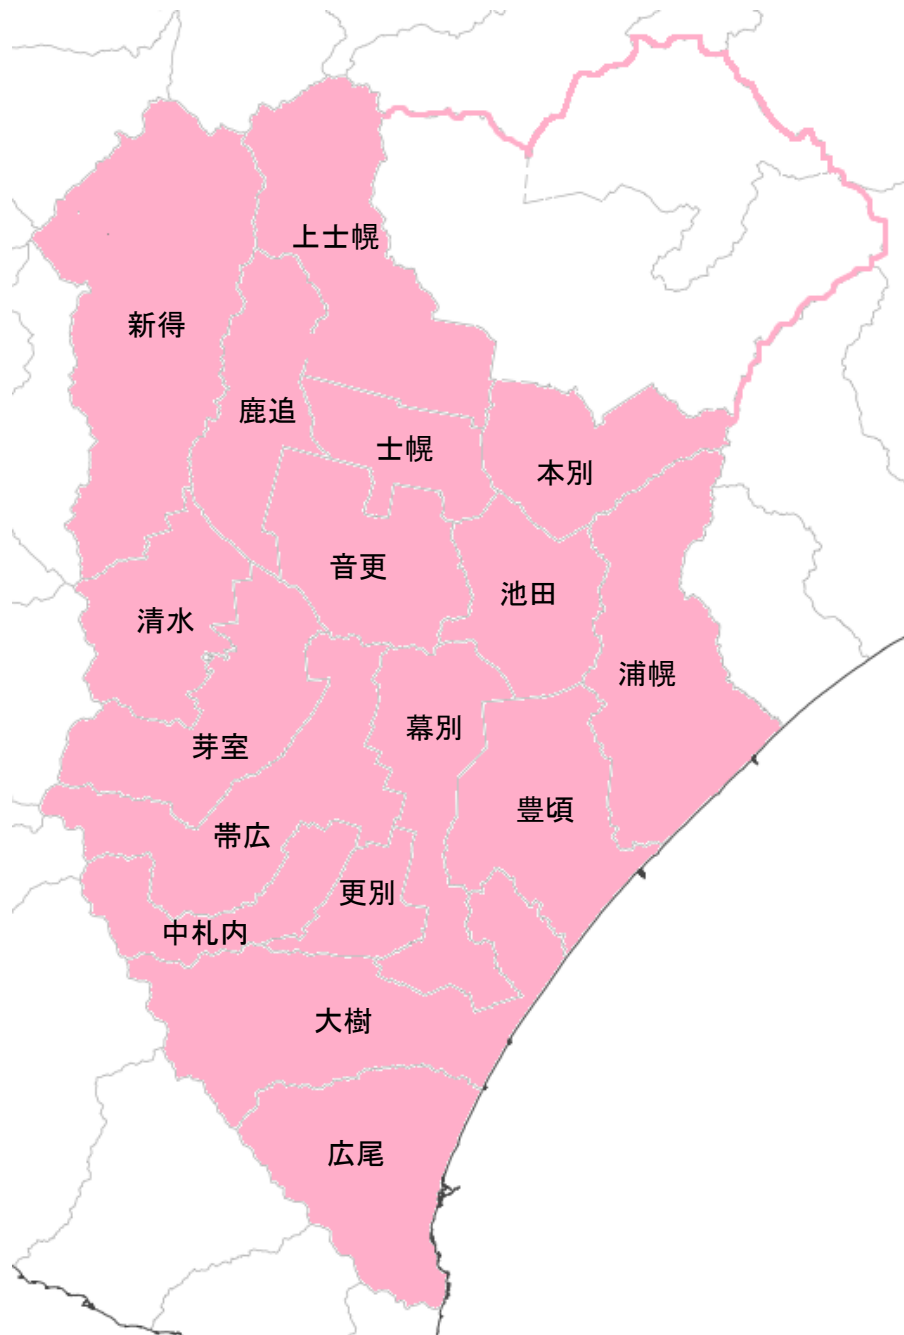

野菜指定産地の地図

(令和8年5月8日時点)

はじめに

ご覧になりたい地方名をクリックしてください。

渡島・檜山地方の野菜指定産地

指定産地名	指定野菜の種別	産地の区域
七飯	春だいこん	亀田郡七飯町
	春夏にんじん	亀田郡七飯町
渡島中部	夏ねぎ	北斗市、亀田郡七飯町、二世郡八雲町及び檜山郡厚沢部町
	夏秋きゅうり	北斗市のうち旧上磯町の区域
	夏秋トマト	北斗市、上磯郡知内町及び木古内町、亀田郡七飯町及び茅部郡森町
	秋冬ねぎ	北斗市、亀田郡七飯町、二世郡八雲町及び檜山郡厚沢部町
道南	ばれいしょ	函館市、北斗市、亀田郡七飯町、茅部郡森町、二世郡八雲町、檜山郡江差町、上ノ国町及び厚沢部町、爾志郡乙部町、久遠郡せたな町及び瀬棚郡今金町
	ほうれんそう	北斗市、上磯郡知内町及び亀田郡七飯町
	夏だいこん	函館市、亀田郡七飯町、檜山郡厚沢部町及び瀬棚郡今金町
	秋冬だいこん	函館市、亀田郡七飯町、檜山郡厚沢部町、久遠郡せたな町及び瀬棚郡今金町
	秋にんじん	函館市、北斗市、亀田郡七飯町及び瀬棚郡今金町

石狩・後志地方の野菜指定産地

指定産地名	指定野菜の種別	産地の区域
ようてい	夏だいこん	虻田郡二セコ町、真狩村、留寿都村、喜茂別町、京極町及び倶知安町
	秋にんじん	虻田郡二セコ町、真狩村、留寿都村、京極町及び倶知安町
	夏秋トマト	磯谷郡蘭越町並びに虻田郡二セコ町、真狩村、喜茂別町、京極町及び倶知安町
後志北部	夏秋トマト	小樽市並びに余市郡仁木町及び余市町
石狩	秋にんじん	江別市、千歳市、恵庭市及び北広島市
	たまねぎ	札幌市北区、東区及び白石区、江別市並びに石狩郡新篠津村
石狩中部	ばれいしょ	江別市、千歳市、恵庭市及び北広島市
	夏だいこん	千歳市、恵庭市及び北広島市
	夏秋キャベツ	江別市、千歳市、恵庭市及び北広島市
	秋冬だいこん	千歳市、恵庭市及び北広島市
石狩北部	秋にんじん	石狩市
羊蹄山麓	ばれいしょ	寿都郡寿都町及び黒松内町、磯谷郡蘭越町、虻田郡二セコ町、真狩村、留寿都村、喜茂別町、京極町及び倶知安町並びに岩内郡共和町

上川地方の野菜指定産地

指定産地名	指定野菜の種別	産地の区域
上川	たまねぎ	旭川市、士別市、富良野市、上川郡美瑛町並びに空知郡上富良野町、中富良野町及び南富良野町
	ばれいしょ	旭川市、士別市、名寄市、富良野市、上川郡上川町美瑛町及び剣淵町並びに空知郡上富良野町、中富良野町及び南富良野町
	夏だいこん	旭川市並びに上川郡東神楽町及び上川町
	夏秋きゅうり	上川郡鷹栖町
	夏秋トマト	旭川市、富良野市、上川郡東神楽町及び当麻町並びに空知郡上富良野町、中富良野町及び南富良野町
	秋にんじん	富良野市並びに空知郡上富良野町、中富良野町及び南富良野町
上川南部	夏だいこん	富良野市及び空知郡南富良野町
上川北部	たまねぎ	名寄市
	冬キャベツ	上川郡和寒町及び剣淵町
美瑛	夏秋トマト	上川郡美瑛町
富良野	ほうれんそう	富良野市並びに空知郡上富良野町及び中富良野町

釧路・根室地方の野菜指定産地

指定産地名	指定野菜の種別	産地の区域
中標津	夏だいこん	標津郡中標津町
鶴居・標茶	夏だいこん	釧路郡釧路町、川上郡標茶町及び阿寒郡鶴居村

十勝地方の野菜指定産地

指定産地名	指定野菜の種別	産地の区域	
音更	ほうれんそう	河東郡音更町	
	秋にんじん	河東郡音更町	
芽室	秋にんじん	河西郡芽室町	
	夏だいこん	河西郡芽室町	
	夏秋キャベツ	河西郡芽室町	
更別	秋にんじん	河西郡更別村	
鹿追	夏秋キャベツ	河東郡鹿追町	
十勝	たまねぎ	帯広市、河東郡音更町、河西郡芽室町並びに中川郡幕別町及び池田町	
十勝中央	ばれいしょ	帯広市、河東郡音更町、土幌町、上士幌町及び鹿追町並びに上川郡清水町、河西郡芽室町、中札内村及び更別村並びに中川郡幕別町、池田町及び本別町	
		夏だいこん	帯広市
		秋にんじん	帯広市
新得	秋にんじん	上川郡新得町	
大樹	夏だいこん	広尾郡大樹町	
豊頃	夏だいこん	中川郡豊頃町及び十勝郡浦幌町	
幕別	夏だいこん	中川郡幕別町	
	夏はくさい	中川郡幕別町	
	夏秋キャベツ	中川郡幕別町	
	夏秋レタス	中川郡幕別町	
	秋にんじん	中川郡幕別町	