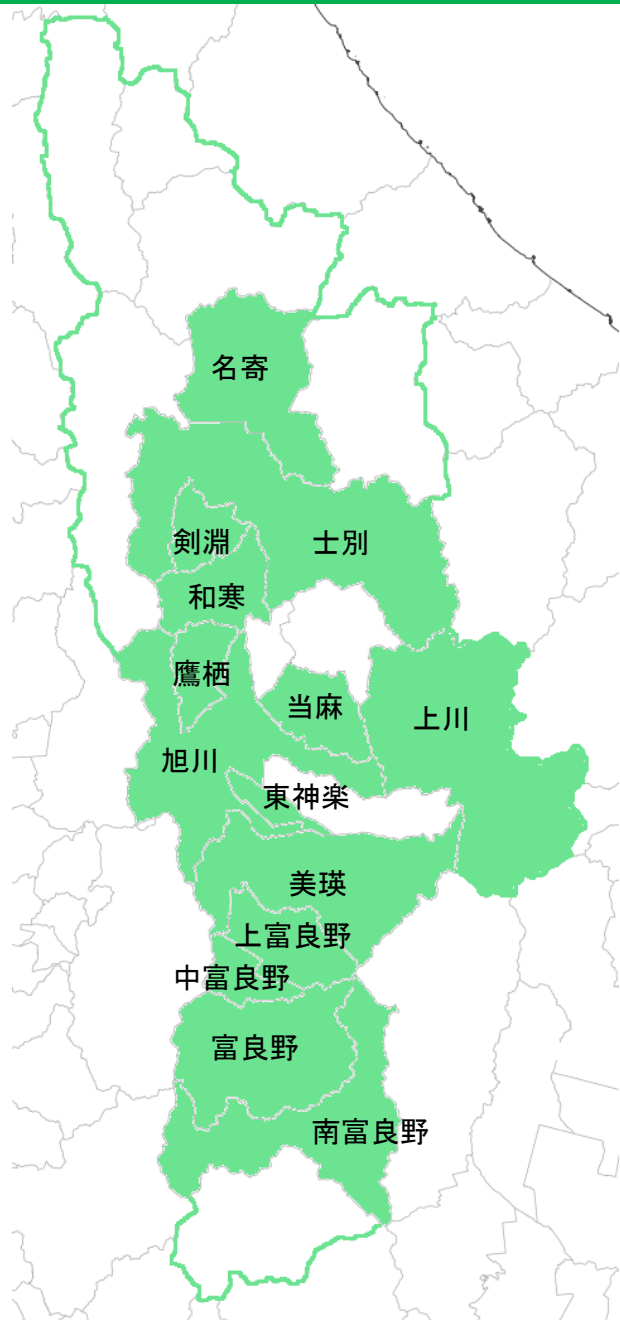

野菜指定産地の地図

(令和8年5月8日時点)

はじめに

ご覧になりたい地方名をクリックしてください。

渡島・檜山地方の野菜指定産地

指定産地名	指定野菜の種別	産地の区域
七飯	春だいこん	亀田郡七飯町
	春夏にんじん	亀田郡七飯町
渡島中部	夏ねぎ	北斗市、亀田郡七飯町、二世郡八雲町及び檜山郡厚沢部町
	夏秋きゅうり	北斗市のうち旧上磯町の区域
	夏秋トマト	北斗市、上磯郡知内町及び木古内町、亀田郡七飯町及び茅部郡森町
	秋冬ねぎ	北斗市、亀田郡七飯町、二世郡八雲町及び檜山郡厚沢部町
道南	ばれいしょ	函館市、北斗市、亀田郡七飯町、茅部郡森町、二世郡八雲町、檜山郡江差町、上ノ国町及び厚沢部町、爾志郡乙部町、久遠郡せたな町及び瀬棚郡今金町
	ほうれんそう	北斗市、上磯郡知内町及び亀田郡七飯町
	夏だいこん	函館市、亀田郡七飯町、檜山郡厚沢部町及び瀬棚郡今金町
	秋冬だいこん	函館市、亀田郡七飯町、檜山郡厚沢部町、久遠郡せたな町及び瀬棚郡今金町
	秋にんじん	函館市、北斗市、亀田郡七飯町及び瀬棚郡今金町

石狩・後志地方の野菜指定産地

指定産地名	指定野菜の種別	産地の区域
ようてい	夏だいこん	虻田郡二セコ町、真狩村、留寿都村、喜茂別町、京極町及び倶知安町
	秋にんじん	虻田郡二セコ町、真狩村、留寿都村、京極町及び倶知安町
	夏秋トマト	磯谷郡蘭越町並びに虻田郡二セコ町、真狩村、喜茂別町、京極町及び倶知安町
後志北部	夏秋トマト	小樽市並びに余市郡仁木町及び余市町
石狩	秋にんじん	江別市、千歳市、恵庭市及び北広島市
	たまねぎ	札幌市北区、東区及び白石区、江別市並びに石狩郡新篠津村
石狩中部	ばれいしょ	江別市、千歳市、恵庭市及び北広島市
	夏だいこん	千歳市、恵庭市及び北広島市
	夏秋キャベツ	江別市、千歳市、恵庭市及び北広島市
	秋冬だいこん	千歳市、恵庭市及び北広島市
石狩北部	秋にんじん	石狩市
羊蹄山麓	ばれいしょ	寿都郡寿都町及び黒松内町、磯谷郡蘭越町、虻田郡二セコ町、真狩村、留寿都村、喜茂別町、京極町及び倶知安町並びに岩内郡共和町

上川地方の野菜指定産地

指定産地名	指定野菜の種別	産地の区域
上川	たまねぎ	旭川市、士別市、富良野市、上川郡美瑛町並びに空知郡上富良野町、中富良野町及び南富良野町
	ばれいしょ	旭川市、士別市、名寄市、富良野市、上川郡上川町美瑛町及び剣淵町並びに空知郡上富良野町、中富良野町及び南富良野町
	夏だいこん	旭川市並びに上川郡東神楽町及び上川町
	夏秋きゅうり	上川郡鷹栖町
	夏秋トマト	旭川市、富良野市、上川郡東神楽町及び当麻町並びに空知郡上富良野町、中富良野町及び南富良野町
	秋にんじん	富良野市並びに空知郡上富良野町、中富良野町及び南富良野町
上川南部	夏だいこん	富良野市及び空知郡南富良野町
上川北部	たまねぎ	名寄市
	冬キャベツ	上川郡和寒町及び剣淵町
美瑛	夏秋トマト	上川郡美瑛町
富良野	ほうれんそう	富良野市並びに空知郡上富良野町及び中富良野町

釧路・根室地方の野菜指定産地

指定産地名	指定野菜の種別	産地の区域
中標津	夏だいこん	標津郡中標津町
鶴居・標茶	夏だいこん	釧路郡釧路町、川上郡標茶町及び阿寒郡鶴居村

十勝地方の野菜指定産地

指定産地名	指定野菜の種別	産地の区域	
音更	ほうれんそう	河東郡音更町	
	秋にんじん	河東郡音更町	
芽室	秋にんじん	河西郡芽室町	
	夏だいこん	河西郡芽室町	
	夏秋キャベツ	河西郡芽室町	
更別	秋にんじん	河西郡更別村	
鹿追	夏秋キャベツ	河東郡鹿追町	
十勝	たまねぎ	帯広市、河東郡音更町、河西郡芽室町並びに中川郡幕別町及び池田町	
十勝中央	ばれいしょ	帯広市、河東郡音更町、土幌町、上士幌町及び鹿追町並びに上川郡清水町、河西郡芽室町、中札内村及び更別村並びに中川郡幕別町、池田町及び本別町	
		夏だいこん	帯広市
		秋にんじん	帯広市
新得	秋にんじん	上川郡新得町	
大樹	夏だいこん	広尾郡大樹町	
豊頃	夏だいこん	中川郡豊頃町及び十勝郡浦幌町	
幕別	夏だいこん	中川郡幕別町	
	夏はくさい	中川郡幕別町	
	夏秋キャベツ	中川郡幕別町	
	夏秋レタス	中川郡幕別町	
	秋にんじん	中川郡幕別町	