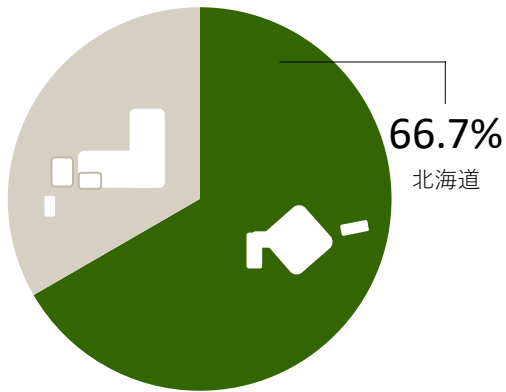

09 なたね

Rape seeds

全国トップ5とシェア

順位	都道府県名	シェア	産出額
	全 国	100.0	3
		%	億円
1	北 海 道	66.7	2
2	青 森	0.0	0
2	福 岡	0.0	0
2	滋 賀	0.0	0
2	熊 本	0.0	0

全国における北海道のシェア

市町村ランキング(1位~4位)

順位	市町村名	地 域	産 出 額
			1,000万円
1	美 唄 市	空 知	6
2	岩 見 沢 市	空 知	4
3	滝 川 市	空 知	3
4	当 別 町	石 狩	1
4	南 幌 町	空 知	1
4	音 更 町	十 勝	1

注： 令和元年の北海道におけるなたねの作付面積がある市町村数は29となっています。

地域ランキング

順位	地 域	シ ャ ー	産 出 額
	北 海 道	100.0	2
		%	億円
1	空 知	50.0	1
2	石 狩	0.0	0
2	檜 山	0.0	0
2	上 川	0.0	0
2	留 萌	0.0	0
2	オホーツク	0.0	0
2	胆 振	0.0	0
2	十 勝	0.0	0