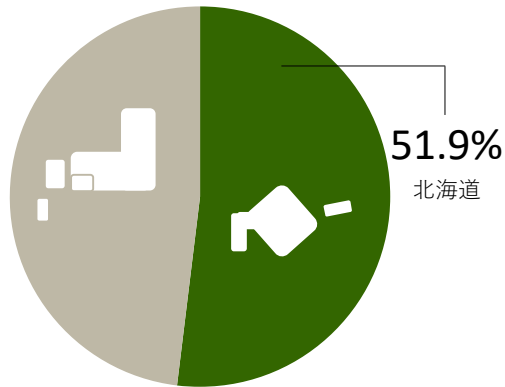

07 ばれいしょ

Potatoes

全国トップ5とシェア

順位	都道府県名	シェア	産出額
		%	億円
	全 国	100.0	1,044
1	北 海 道	51.9	542
2	鹿 児 島	11.0	115
3	長 崎	9.2	96
4	茨 城	3.7	39
5	千 葉	3.0	31

全国における北海道のシェア

地域ランキング

順位	地 域	シェア	産出額
		%	億円
	北 海 道	100.0	542
1	十 勝	43.4	235
2	オホーツク	37.1	201
3	後 志	6.8	37
4	上 川	4.6	25
5	檜 山	1.8	10
6	石 狩	1.5	8
7	空 知	1.3	7
8	渡 島	1.1	6
9	胆 振	0.9	5
9	釧 路	0.9	5
11	根 室	0.7	4
12	留 萌	0.0	0
12	宗 谷	0.0	0
12	日 高	0.0	0