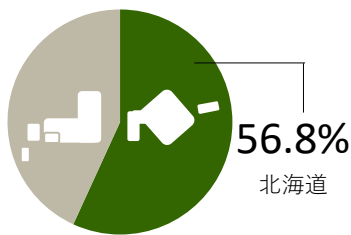

28なたね

Rape seeds

作付面積 Planted area

収穫量 Production

10a当たり収量 Yield per 10 a

全国トップ5とシェア

順位	都道府県名	シェア	面積
		%	ha
	全 国	100.0	1,830
1	北 海 道	56.8	1,040
2	青 森	11.0	202
3	福 島	5.5	100
4	熊 本	2.3	42
5	愛 知	2.2	40

順位	都道府県名	シェア	収 穫 量
		%	t
	全 国	100.0	3,580
1	北 海 道	79.1	2,830
2	青 森	11.1	398
3	福 岡	1.3	47
4	福 島	1.0	37
5	佐 賀	0.9	33

順 位	都道府県名	収 量
		kg
	全 国	196
1	北 海 道	272
2	青 森	197
3	福 岡	148
4	長 野	115
5	群 馬	99

全国における北海道のシェア