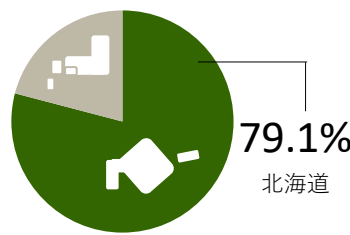

28なたね

Rape seeds

作付面積 Planted area

収穫量 Production

10a当たり収量 Yield per 10 a

全国トップ5とシェア

順位	都道府県名	シェア	面積
		%	ha
	全 国	100.0	1,830
1	北 海 道	56.8	1,040
2	青 森	11.0	202
3	福 島	5.5	100
4	熊 本	2.3	42
5	愛 知	2.2	40

順位	都道府県名	シェア	収 穫 量
		%	t
	全 国	100.0	3,580
1	北 海 道	79.1	2,830
2	青 森	11.1	398
3	福 岡	1.3	47
4	福 島	1.0	37
5	佐 賀	0.9	33

順 位	都道府県名	収 量
		kg
	全 国	196
1	北 海 道	272
2	青 森	197
3	福 岡	148
4	長 野	115
5	群 馬	99

全国における北海道のシェア

全国における北海道のシェア

全国ランキングトップ5

地域ランキング

順位	地域	シェア	面積
		%	ha
	北 海 道	100.0	1,040
1	空 知	61.5	640
2	十 勝	13.8	143
3	上 川	10.3	107
4	胆 振	10.2	106
5	石 狩	3.9	41