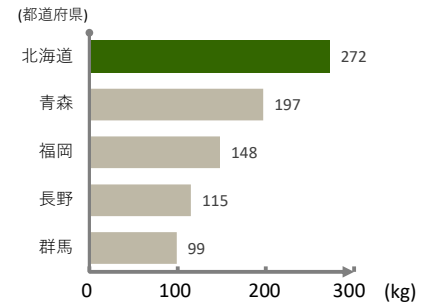

28なたね

Rape seeds

作付面積 Planted area

収穫量 Production

10a当たり収量 Yield per 10 a

全国トップ5とシェア

順位	都道府県名	シェア	面積
		%	ha
	全 国	100.0	1,830
1	北 海 道	56.8	1,040
2	青 森	11.0	202
3	福 島	5.5	100
4	熊 本	2.3	42
5	愛 知	2.2	40

順位	都道府県名	シェア	収 穫 量
		%	t
	全 国	100.0	3,580
1	北 海 道	79.1	2,830
2	青 森	11.1	398
3	福 岡	1.3	47
4	福 島	1.0	37
5	佐 賀	0.9	33

順 位	都道府県名	収 量
		kg
	全 国	196
1	北 海 道	272
2	青 森	197
3	福 岡	148
4	長 野	115
5	群 馬	99

全国における北海道のシェア

全国における北海道のシェア

全国ランキングトップ5

地域ランキング

順位	地域	シェア	面積
		%	ha
	北 海 道	100.0	1,040
1	空 知	61.5	640
2	十 勝	13.8	143
3	上 川	10.3	107
4	胆 振	10.2	106
5	石 狩	3.9	41

順位	地域	シェア	収 穫 量
		%	t
	北 海 道	100.0	2,830
1	空 知	67.1	1,900
2	胆 振	11.1	315
3	上 川	10.1	286
4	十 勝	7.6	216
5	石 狩	3.9	110

順 位	地 域	収 量
		kg
	北 海 道	272
1	空 知	297
1	胆 振	297
3	石 狩	268
4	上 川	267
5	十 勝	151

市町村ランキング