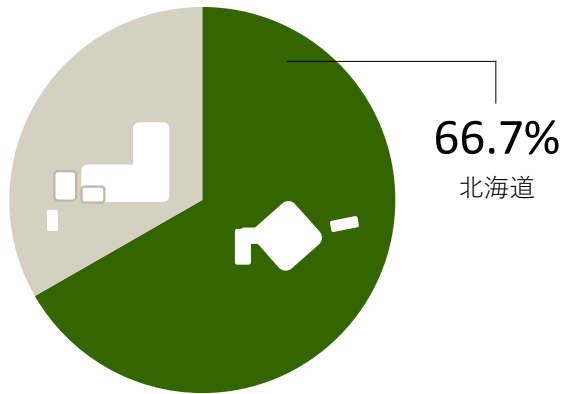

09 なたね

全国トップ5とシェア

順位	都道府県名	シェア	産出額
		%	億円
	全 国	100.0	3
1	北 海 道	66.7	2
2	青 森	0.0	0
2	福 岡	0.0	0
2	滋 賀	0.0	0
2	佐 賀	0.0	0

地域ランキング

順位	地 域	シェア	産出額
		%	億円
	北 海 道	100.0	2
1	空 知	50.0	1
2	石 狩	0.0	0
2	檜 山	0.0	0
2	上 川	0.0	0
2	胆 振	0.0	0
2	十 勝	0.0	0

全国における北海道のシェア

市町村ランキング(1位~5位)

順位	市町村名	地 域	産出額
			1,000万円
1	岩見沢市	空 知	5
2	美唄市	空 知	4
3	滝川市	空 知	3
4	南幌町	空 知	2
5	音更町	十 勝	1