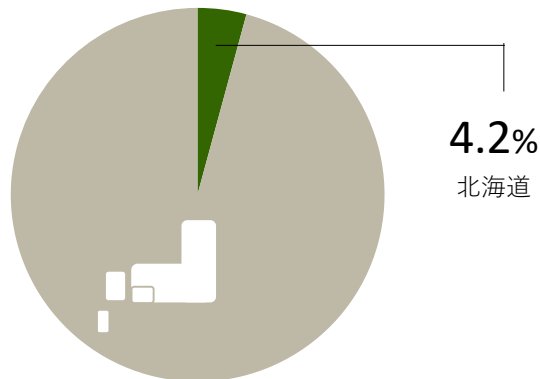

12 花き

全国ランキング上位と北海道

順位	都道府県名	シェア	産出額
		%	億円
	全 国	100.0	3,080
1	愛 知	16.1	497
2	千 葉	5.2	161
3	福 岡	5.2	159
4	静 岡	5.0	153
8	北 海 道	4.2	129

全国における北海道のシェア

地 域 ラ ン キ ン グ

順位	地 域	シェア	産出額
		%	億円
	北 海 道	100.0	129
1	空 知	43.4	56
2	石 狩	17.1	22
3	上 川	7.0	9
4	渡 島	6.2	8
5	後 志	5.4	7
5	十 勝	5.4	7
7	胆 振	4.7	6
8	日 高	3.9	5
9	オホーツク	3.1	4
10	檜 山	0.8	1
10	留 萌	0.8	1