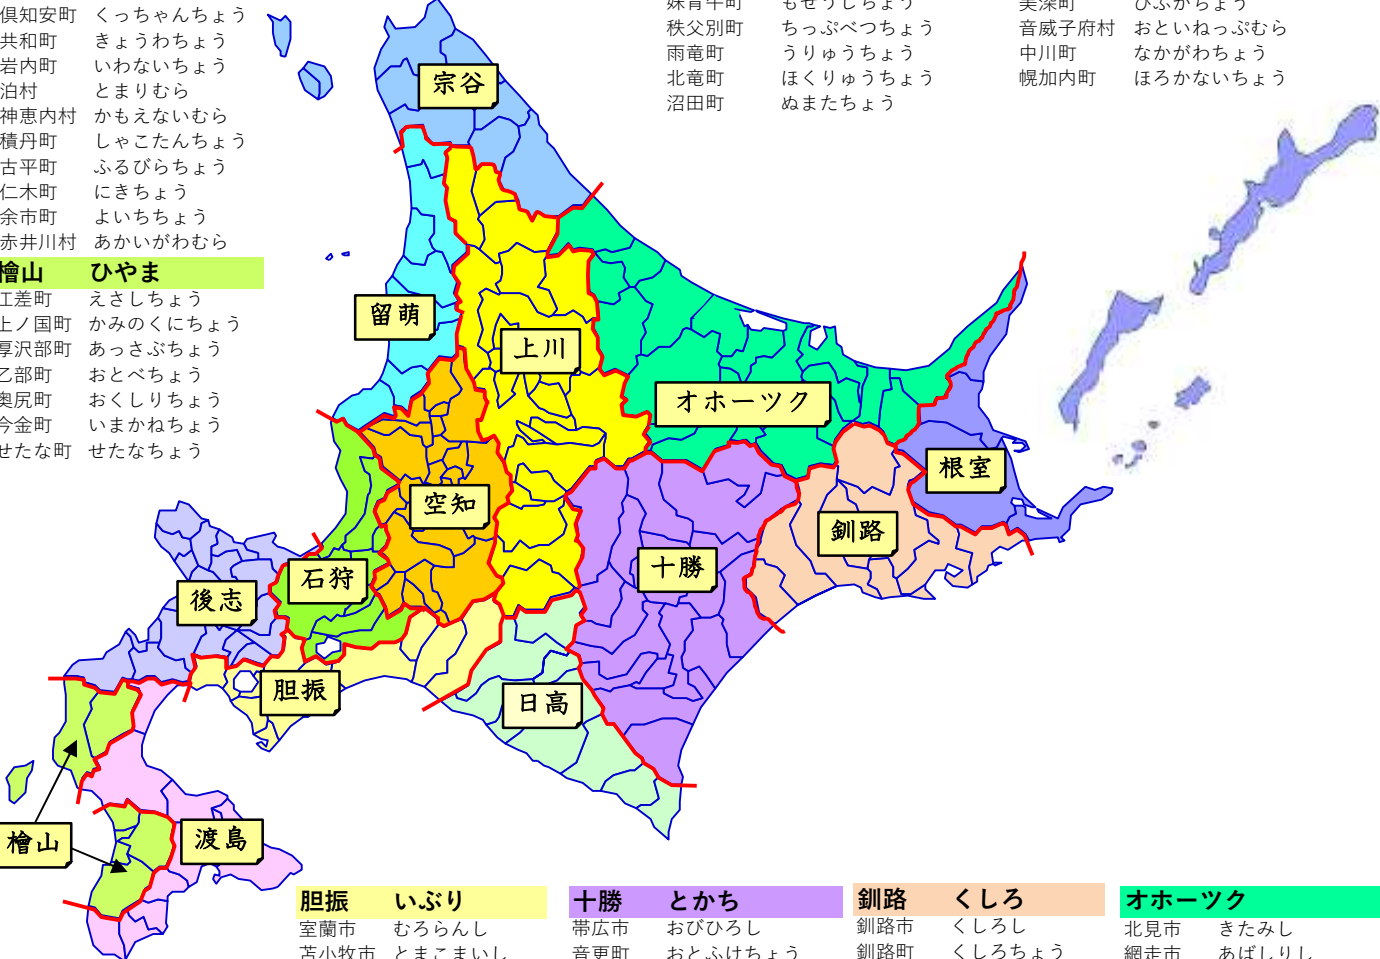

〈参考〉北海道市町村名

石狩 いしかり

札幌市	さっぽろし
江別市	えべつし
千歳市	ちとせし
恵庭市	えにわし
北広島市	きたひろしまし
石狩市	いしかりし
当別町	とうべつちょう
新篠津村	しんしのつむら

後志 しりべし

小樽市	おたるし
島牧村	しままきむら
寿都町	すつちょう
黒松内町	くろまつないちょう
蘭越町	らんこしちょう
ニセコ町	にせこちょう
真狩村	まかりむら
留寿都村	るすつむら
喜茂別町	きもべつちょう
京極町	きょうごくちょう
倶知安町	くつちあんちょう
共和町	きょうわちょう
岩内町	いわないちょう
泊村	とまりむら
神恵内村	かまえないむら
積丹町	しゃこたんちょう
古平町	ふるびらちょう
仁木町	にぎちょう
余市町	よいちちょう
赤井川村	あかいがわむら

檜山 ひやま

江差町	えさしちょう
上ノ国町	かみのくにちょう
厚沢部町	あつさぶちょう
乙部町	おとべちょう
奥尻町	おくしりちょう
今金町	いまかねちょう
せたな町	せたなちょう

宗谷 そうや

稚内市	わっかないし
猿払村	さるぶつむら
浜頓別町	はまとんべつちょう
中頓別町	なかとんべつちょう
枝幸町	えさしちょう
豊富町	とよとみちょう
礼文町	れぶんちょう
利尻町	りしりちょう
利尻富士町	りしりふじちょう
幌延町	ほろのべちょう

留萌 るもい

留萌市	るもいし
増毛町	ましけちょう
小平町	おびらちょう
苫前町	とまえちょう
羽幌町	はぼろちょう
羽山別村	しよさんべつむら
遠別町	えんべつちょう
天塩町	てしおちょう

空知 そらち

夕張市	ゆうばりし
岩見沢市	いわみざわし
美唄市	びばいし
芦別市	あしべつし
赤平市	あかびらし
三笠市	みかさし
滝川市	たきかわし
砂川市	すながわし
歌志内市	うたしないし
深川市	ふかがわし
南幌町	なんぼろちょう
奈井江町	ないえちょう
上砂川町	かみすながわちょう
由仁町	ゆにちょう
長沼町	ながぬまちょう
栗山町	くりやまちょう
月形町	つきがたちょう
浦臼町	うらうすちょう
新十津川町	しんとつかわちょう
妹背牛町	もせうしちょう
秩父別町	ちっぶべつちょう
雨竜町	うりゅうちょう
北竜町	ほくりゅうちょう
沼田町	ぬまたちょう

上川 かみかわ

旭川市	あさひかわし
士別市	しべつし
名寄市	なよろし
富良野市	ふらのし
鷹栖町	たかすちょう
東神楽町	ひがしかぐらちょう
当麻町	とうまちょう
比布町	びぶちょう
愛別町	あいべつちょう
上川町	かみかわちょう
東川町	ひがしかわちょう
美瑛町	びえいちょう
上富良野町	かみふらのちょう
中富良野町	なかふらのちょう
南富良野町	みなみふらのちょう
占冠村	しむかつぶむら
和寒町	わさむちょう
剣淵町	けんぶちちょう
下川町	しもかわちょう
美深町	びふかちょう
音威子府村	おとねっぶむら
中川町	なかかわちょう
幌加内町	ほろかないちょう

渡島 おしま

函館市	はこだてし
北斗市	ほくとし
松前町	まつまえちょう
福島町	ふくしまちょう
知内町	しりうちちょう
木古内町	きこないちょう
七飯町	ななえちょう
鹿部町	しかべちょう
森町	もりまち
八雲町	やくもちょう
長万部町	おしゃまんべちょう

胆振 いぶり

室蘭市	むろらんし
苫小牧市	とまこまいし
登別市	のぼりべつし
伊達市	だてし
豊浦町	とようらちょう
壮瞥町	そうべつちょう
白老町	しらおいちょう
厚真町	あつまちょう
洞爺湖町	とうやこちょう
安平町	あびらちょう
むかわ町	むかわちょう

日高 ひだか

日高町	ひだかちょう
平取町	びらとりちょう
新冠町	にいかつぶちょう
浦河町	うらかわちょう
様似町	さまにちょう
えりも町	えりもちょう
新ひだか町	しんひだかちょう

十勝 とかち

帯広市	おびひろし
音更町	おとふけちょう
士幌町	しほろちょう
上士幌町	かみしほろちょう
鹿追町	しかおいちょう
新得町	しんとくちょう
清水町	しみずちょう
芽室町	めむろちょう
中札内村	なかさつないむら
更別村	さらべつむら
大樹町	たいぎちょう
広尾町	ひろおちょう
幕別町	まくべつちょう
池田町	いけだちょう
豊頃町	とよころちょう
本別町	ほんべつちょう
足寄町	あしよろちょう
陸別町	りくべつちょう
浦幌町	うらほろちょう

釧路 くしろ

釧路市	くしろし
釧路町	くしろちょう
厚岸町	あつけしちょう
浜中町	はまなかちょう
標茶町	しべちやちょう
弟子屈町	てしかがちょう
鶴居村	つるいむら
白糠町	しらぬかちょう

根室 ねむろ

根室市	ねむろし
別海町	べつかいちょう
中標津町	なかしべつちょう
標津町	しべつちょう
羅臼町	らうすちょう

オホーツク

北見市	きたみし
網走市	あばしりし
紋別市	もんべつし
美幌町	びほろちょう
津別町	つべつちょう
斜里町	しゃりちょう
清里町	きよさとちょう
小清水町	こしみずちょう
訓子府町	くんなつぶちょう
置戸町	おけとちょう
佐呂間町	さろまちょう
遠軽町	えんがるちょう
湧別町	ゆうべつちょう
滝上町	たきのうえちょう
興部町	おこっべちょう
西興部村	にしおこっべむら
雄武町	おうむちょう
大空町	おおぞらちょう