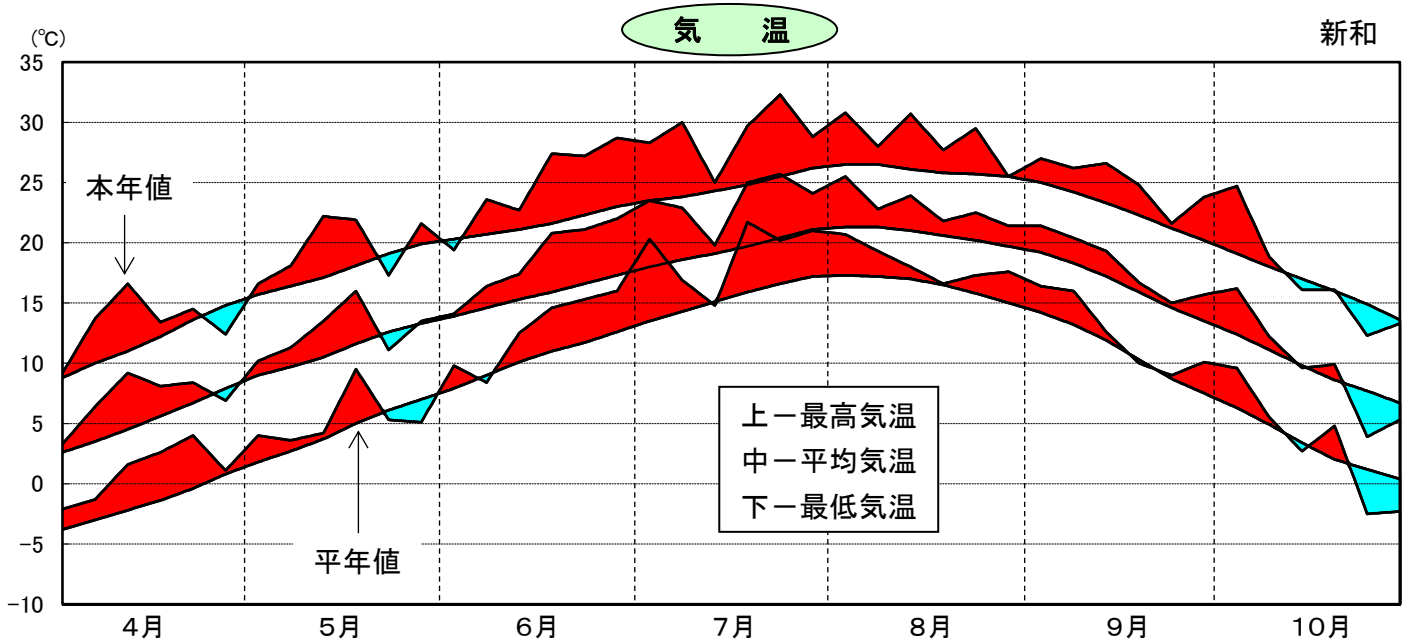

令和7年気象と作柄(日高地域)

資料:「アメダス気象データ」

主要作物の平年比較(日高)

作物名	作況単収指数	作物名	平均収量対比
水 稻 (胆振・日高)	101	小 麦	92
		大 豆	122
		てんさい	118

注： 本年値が欠測の場合は、平年値で補完している。