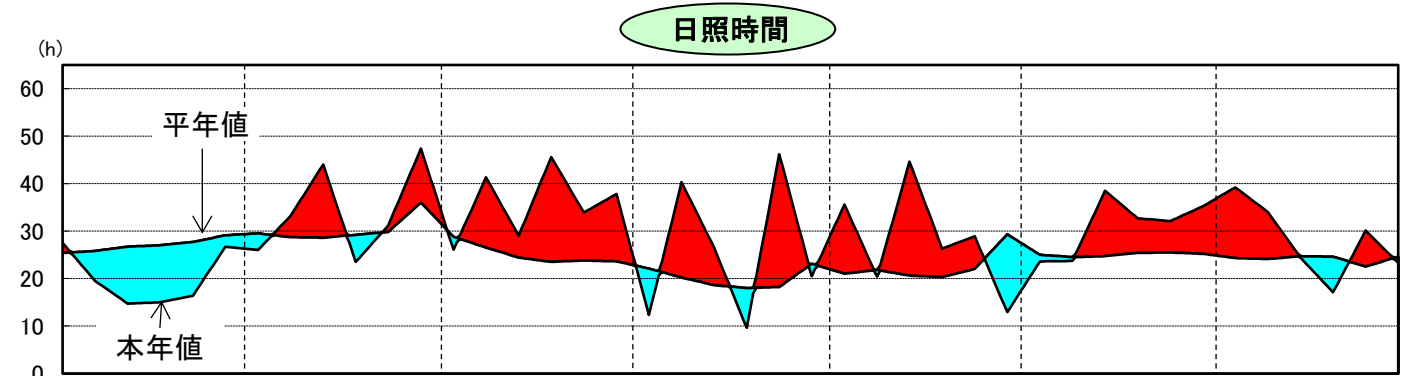

令和7年気象と作柄(日高地域)

資料:「アメダス気象データ」

主要作物の平年比較(日高)

作物名	作況単収指数	作物名	平均収量対比
水 稻 (胆振・日高)	101	小 麦	92
		大 豆	122
		てんさい	118

注： 本年値が欠測の場合は、平年値で補完している。