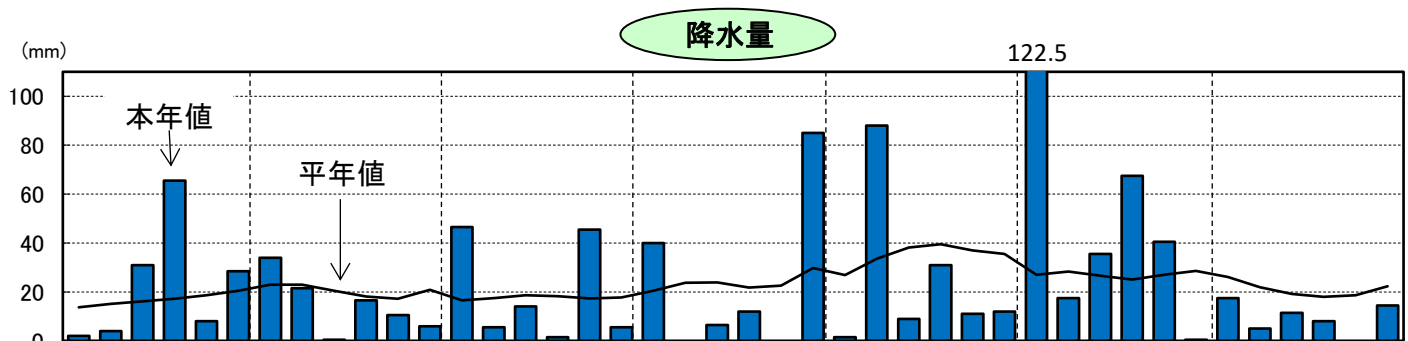

令和7年気象と作柄(日高地域)

資料:「アメダス気象データ」

主要作物の平年比較(日高)

作物名	作況単収指数	作物名	平均収量対比
水 稻 (胆振・日高)	101	小 麦	92
		大 豆	122
		てんさい	118

注： 本年値が欠測の場合は、平年値で補完している。