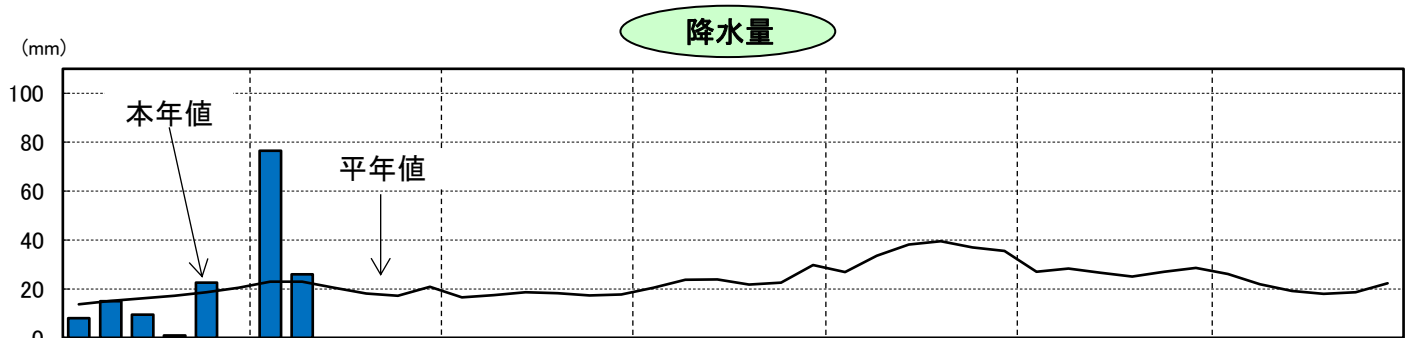

令和8年気象と作柄(日高地域)

資料:「アメダス気象データ」

主要作物の平年比較(日高)

作物名	作況単収指数	作物名	平均収量対比
水 稻 (胆振・日高)		小 麦	
		大 豆	
		てんさい	

注： 今年値が欠測の場合は、平年値で補完している。