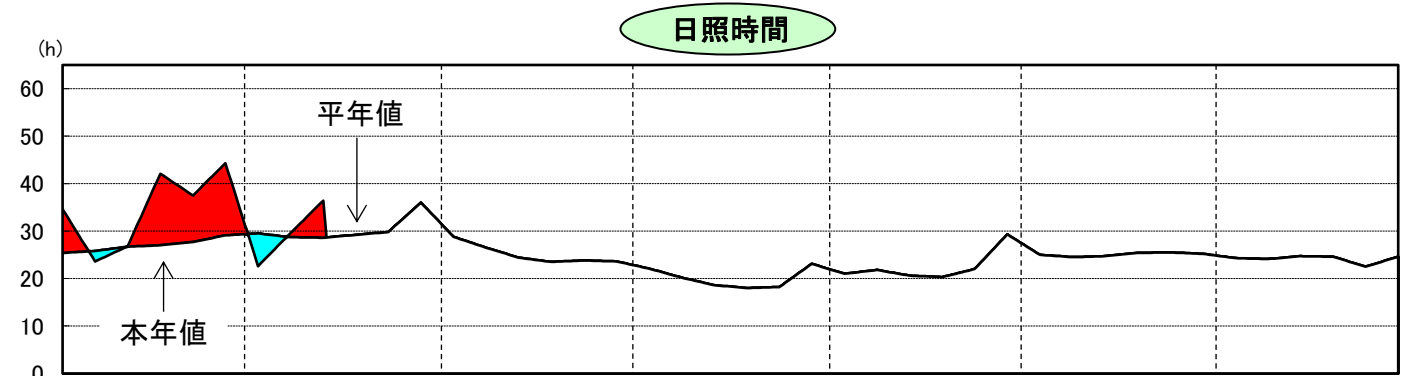

令和8年気象と作柄(日高地域)

資料:「アメダス気象データ」

主要作物の平年比較(日高)

作物名	作況単収指数	作物名	平均収量対比
水 稻 (胆振・日高)		小 麦	
		大 豆	
		てんさい	

注： 今年値が欠測の場合は、平年値で補完している。