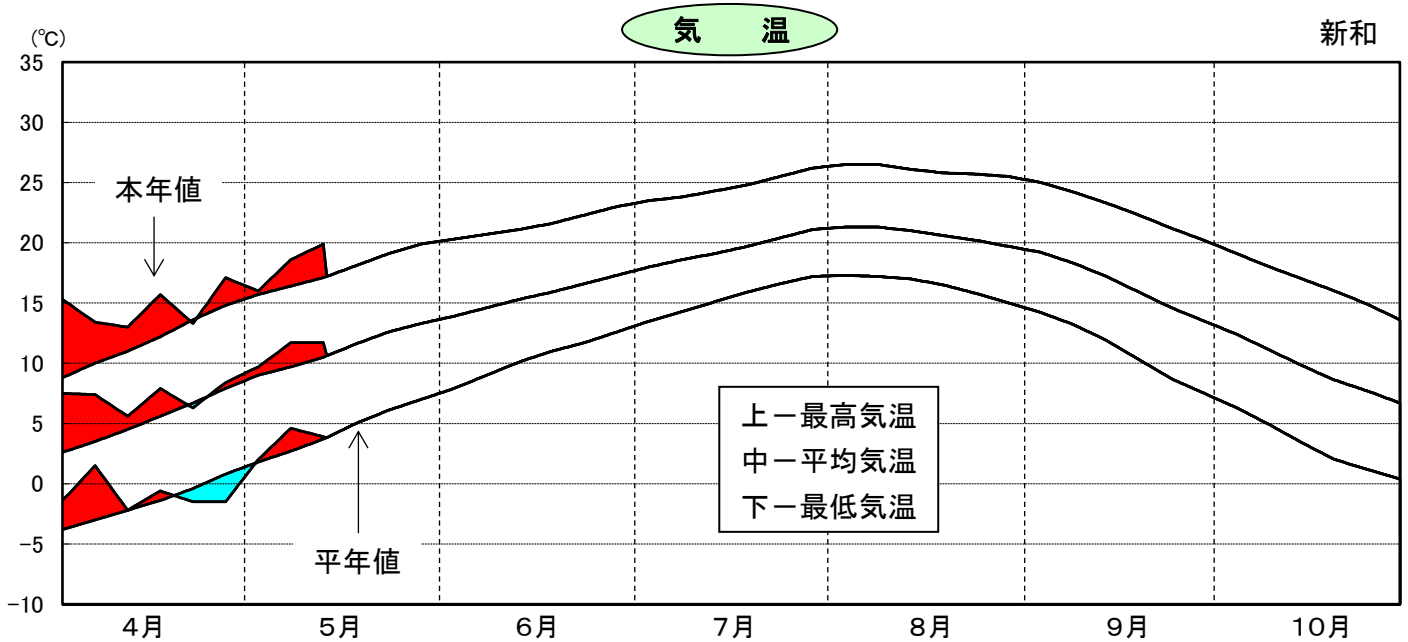

令和8年気象と作柄(日高地域)

資料:「アメダス気象データ」

主要作物の平年比較(日高)

作物名	作況単収指数	作物名	平均収量対比
水 稻 (胆振・日高)		小 麦	
		大 豆	
		てんさい	

注： 今年値が欠測の場合は、平年値で補完している。