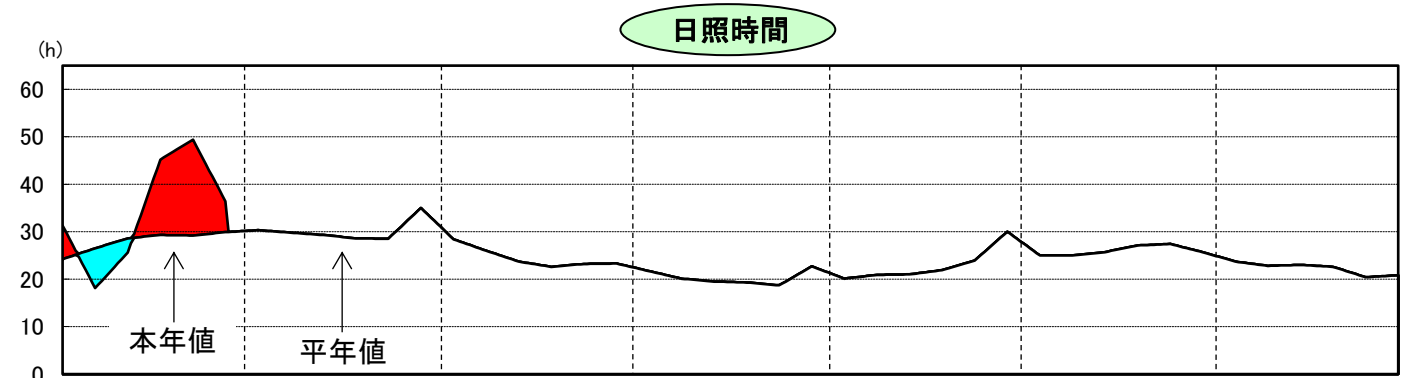

令和8年気象と作柄(檜山地域)

資料:「アメダス気象データ」

主要作物の平年比較(檜山)

作物名	作況単収指数	作物名	平均収量対比
水 稻 (渡島・檜山)		小 麦	
		大 豆	
		てんさい	

注: 本年値が欠測の場合は、平年値で補完している。