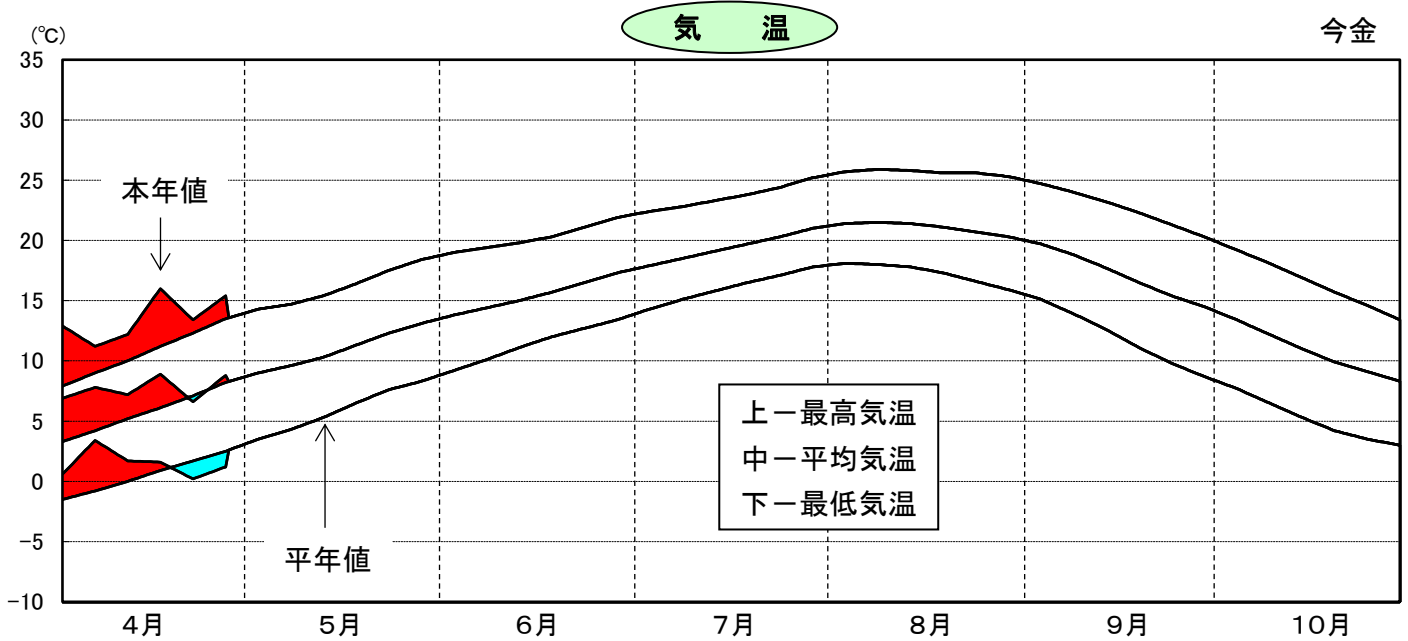

令和8年気象と作柄(檜山地域)

資料:「アメダス気象データ」

主要作物の平年比較(檜山)

作物名	作況単収指数	作物名	平均収量対比
水 稻 (渡島・檜山)		小 麦	
		大 豆	
		てんさい	

注: 本年値が欠測の場合は、平年値で補完している。