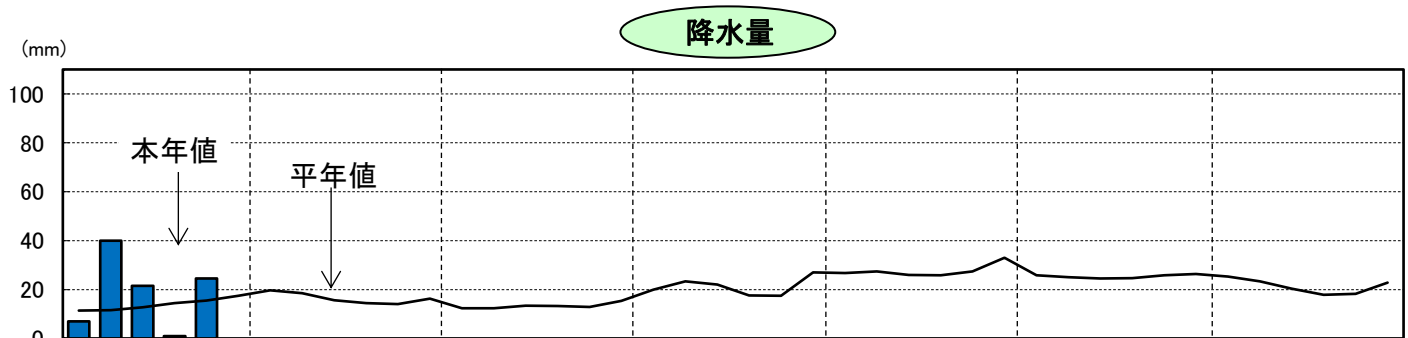

令和8年気象と作柄(檜山地域)

資料:「アメダス気象データ」

主要作物の平年比較(檜山)

作物名	作況単収指数	作物名	平均収量対比
水 稻 (渡島・檜山)		小 麦	
		大 豆	
		てんさい	

注: 本年値が欠測の場合は、平年値で補完している。