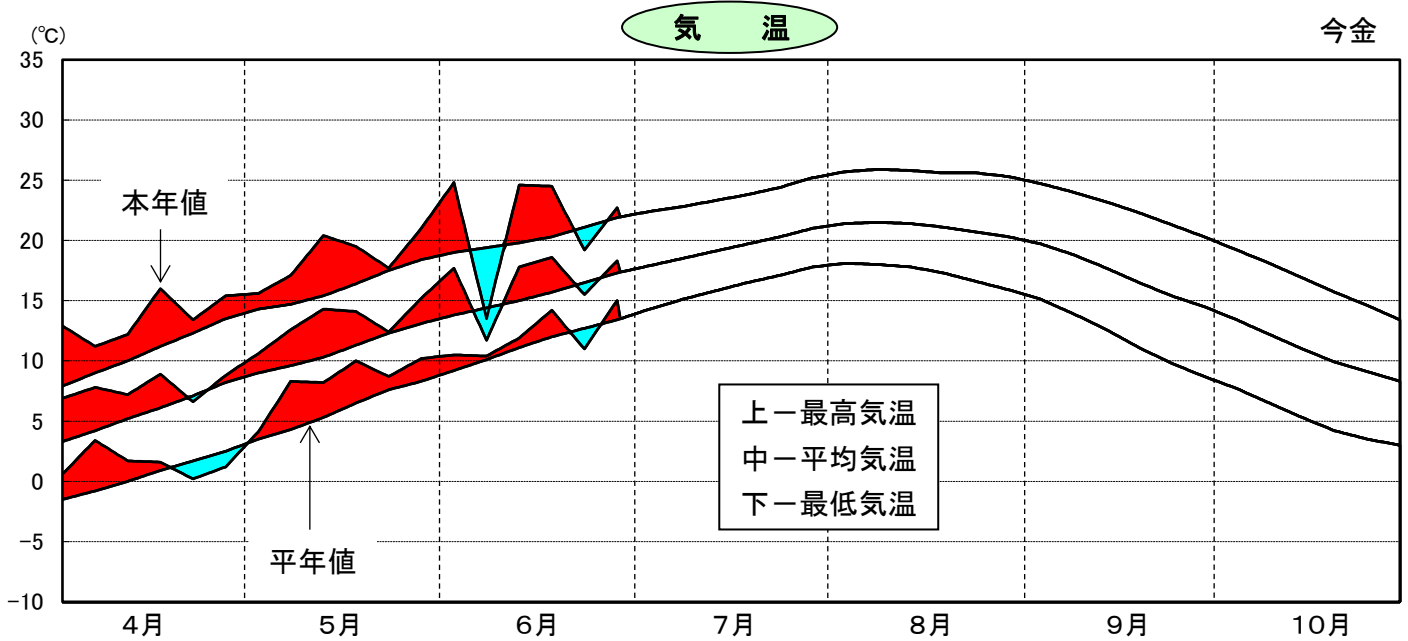

# 令和8年気象と作柄(檜山地域)

資料:「アメダス気象データ」

## 主要作物の平年比較(檜山)

作物名	作況単収指数	作物名	平均収量対比
水稲 (渡島・檜山)		小麦	
		大豆	
		てんさい	

注: 今年値が欠測の場合は、平年値で補完している。