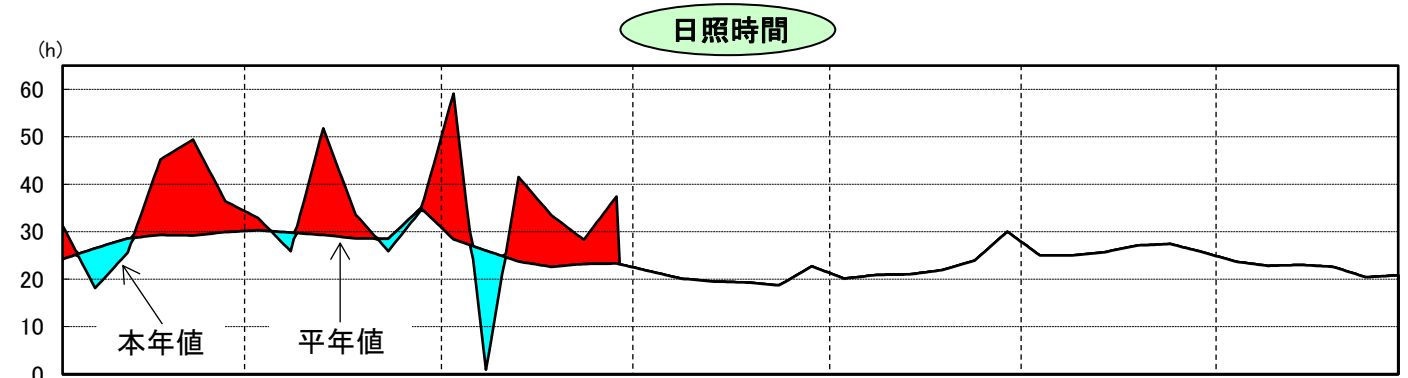

# 令和8年気象と作柄(檜山地域)

資料:「アメダス気象データ」

## 主要作物の平年比較(檜山)

作物名	作況単収指数	作物名	平均収量対比
水稲 (渡島・檜山)		小麦	
		大豆	
		てんさい	

注: 今年値が欠測の場合は、平年値で補完している。