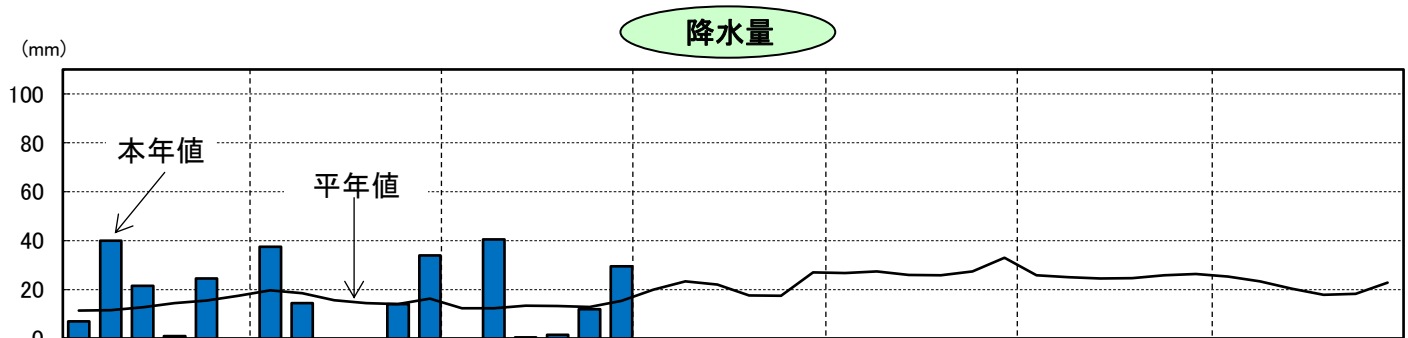

# 令和8年気象と作柄(檜山地域)

資料:「アメダス気象データ」

## 主要作物の平年比較(檜山)

作物名	作況単収指数	作物名	平均収量対比
水稲 (渡島・檜山)		小麦	
		大豆	
		てんさい	

注: 今年値が欠測の場合は、平年値で補完している。