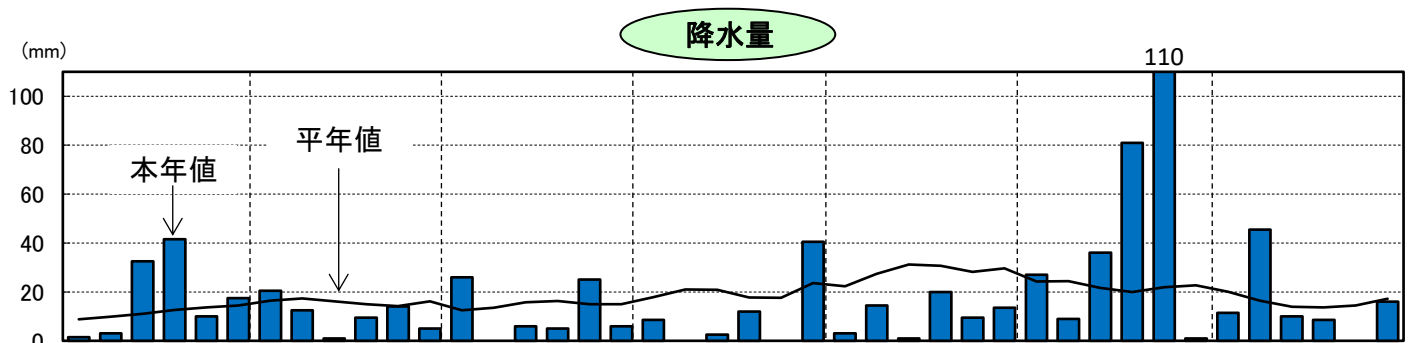

令和7年気象と作柄(胆振地域)

資料:「アメダス気象データ」

主要作物の平年比較(胆振)

作物名	作況単収指数	作物名	平均収量対比
水 稻 (胆振・日高)	101	小 麦	99
		大 豆	111
		てんさい	96

注： 本年値が欠測の場合は、平年値で補完している。