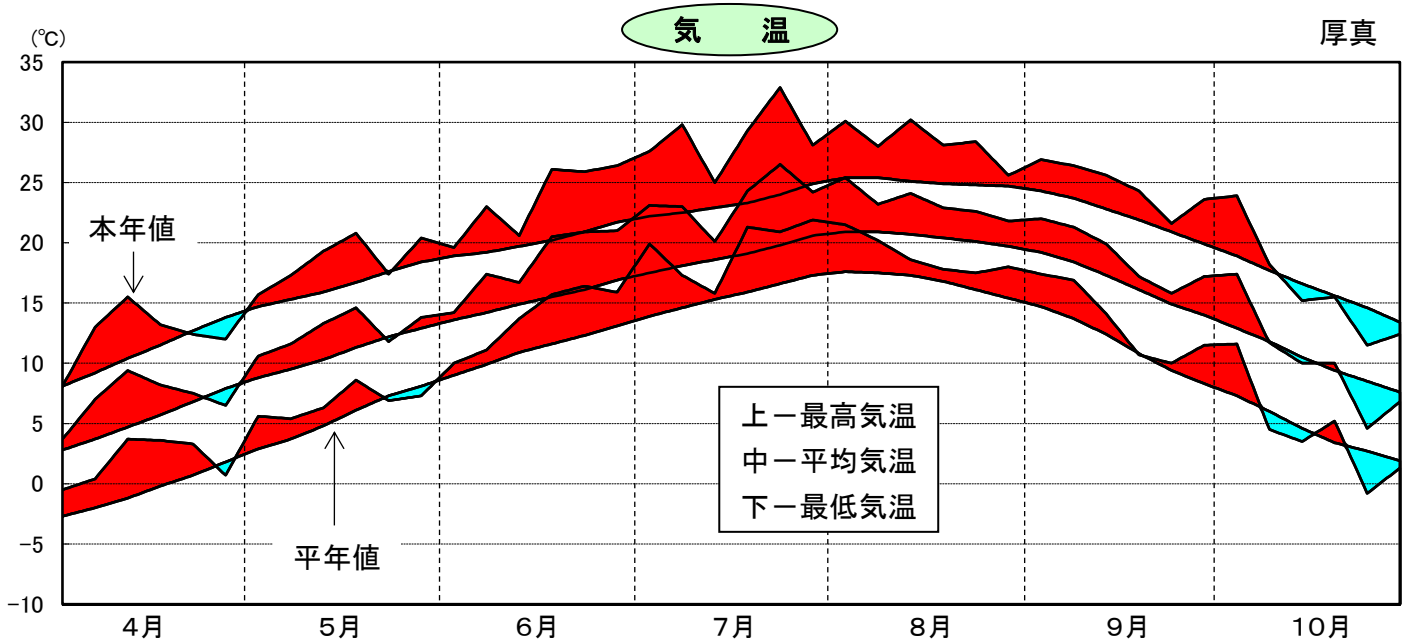

令和7年気象と作柄(胆振地域)

資料:「アメダス気象データ」

主要作物の平年比較(胆振)

作物名	作況単収指数	作物名	平均収量対比
水 稻 (胆振・日高)	101	小 麦	99
		大 豆	111
		てんさい	96

注： 本年値が欠測の場合は、平年値で補完している。