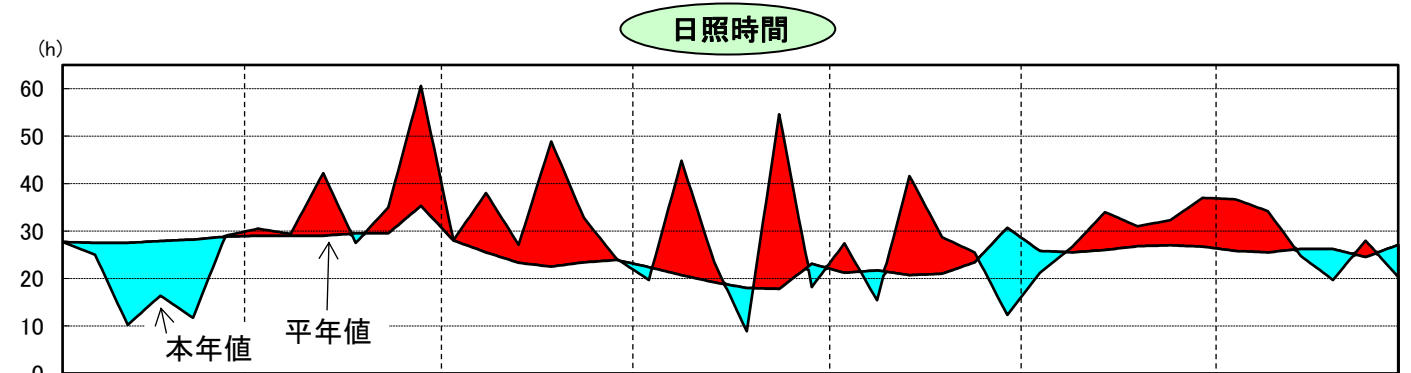

令和7年気象と作柄(胆振地域)

資料:「アメダス気象データ」

主要作物の平年比較(胆振)

作物名	作況単収指数	作物名	平均収量対比
水 稻 (胆振・日高)	101	小 麦	99
		大 豆	111
		てんさい	96

注： 本年値が欠測の場合は、平年値で補完している。