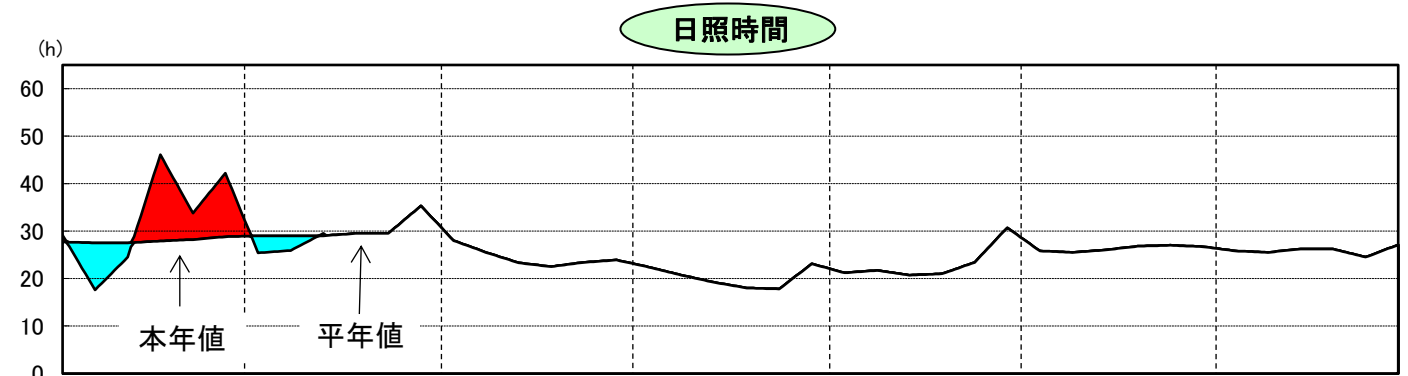

令和8年気象と作柄(胆振地域)

資料:「アメダス気象データ」

主要作物の平年比較(胆振)

作物名	作況単収指数	作物名	平均収量対比
水 稻 (胆振・日高)		小 麦	
		大 豆	
		てんさい	

注： 本年値が欠測の場合は、平年値で補完している。