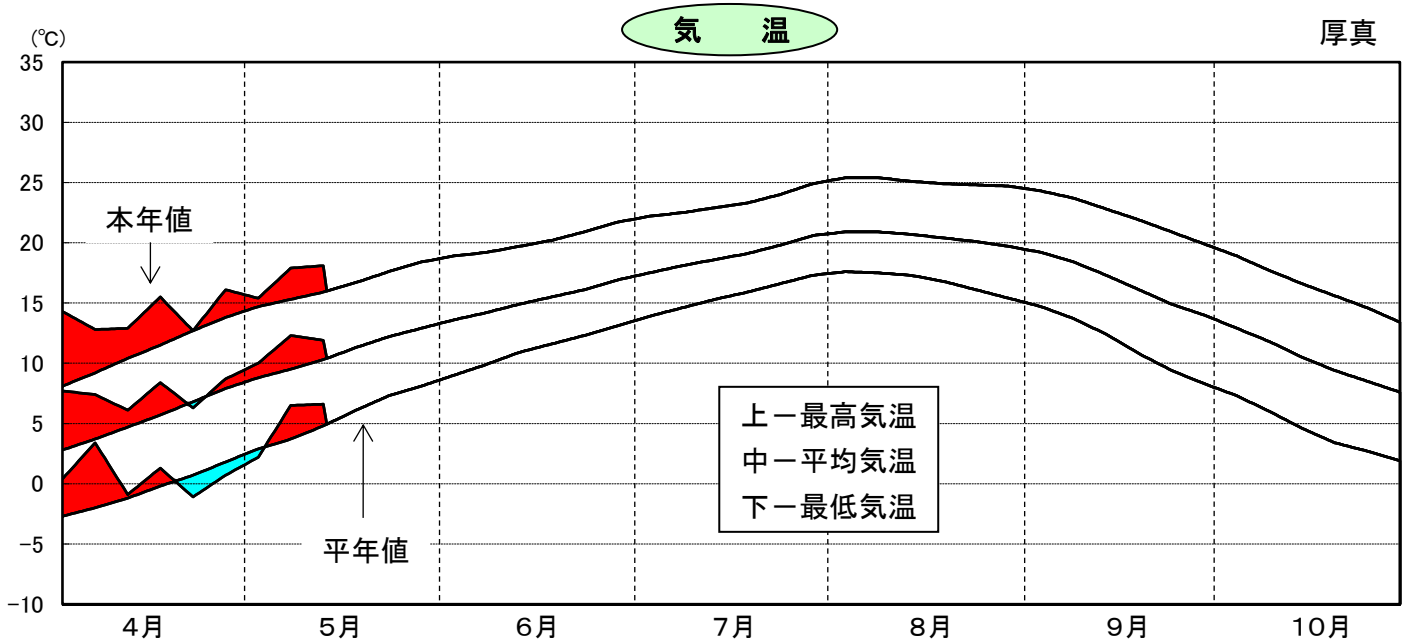

令和8年気象と作柄(胆振地域)

資料:「アメダス気象データ」

主要作物の平年比較(胆振)

作物名	作況単収指数	作物名	平均収量対比
水 稻 (胆振・日高)		小 麦	
		大 豆	
		てんさい	

注： 本年値が欠測の場合は、平年値で補完している。