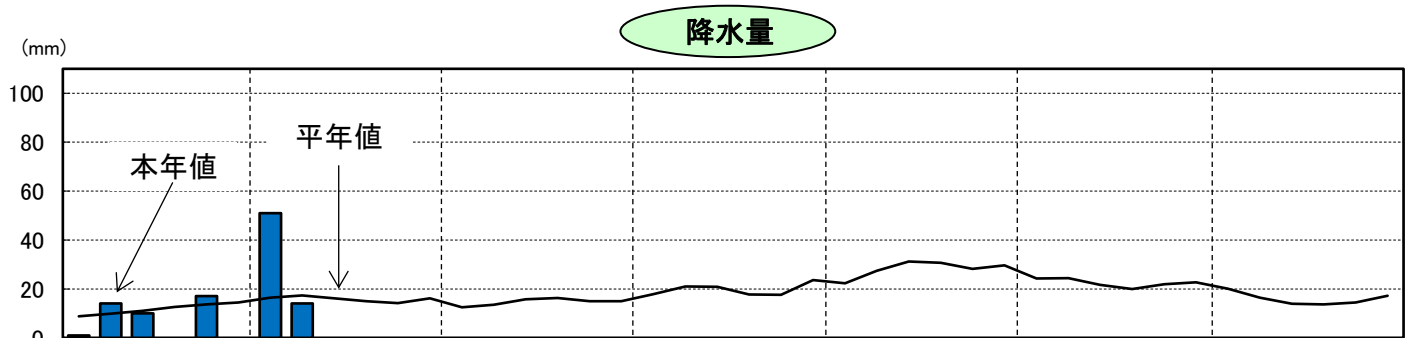

令和8年気象と作柄(胆振地域)

資料:「アメダス気象データ」

主要作物の平年比較(胆振)

作物名	作況単収指数	作物名	平均収量対比
水 稻 (胆振・日高)		小 麦	
		大 豆	
		てんさい	

注： 本年値が欠測の場合は、平年値で補完している。