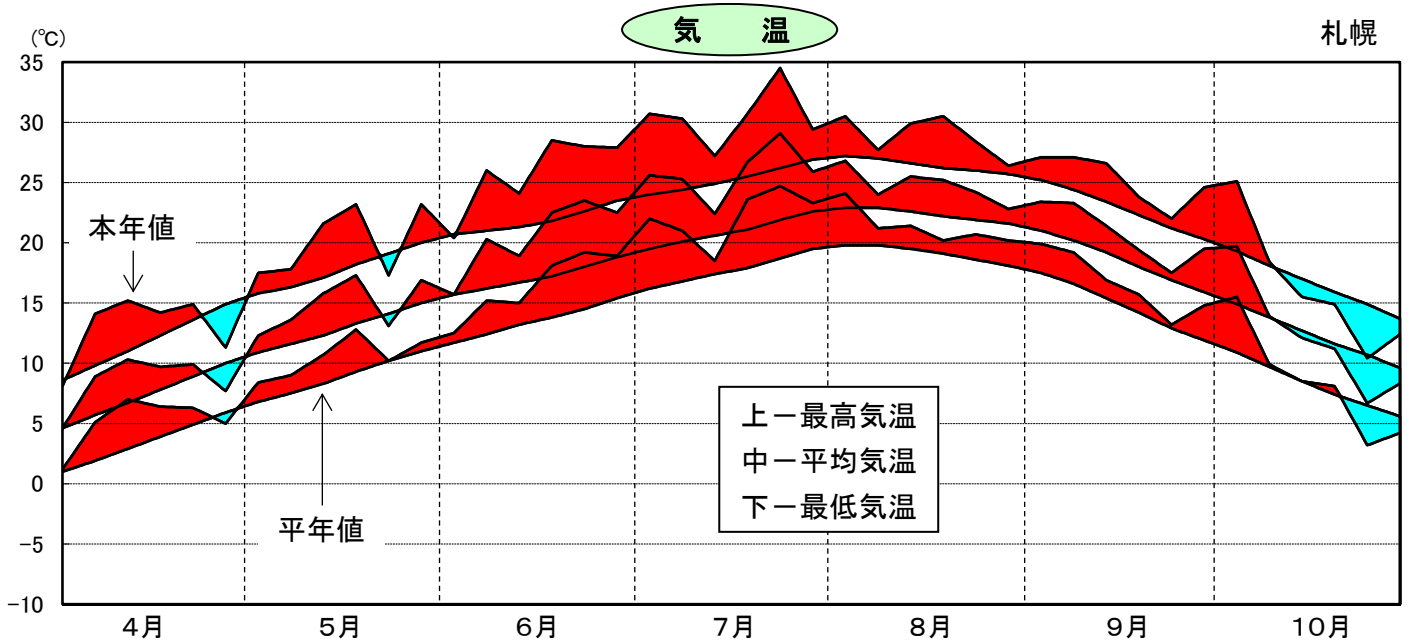

令和7年気象と作柄(石狩地域)

資料:「アメダス気象データ」

主要作物の平年比較(石狩)

作物名	作況単収指数	作物名	平均収量対比
水稲	100	小麦	93
		大豆	116
		てんさい	97

注: 本年値が欠測の場合は、平年値で補完している。