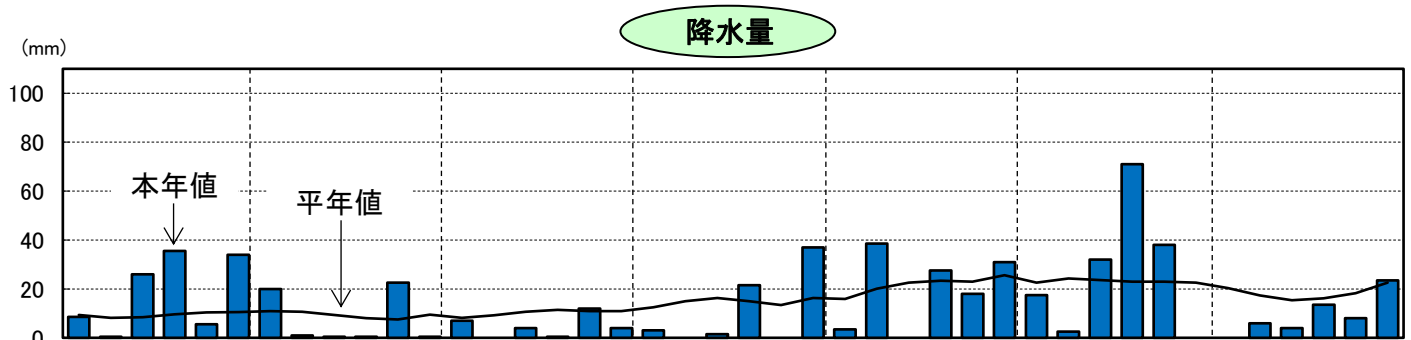

令和7年気象と作柄(石狩地域)

資料:「アメダス気象データ」

主要作物の平年比較(石狩)

作物名	作況単収指数	作物名	平均収量対比
水稲	100	小麦	93
		大豆	116
		てんさい	97

注: 本年値が欠測の場合は、平年値で補完している。