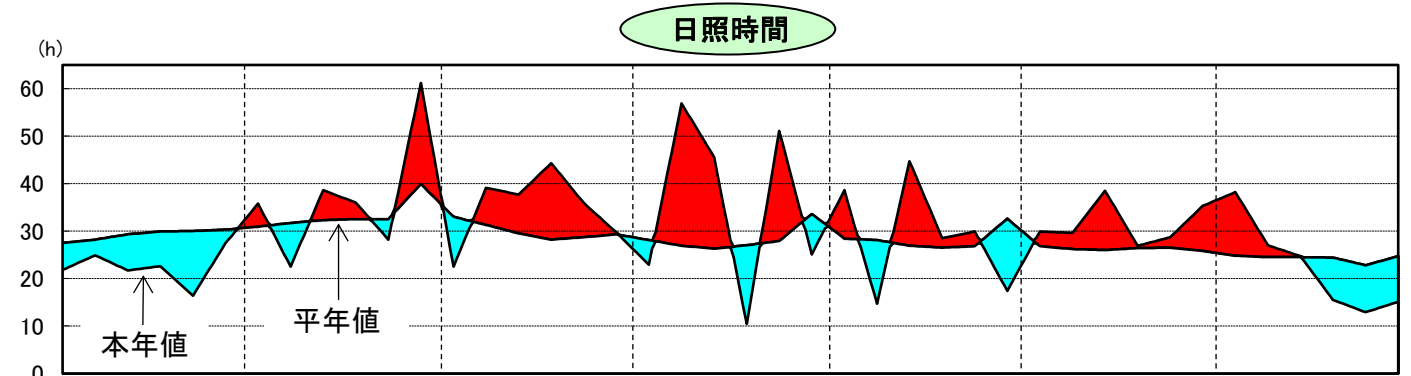

令和7年気象と作柄(石狩地域)

資料:「アメダス気象データ」

主要作物の平年比較(石狩)

作物名	作況単収指数	作物名	平均収量対比
水稲	100	小麦	93
		大豆	116
		てんさい	97

注: 本年値が欠測の場合は、平年値で補完している。