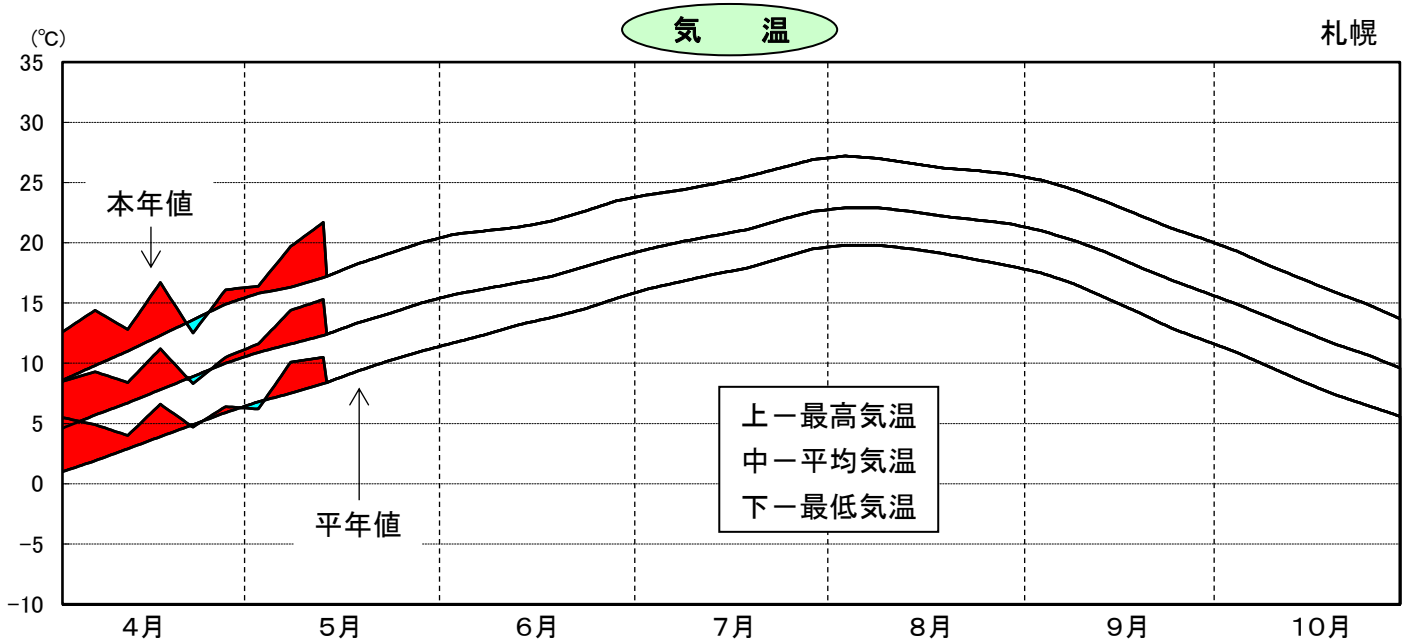

令和8年気象と作柄(石狩地域)

資料:「アメダス気象データ」

主要作物の平年比較(石狩)

作物名	作況単収指数	作物名	平均収量対比
水 稻		小 麦	
		大 豆	
		てんさい	

注： 本年値が欠測の場合は、平年値で補完している。