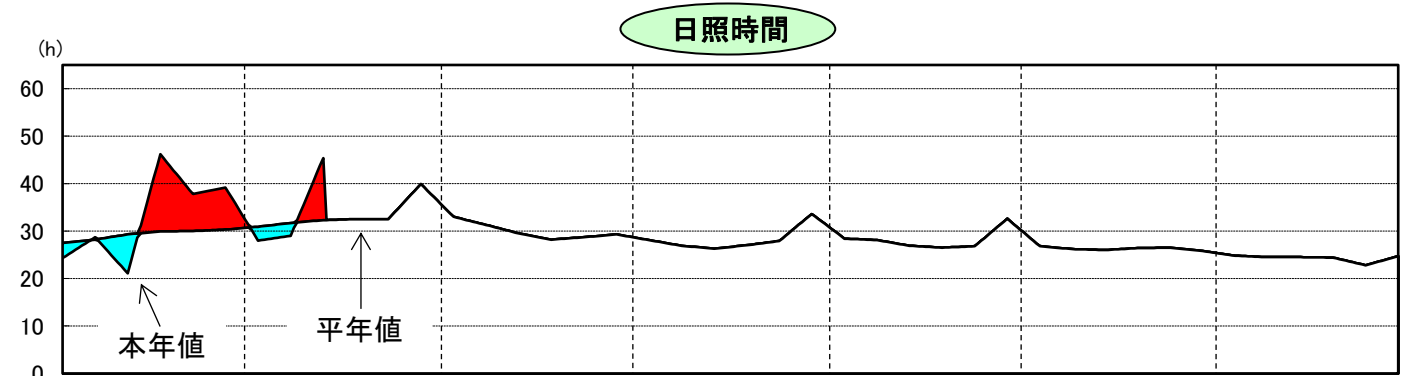

令和8年気象と作柄(石狩地域)

資料:「アメダス気象データ」

主要作物の平年比較(石狩)

作物名	作況単収指数	作物名	平均収量対比
水 稻		小 麦	
		大 豆	
		てんさい	

注： 本年値が欠測の場合は、平年値で補完している。