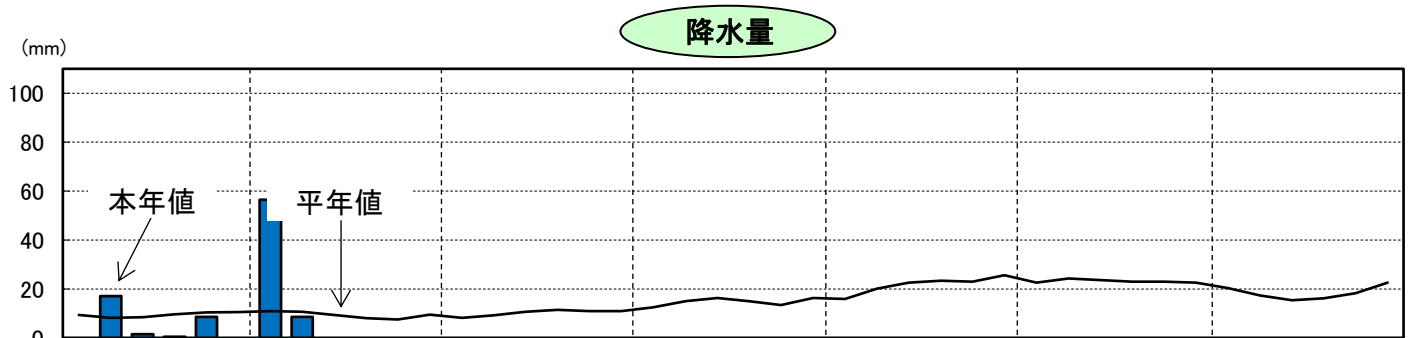

令和8年気象と作柄(石狩地域)

資料:「アメダス気象データ」

主要作物の平年比較(石狩)

作物名	作況単収指数	作物名	平均収量対比
水 稻		小 麦	
		大 豆	
		てんさい	

注： 本年値が欠測の場合は、平年値で補完している。