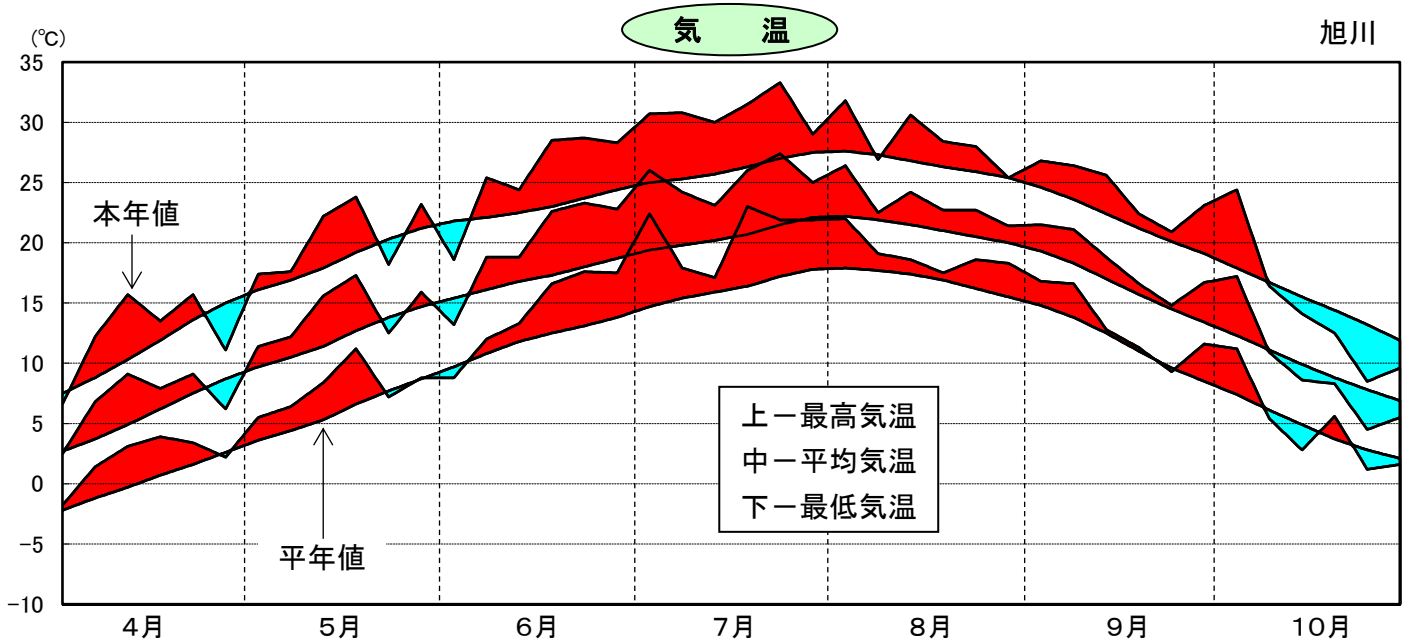

令和7年気象と作柄(上川地域)

資料:「アメダス気象データ」

主要作物の平年比較(上川)

作物名	作況単収指数	作物名	平均収量対比
水稲	96	小麦	91
		大豆	122
		てんさい	99

注: 本年値が欠測の場合は、平年値で補完している。