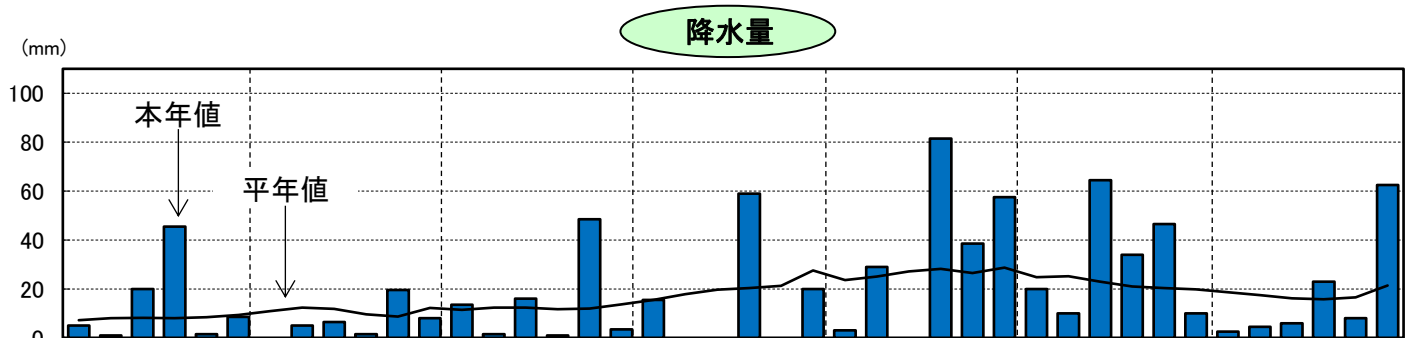

令和7年気象と作柄(上川地域)

資料:「アメダス気象データ」

主要作物の平年比較(上川)

作物名	作況単収指数	作物名	平均収量対比
水稲	96	小麦	91
		大豆	122
		てんさい	99

注: 本年値が欠測の場合は、平年値で補完している。