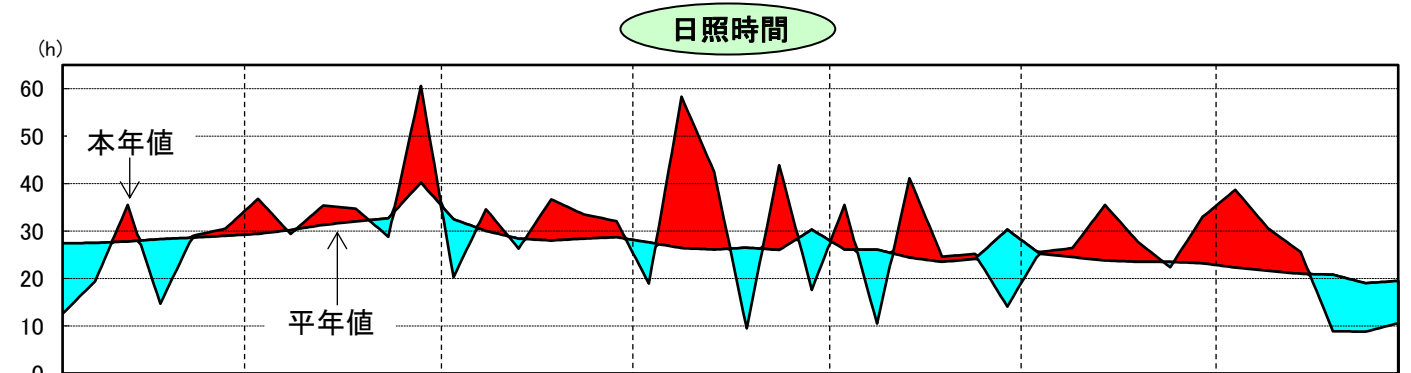

令和7年気象と作柄(上川地域)

資料:「アメダス気象データ」

主要作物の平年比較(上川)

作物名	作況単収指数	作物名	平均収量対比
水稲	96	小麦	91
		大豆	122
		てんさい	99

注: 本年値が欠測の場合は、平年値で補完している。