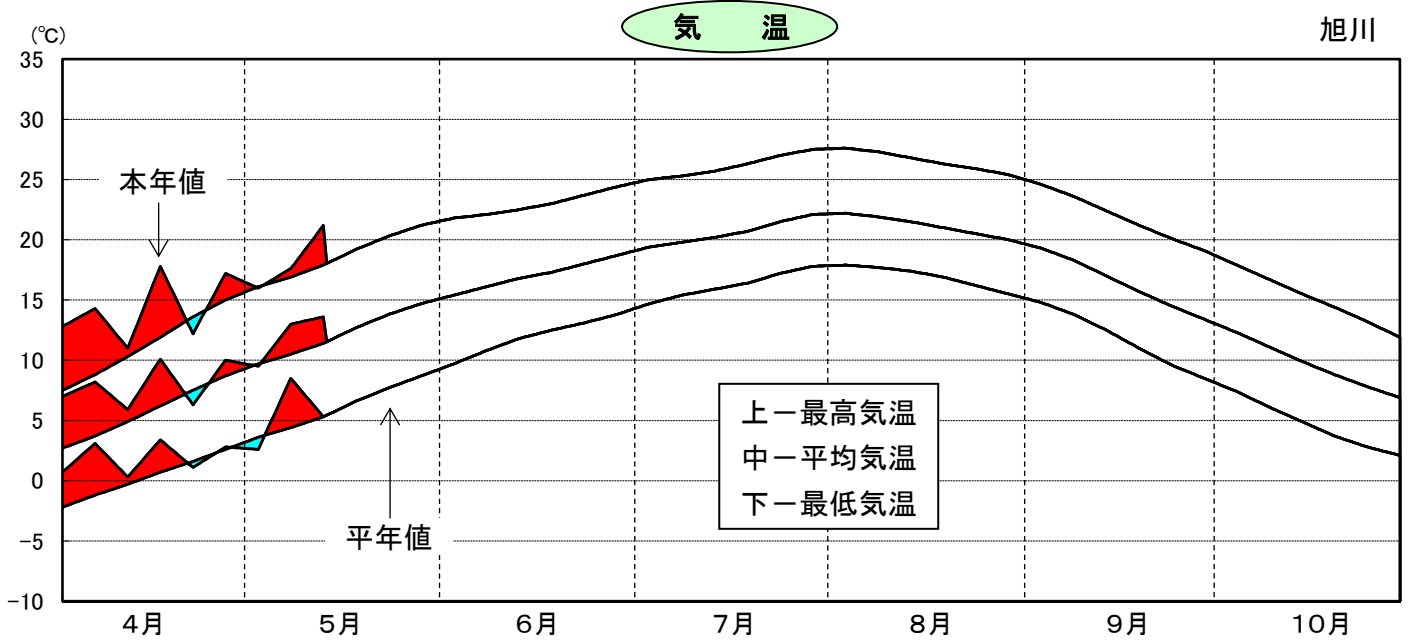

令和8年気象と作柄(上川地域)

資料:「アメダス気象データ」

主要作物の平年比較(上川)

作物名	作況単収指数	作物名	平均収量対比
水 稻		小 麦	
		大 豆	
		てんさい	

注: 本年値が欠測の場合は、平年値で補完している。