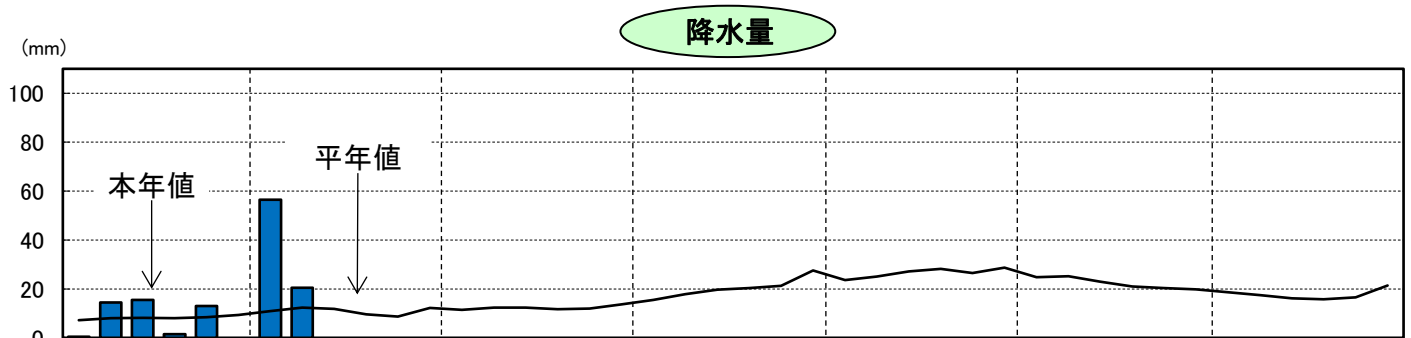

令和8年気象と作柄(上川地域)

資料:「アメダス気象データ」

主要作物の平年比較(上川)

作物名	作況単収指数	作物名	平均収量対比
水 稻		小 麦	
		大 豆	
		てんさい	

注: 本年値が欠測の場合は、平年値で補完している。