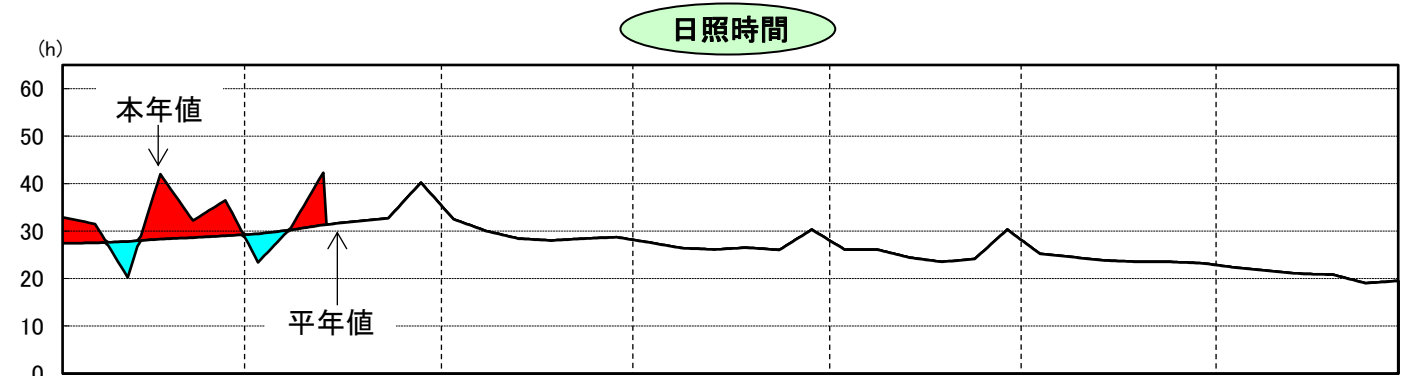

令和8年気象と作柄(上川地域)

資料:「アメダス気象データ」

主要作物の平年比較(上川)

作物名	作況単収指数	作物名	平均収量対比
水 稻		小 麦	
		大 豆	
		てんさい	

注: 本年値が欠測の場合は、平年値で補完している。