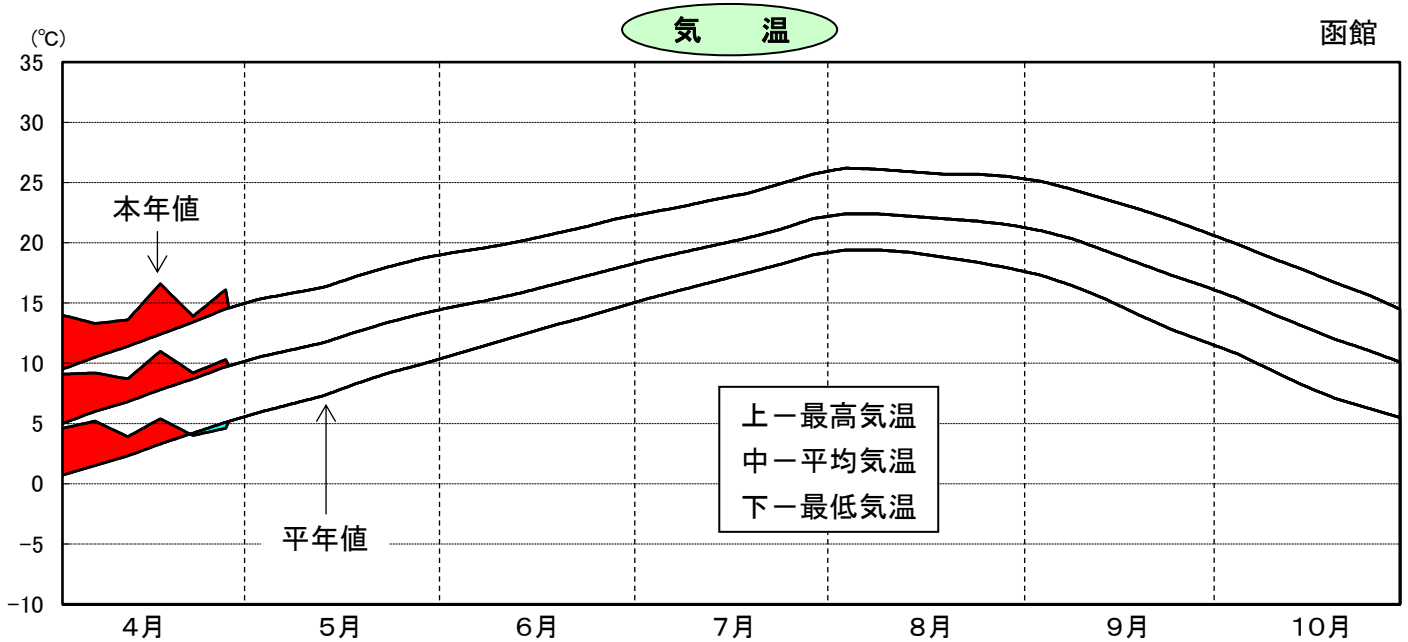

# 令和8年気象と作柄(渡島地域)

資料:「アメダス気象データ」

## 主要作物の平年比較(渡島)

作物名	作況単収指数	作物名	平均収量対比
水 稻 (渡島・檜山)		小 麦	
		大 豆	
		てんさい	

注： 本年値が欠測の場合は、平年値で補完している。