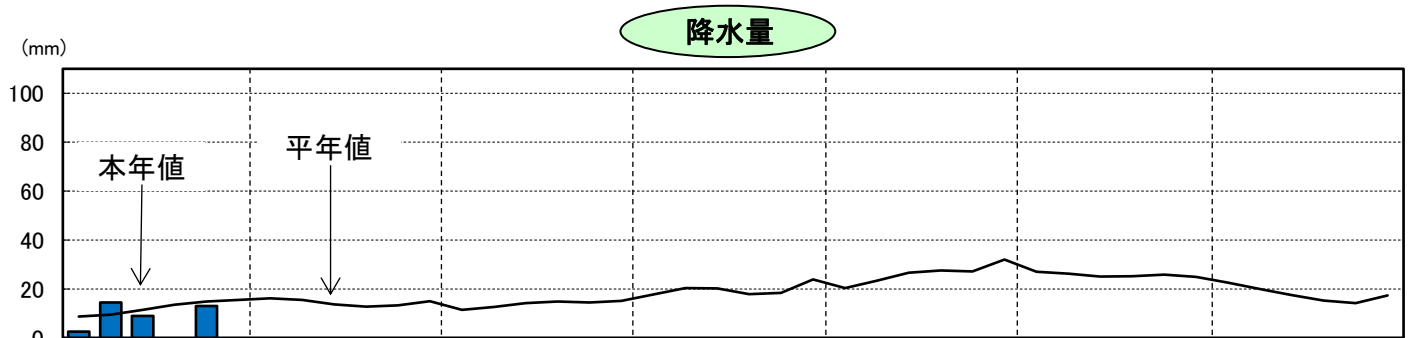

# 令和8年気象と作柄(渡島地域)

資料:「アメダス気象データ」

## 主要作物の平年比較(渡島)

作物名	作況単収指数	作物名	平均収量対比
水 稻 (渡島・檜山)		小 麦	
		大 豆	
		てんさい	

注： 本年値が欠測の場合は、平年値で補完している。