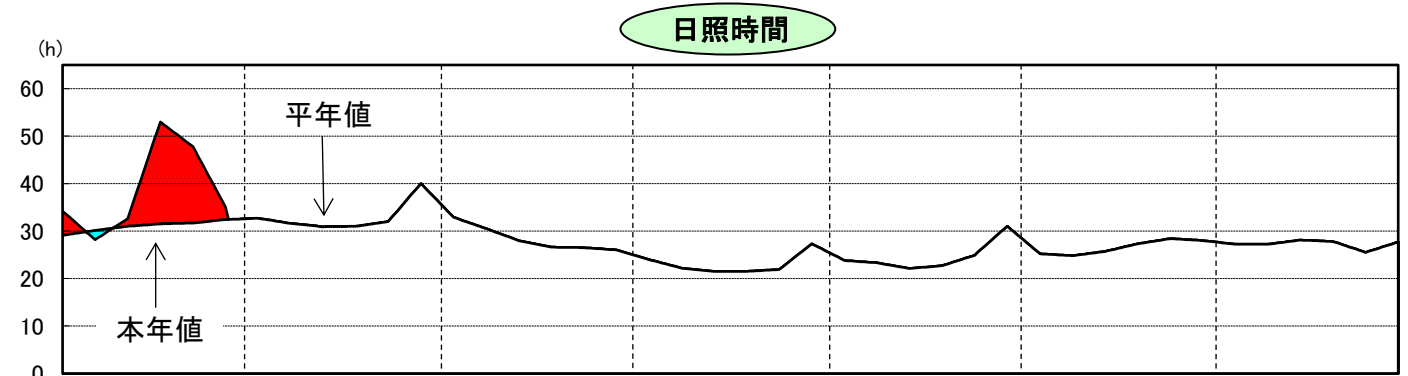

# 令和8年気象と作柄(渡島地域)

資料:「アメダス気象データ」

## 主要作物の平年比較(渡島)

作物名	作況単収指数	作物名	平均収量対比
水 稻 (渡島・檜山)		小 麦	
		大 豆	
		てんさい	

注： 本年値が欠測の場合は、平年値で補完している。