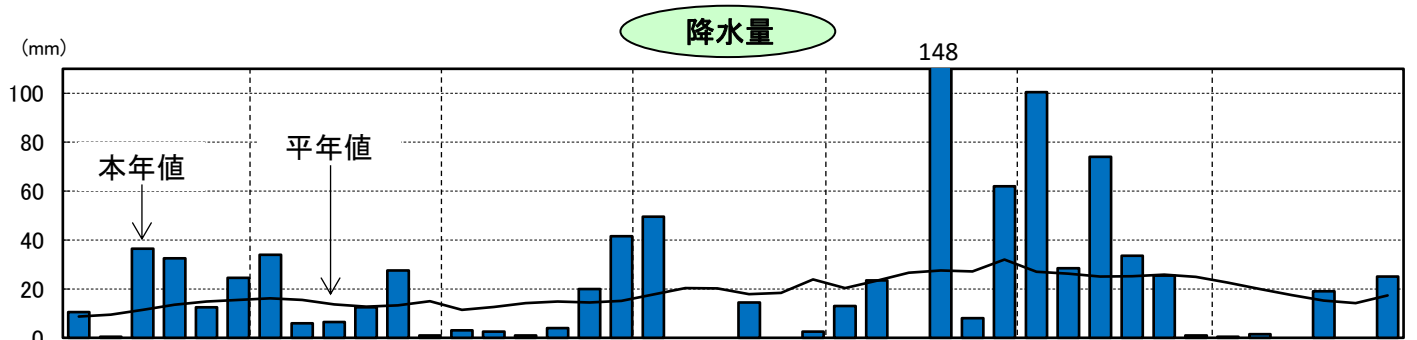

令和7年気象と作柄(渡島地域)

資料:「アメダス気象データ」

主要作物の平年比較(渡島)

作物名	作況単収指数	作物名	平均収量対比
水 稻 (渡島・檜山)	101	小 麦	90
		大 豆	92
		てんさい	83

注： 本年値が欠測の場合は、平年値で補完している。