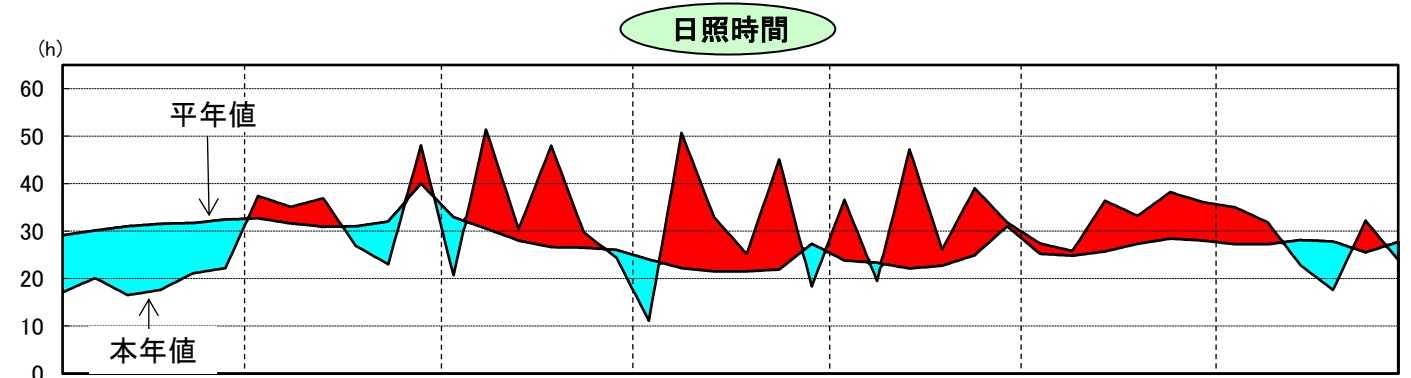

令和7年気象と作柄(渡島地域)

資料:「アメダス気象データ」

主要作物の平年比較(渡島)

作物名	作況単収指数	作物名	平均収量対比
水 稻 (渡島・檜山)	101	小 麦	90
		大 豆	92
		てんさい	83

注： 本年値が欠測の場合は、平年値で補完している。