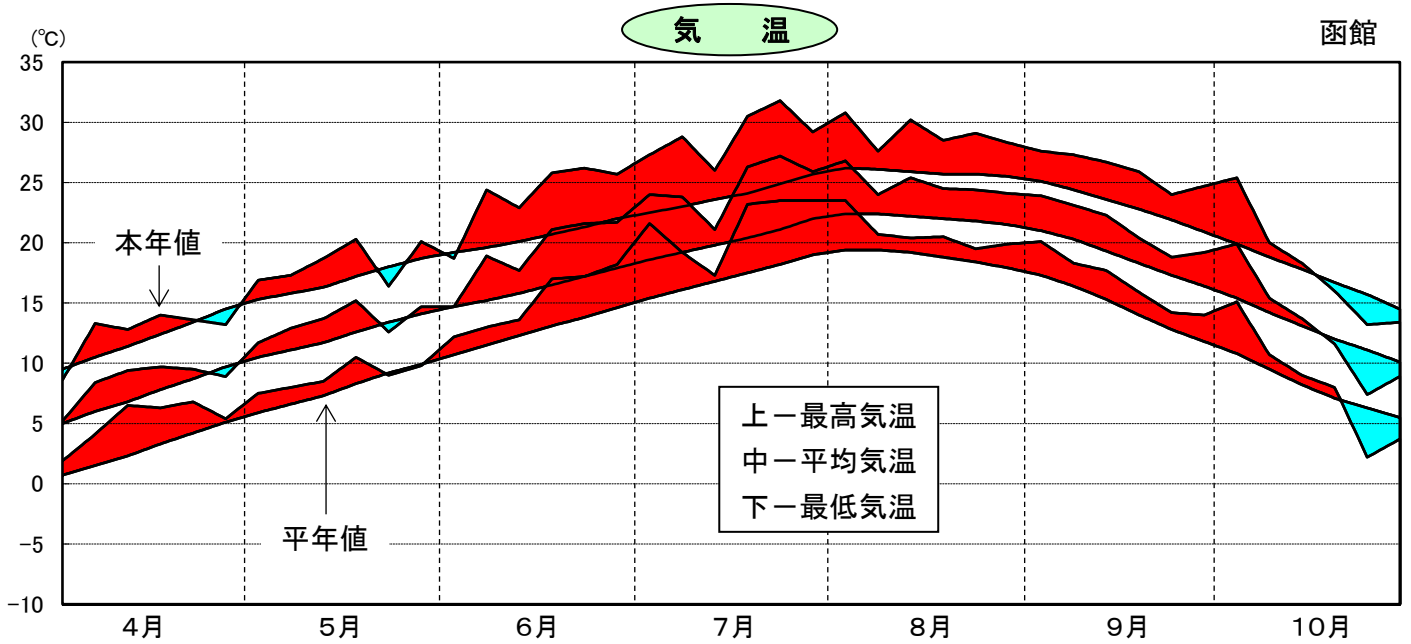

令和7年気象と作柄(渡島地域)

資料:「アメダス気象データ」

主要作物の平年比較(渡島)

作物名	作況単収指数	作物名	平均収量対比
水 稻 (渡島・檜山)	101	小 麦	90
		大 豆	92
		てんさい	83

注： 本年値が欠測の場合は、平年値で補完している。