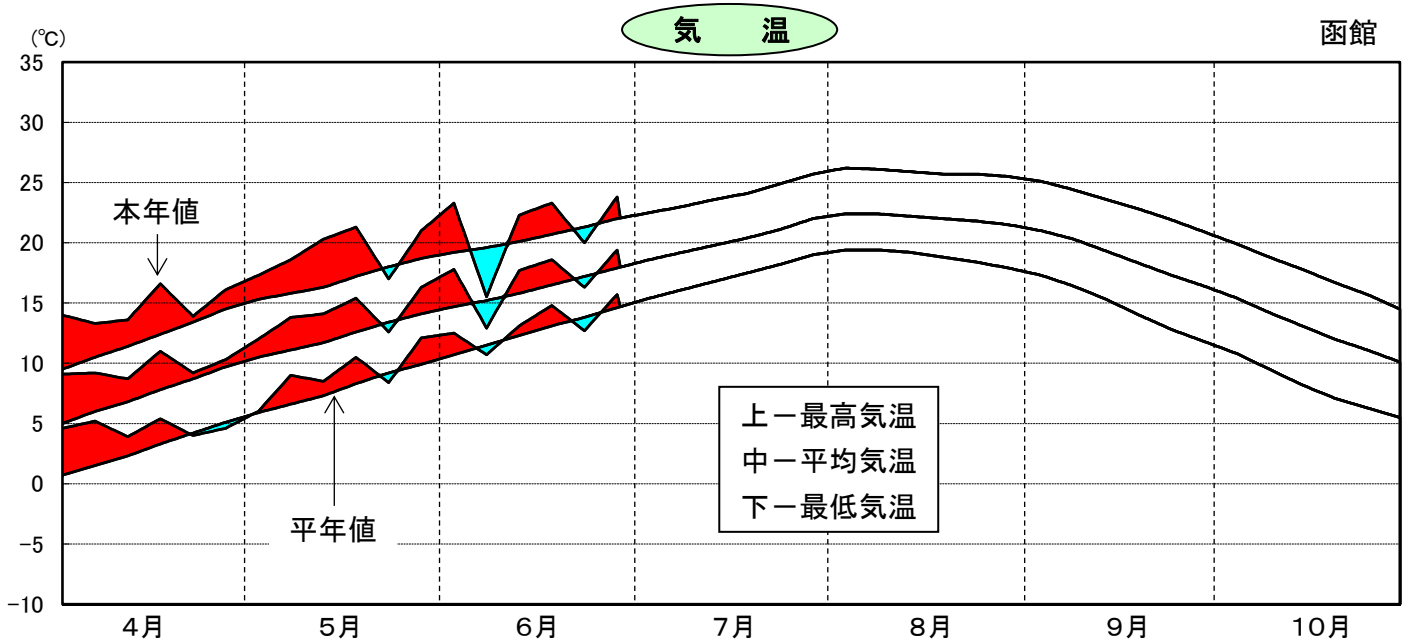

令和8年気象と作柄(渡島地域)

資料:「アメダス気象データ」

主要作物の平年比較(渡島)

作物名	作況単収指数	作物名	平均収量対比
水 稻 (渡島・檜山)		小 麦	
		大 豆	
		てんさい	

注： 本年値が欠測の場合は、平年値で補完している。