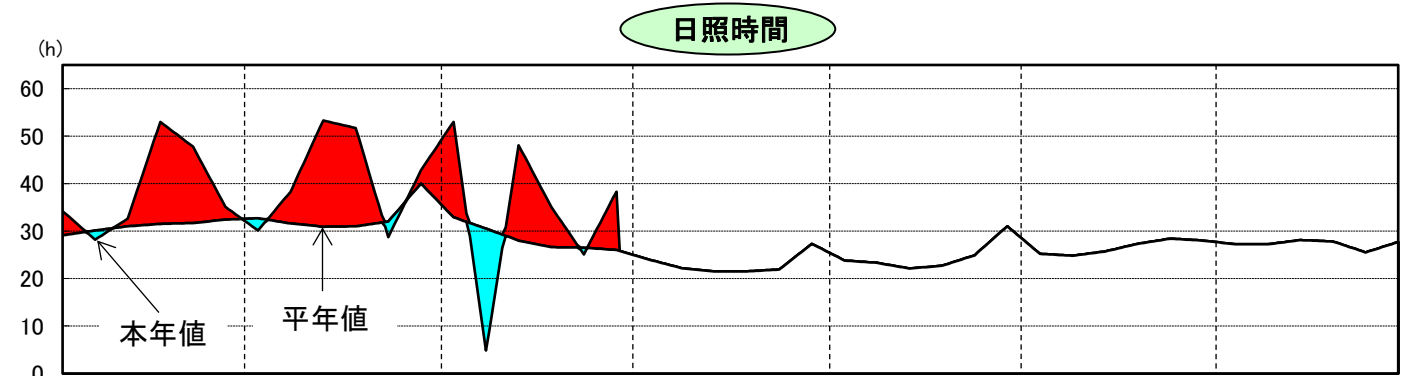

令和8年気象と作柄(渡島地域)

資料:「アメダス気象データ」

主要作物の平年比較(渡島)

作物名	作況単収指数	作物名	平均収量対比
水 稻 (渡島・檜山)		小 麦	
		大 豆	
		てんさい	

注： 本年値が欠測の場合は、平年値で補完している。