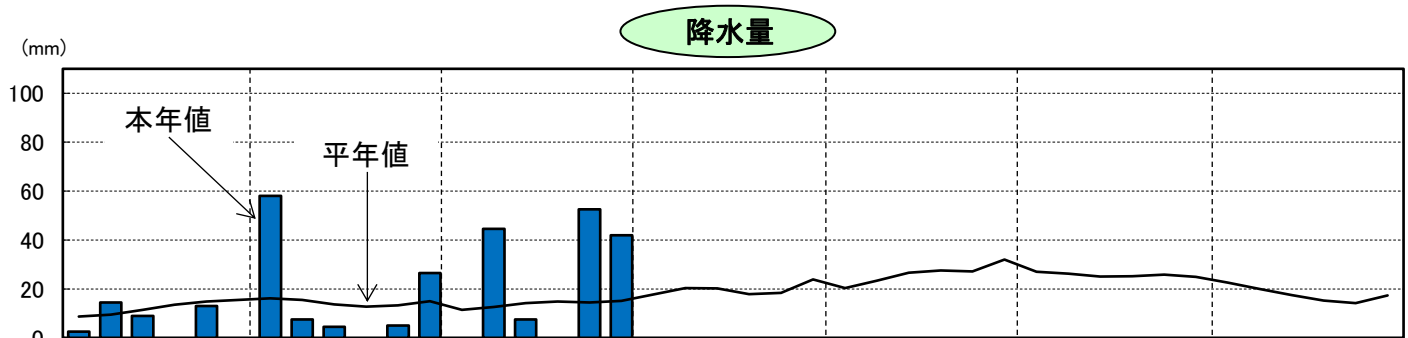

令和8年気象と作柄(渡島地域)

資料:「アメダス気象データ」

主要作物の平年比較(渡島)

作物名	作況単収指数	作物名	平均収量対比
水 稻 (渡島・檜山)		小 麦	
		大 豆	
		てんさい	

注： 本年値が欠測の場合は、平年値で補完している。