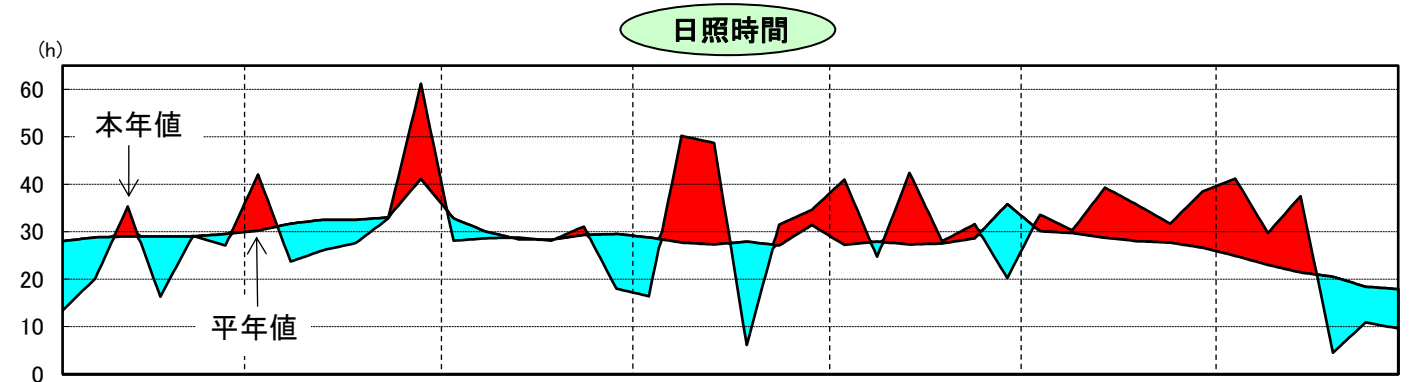

# 令和7年気象と作柄(留萌地域)

資料:「アメダス気象データ」

## 主要作物の平年比較(留萌)

| 作物名 | 作況単収指数 | 作物名  | 平均収量対比 |
|-----|--------|------|--------|
| 水 稻 | 96     | 小 麦  | 77     |
|     |        | 大 豆  | 109    |
|     |        | てんさい | 93     |

注: 本年値が欠測の場合は、平年値で補完している。