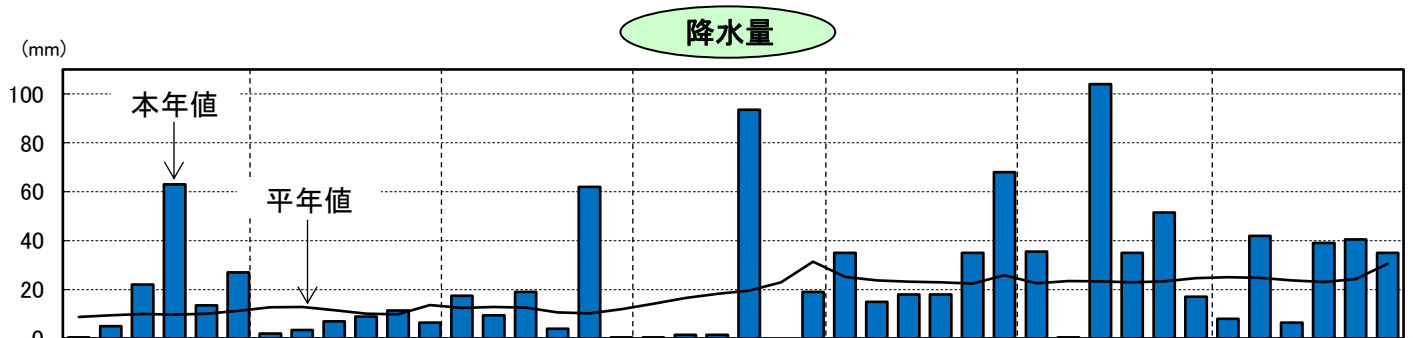

# 令和7年気象と作柄(留萌地域)

資料:「アメダス気象データ」

## 主要作物の平年比較(留萌)

| 作物名 | 作況単収指数 | 作物名  | 平均収量対比 |
|-----|--------|------|--------|
| 水 稻 | 96     | 小 麦  | 77     |
|     |        | 大 豆  | 109    |
|     |        | てんさい | 93     |

注: 本年値が欠測の場合は、平年値で補完している。