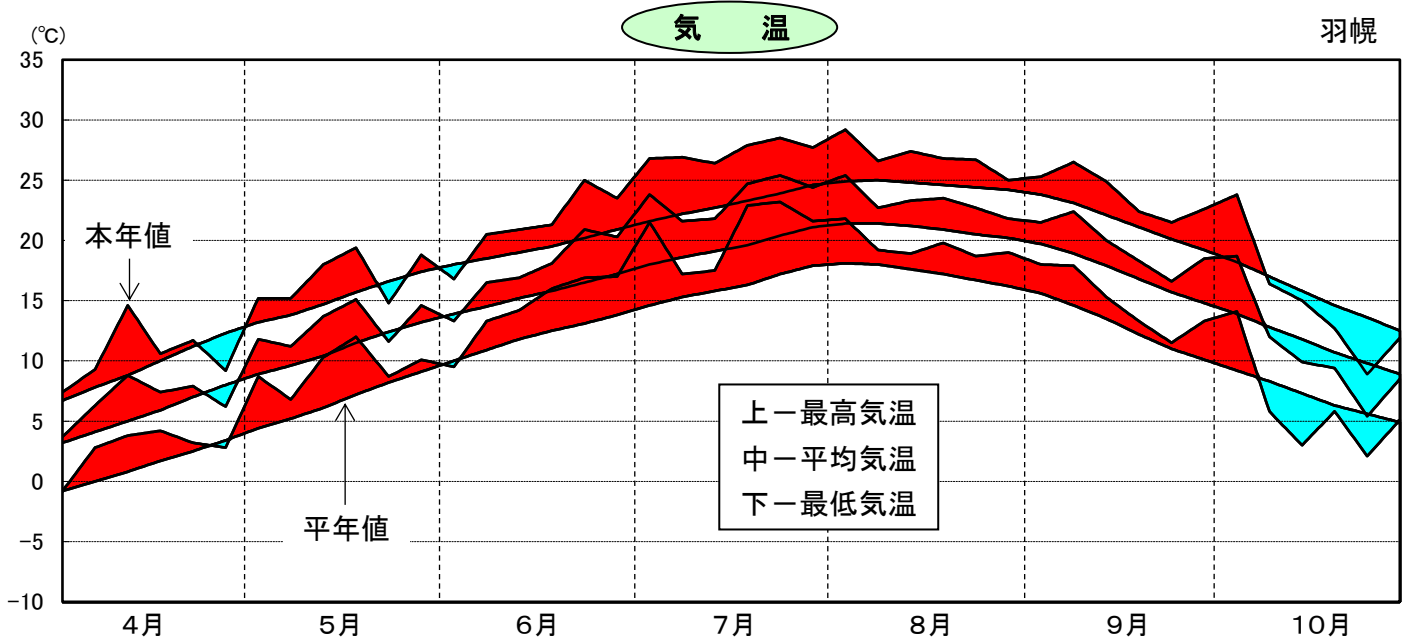

# 令和7年気象と作柄(留萌地域)

資料:「アメダス気象データ」

## 主要作物の平年比較(留萌)

| 作物名 | 作況単収指数 | 作物名  | 平均収量対比 |
|-----|--------|------|--------|
| 水 稻 | 96     | 小 麦  | 77     |
|     |        | 大 豆  | 109    |
|     |        | てんさい | 93     |

注: 本年値が欠測の場合は、平年値で補完している。